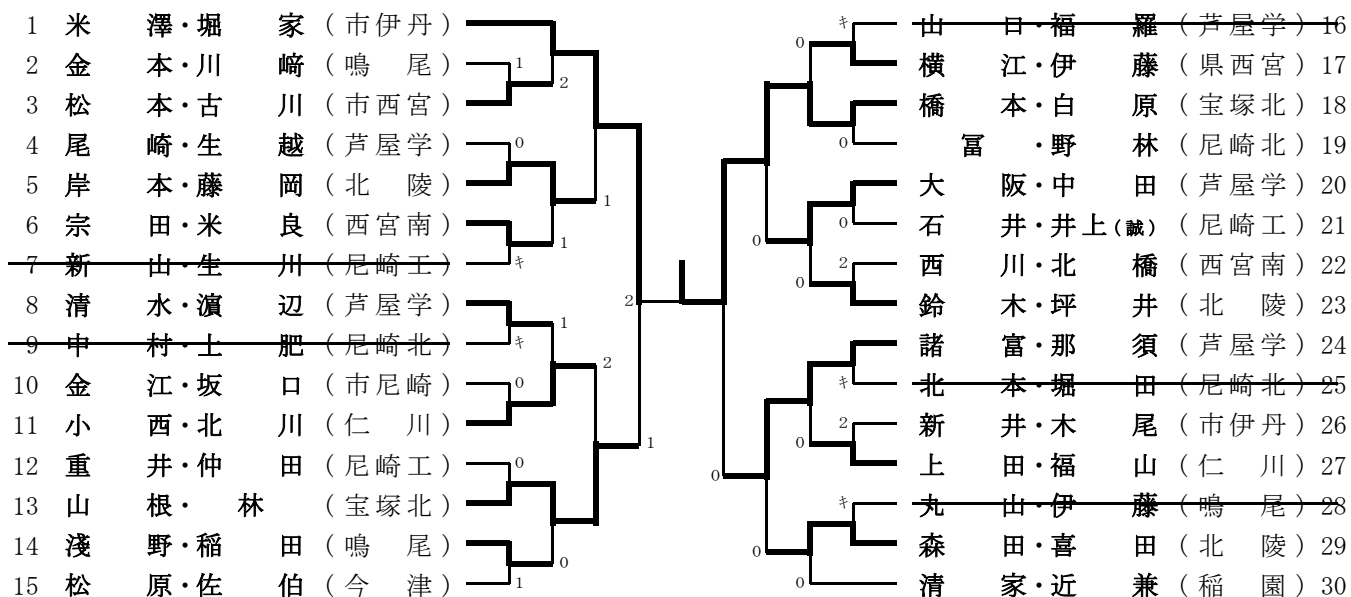

男子ダブルスB級

男子ダブルスB級のランキング表

第1位	橋本・白原	宝塚北
第2位	米澤・堀家	市伊丹
第3位	諸富・那須	芦屋学
第3位	山根・林	宝塚北