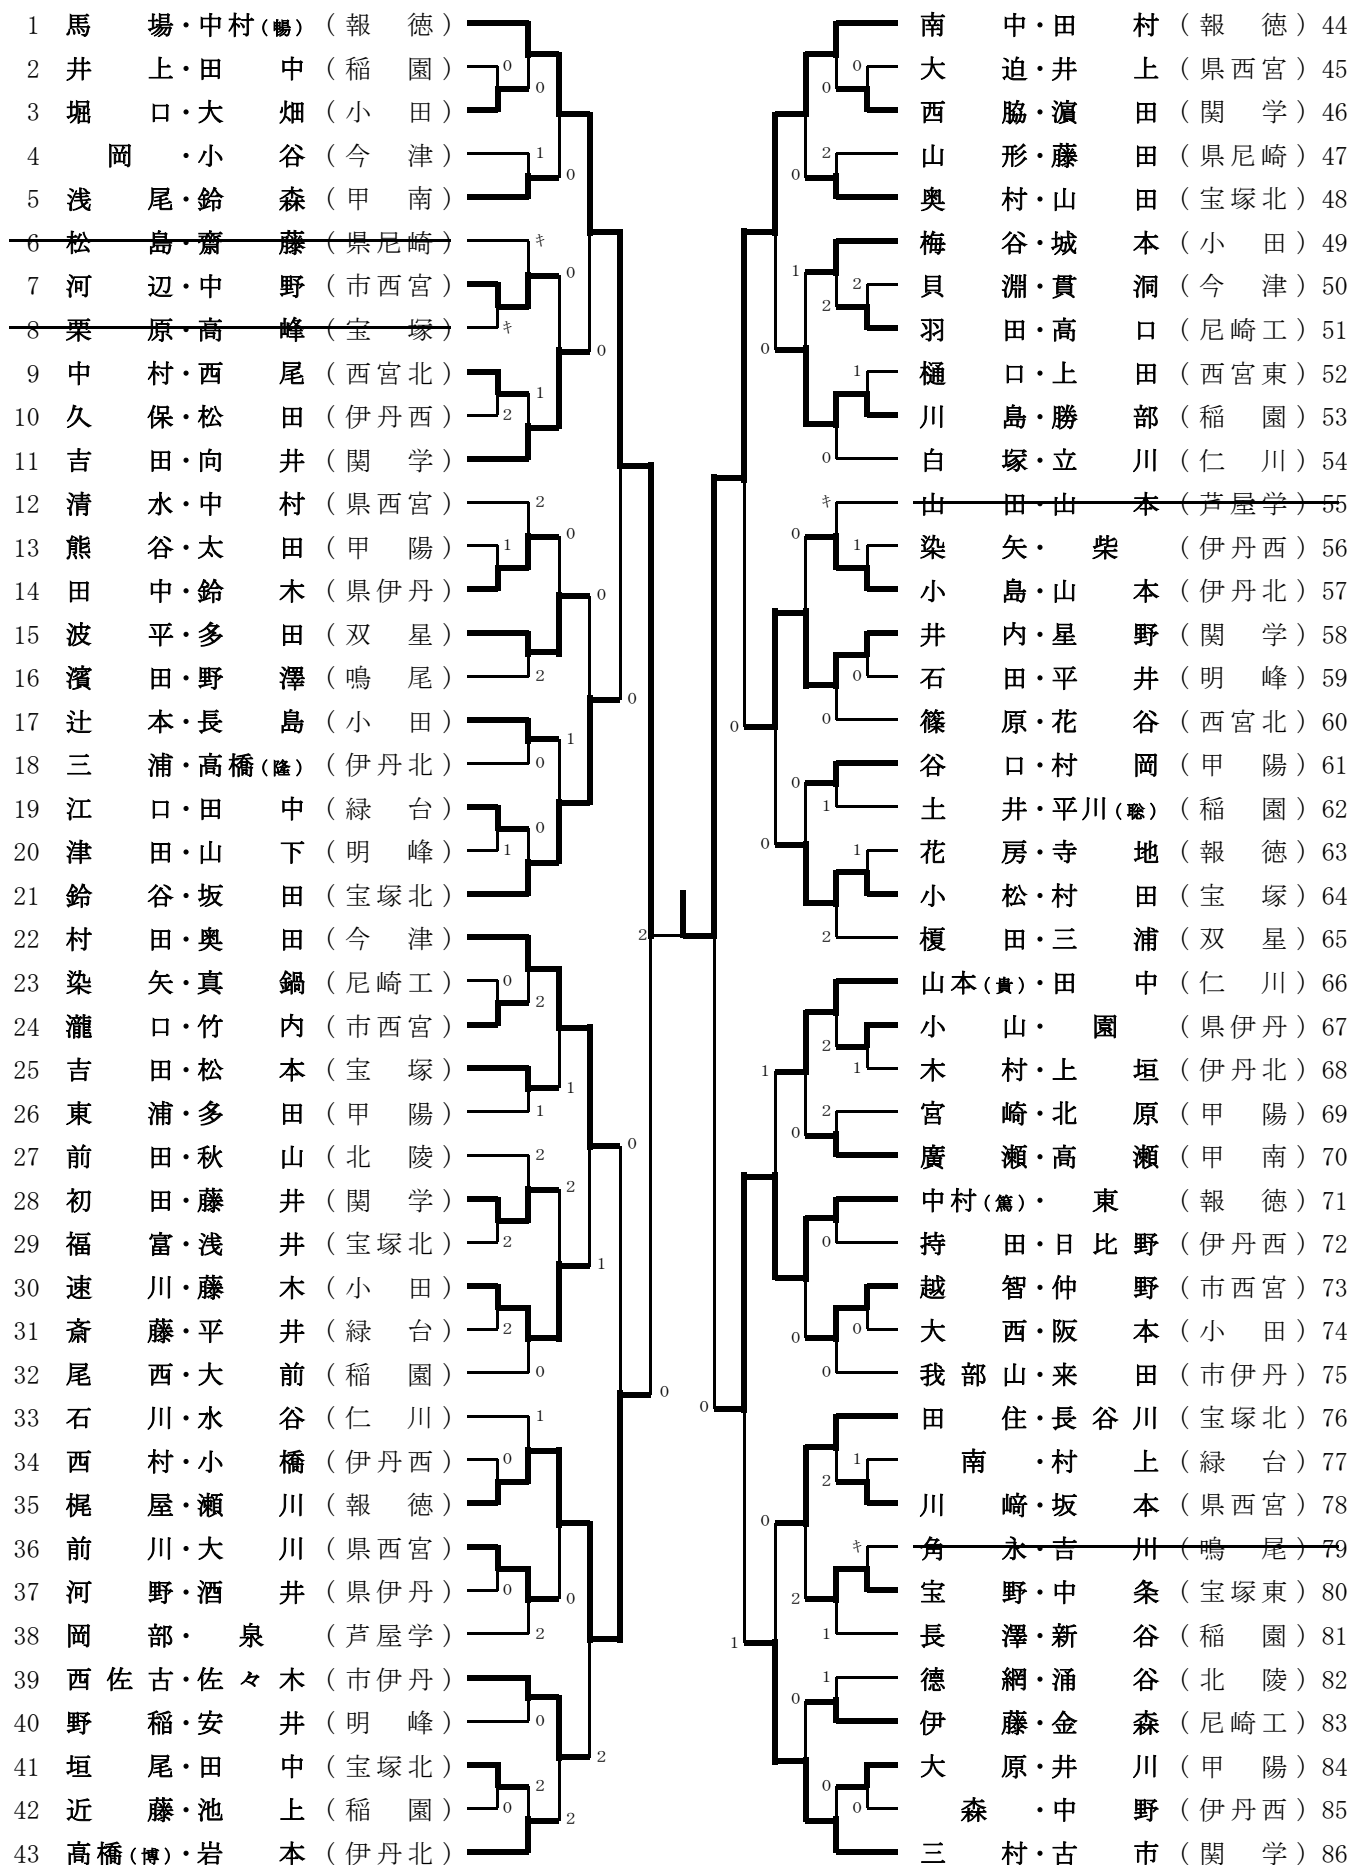

男子ダブルスA級

男子ダブルスA級のランキング表

第1位	南中・田村	報徳
第2位	馬場・中村(暢)	報徳
第3位	中村(篤)・東	報徳
第3位	梶屋・瀬川	報徳
第5位	井内・星野	関学
第5位	鈴谷・坂田	宝塚北
第5位	三村・古市	関学
第5位	村田・奥田	今津
第9位	川島・勝部	稲園
第9位	吉田・向井	関学
第9位	山本(貴)・田中	仁川
第9位	西佐古・佐々木	市伊丹
第9位	小松・村田	宝塚
第9位	波平・多田	双星
第9位	田住・長谷川	宝塚北
第9位	速川・藤木	小田