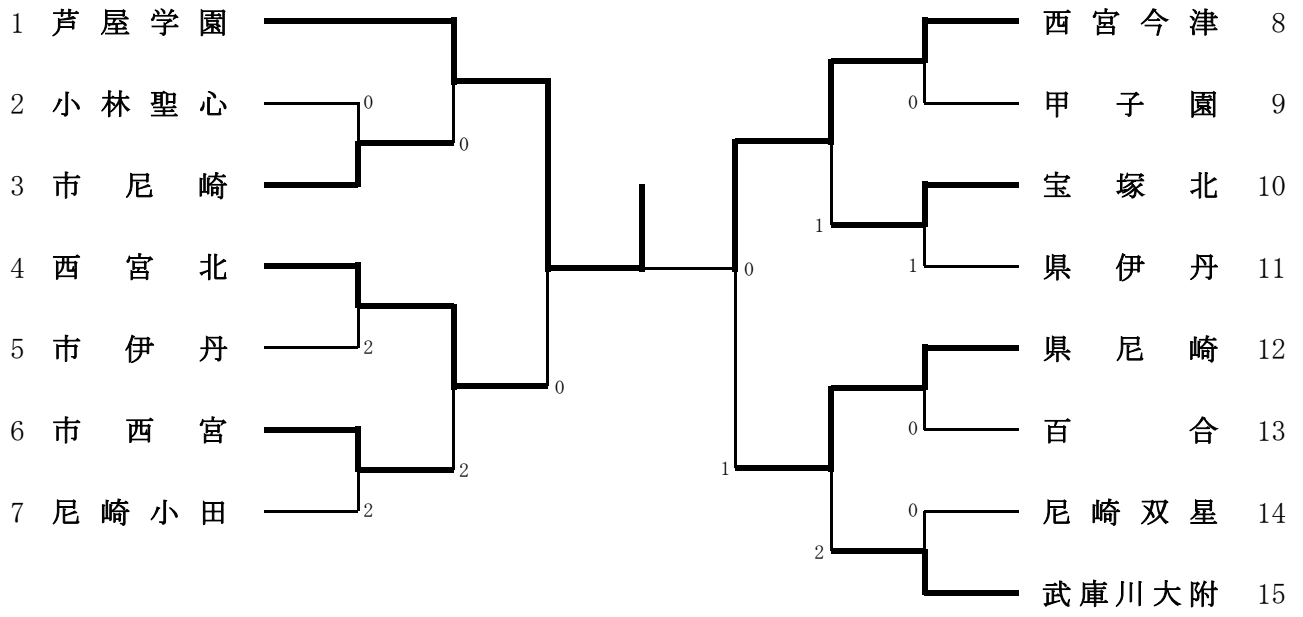

女子学校对抗A級

女子学校对抗A級（3位決定戦）

女子学校対抗A級のランキング表

第1位	芦屋学園
第2位	西宮今津
第3位	県尼崎
第4位	西宮北
第5位	市尼崎
第5位	宝塚北
第5位	市西宮
第5位	武庫川大附