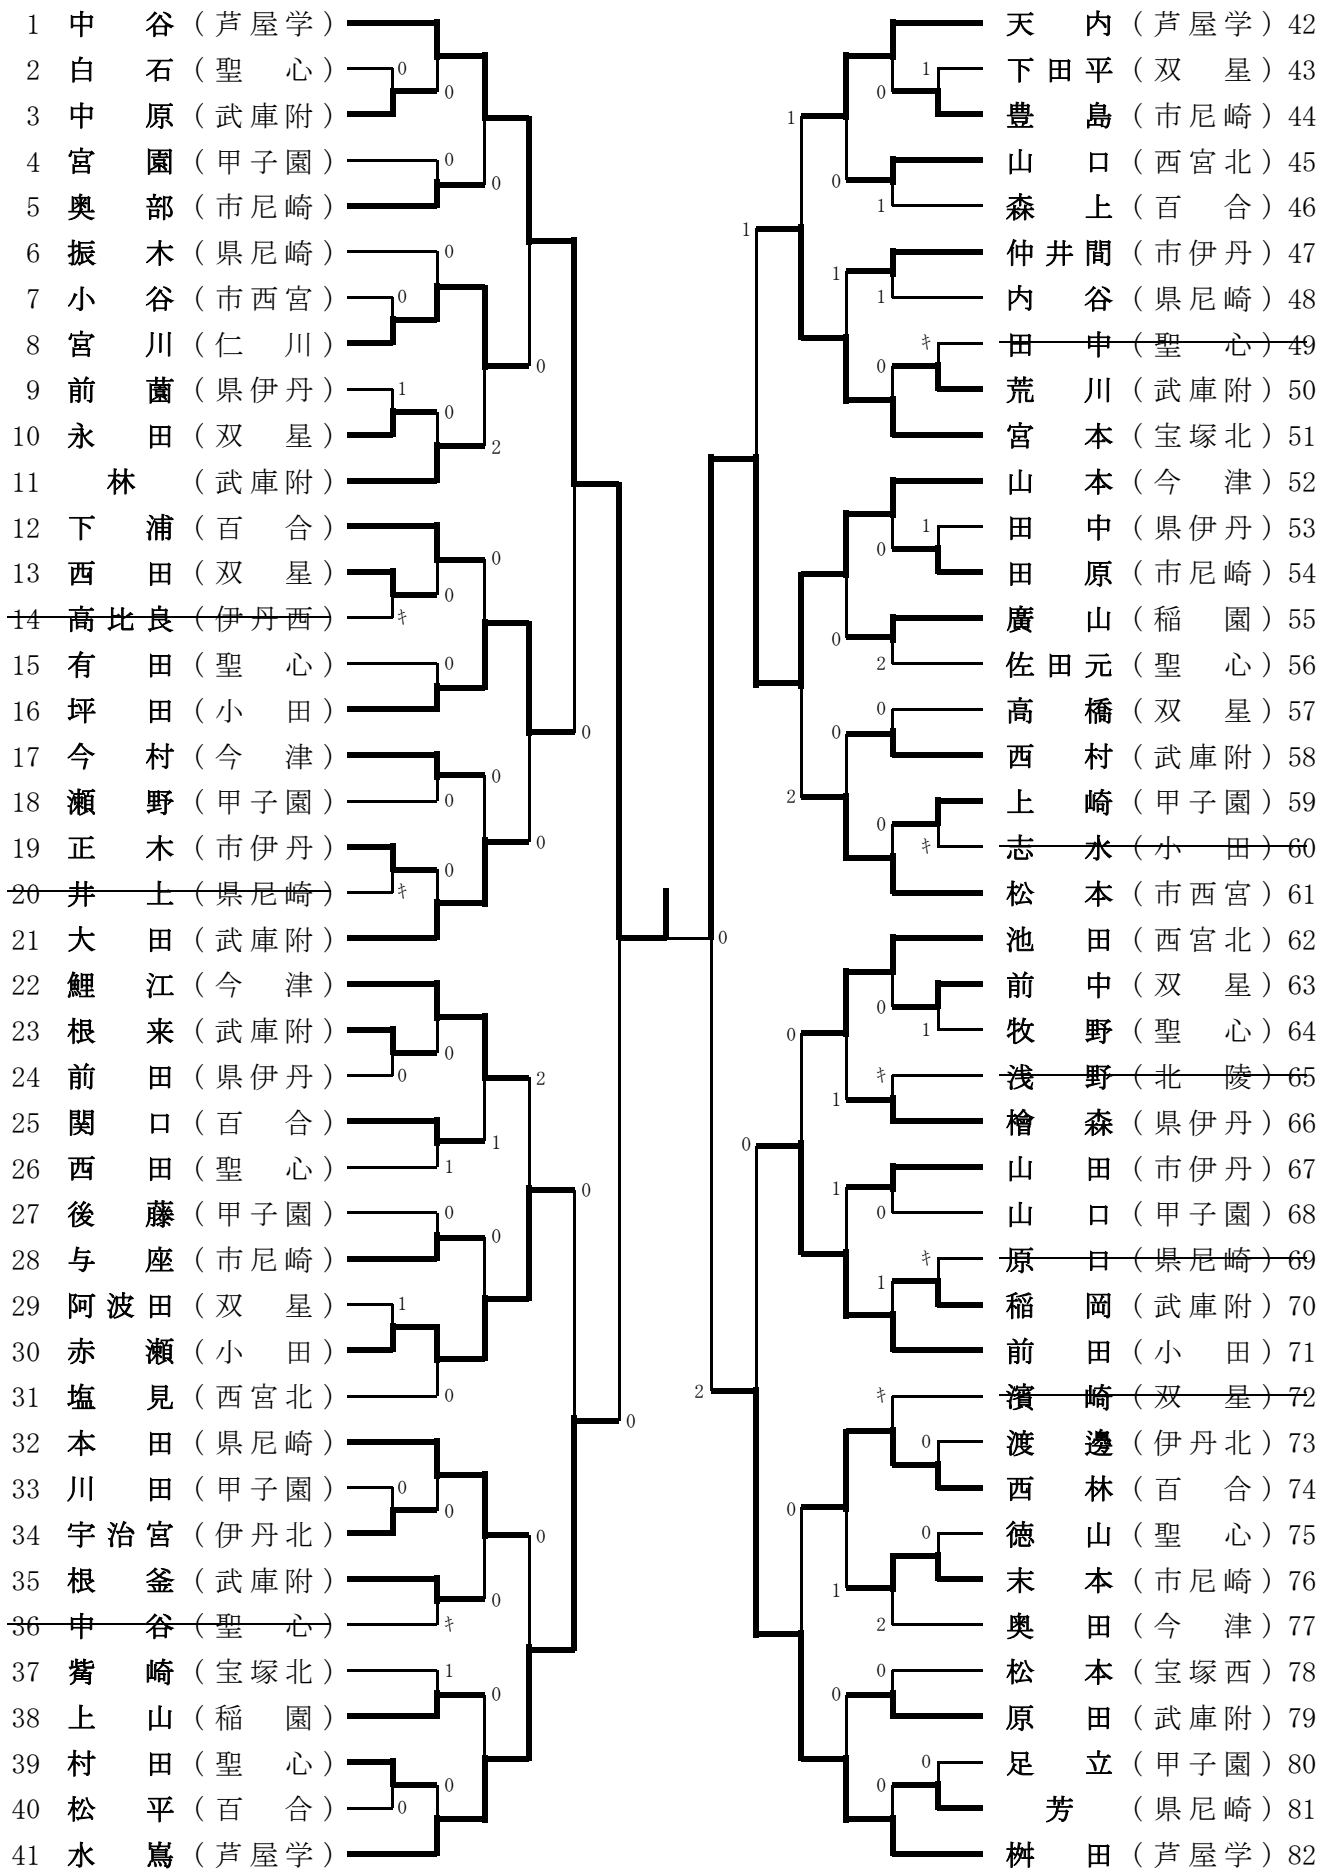

女子シングルスA級

女子シングルスA級のランキング表

第1位	中谷	芦屋学
第2位	山本	今津
第3位	水嶋	芦屋学
第3位	榊田	芦屋学
第5位	坪田	小田
第5位	宮本	宝塚北
第5位	赤瀬	小田
第5位	前田	小田
第9位	宮川	仁川
第9位	松本	市西宮
第9位	本田	県尼崎
第9位	西林	百合
第9位	大田	武庫附
第9位	天内	芦屋学
第9位	鯉江	今津
第9位	池田	西宮北