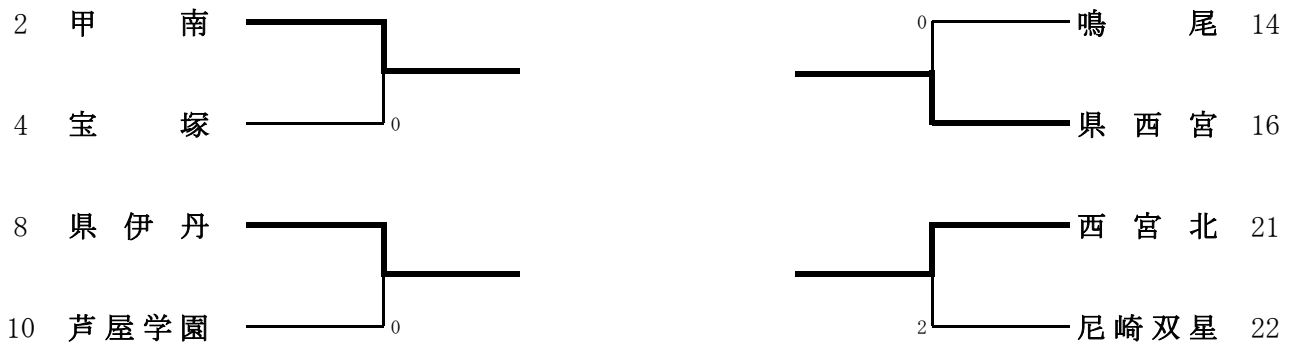

男子学校対抗A級

男子学校对抗A級（3位決定戦）

男子学校对抗A級（9~12位決定戦）

男子学校対抗A級のランキング表

第1位	関学
第2位	仁川
第3位	宝塚北
第4位	西宮今津
第5位	市伊丹
第5位	伊丹北
第5位	尼崎小田
第5位	市西宮
第9位	甲南
第9位	県西宮
第9位	西宮北
第9位	県伊丹
第13位	芦屋学園
第13位	宝塚
第13位	鳴尾
第13位	尼崎双星

男子学校対抗A級の順位決定戦結果

同一順位の場合は、トーナメントの番号順に並んでいます。

第3位	宝塚北
第9位	甲南
第9位	県伊丹
第9位	県西宮
第9位	西宮北