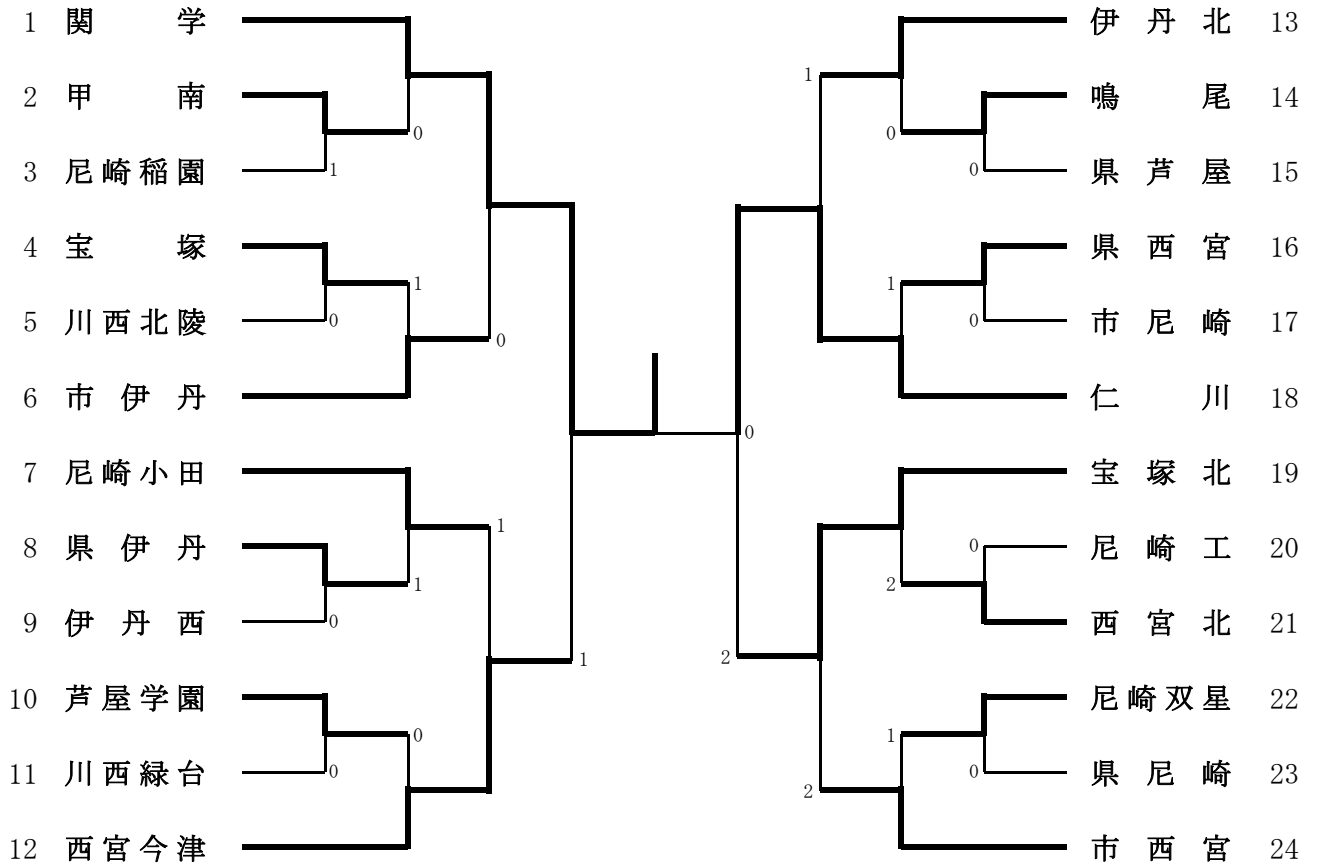

男子学校対抗A級

男子学校对抗A級（3位決定戦）

男子学校对抗A級（9~12位決定戦）

男子学校対抗A級のランキング表

第1位	関学
第2位	仁川
第3位	宝塚北
第4位	西宮今津
第5位	市伊丹
第5位	伊丹北
第5位	尼崎小田
第5位	市西宮
第9位	甲南
第9位	県西宮
第9位	西宮北
第9位	県伊丹
第13位	芦屋学園
第13位	宝塚
第13位	鳴尾
第13位	尼崎双星

男子学校対抗A級の順位決定戦結果

同一順位の場合は、トーナメントの番号順に並んでいます。

第3位	宝塚北
第9位	甲南
第9位	県伊丹
第9位	県西宮
第9位	西宮北