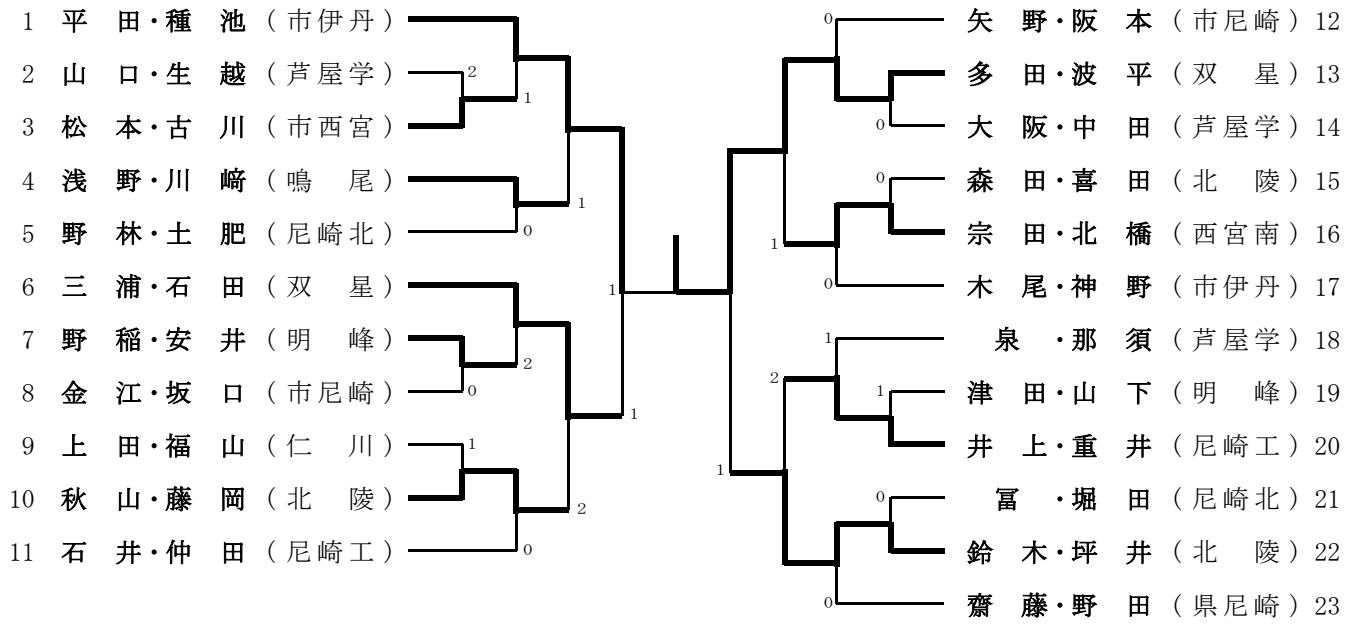

男子ダブルスB級

男子ダブルスB級のランキング表

第1位	多田・波平	双星
第2位	平田・種池	市伊丹
第3位	鈴木・坪井	北陵
第3位	三浦・石田	双星