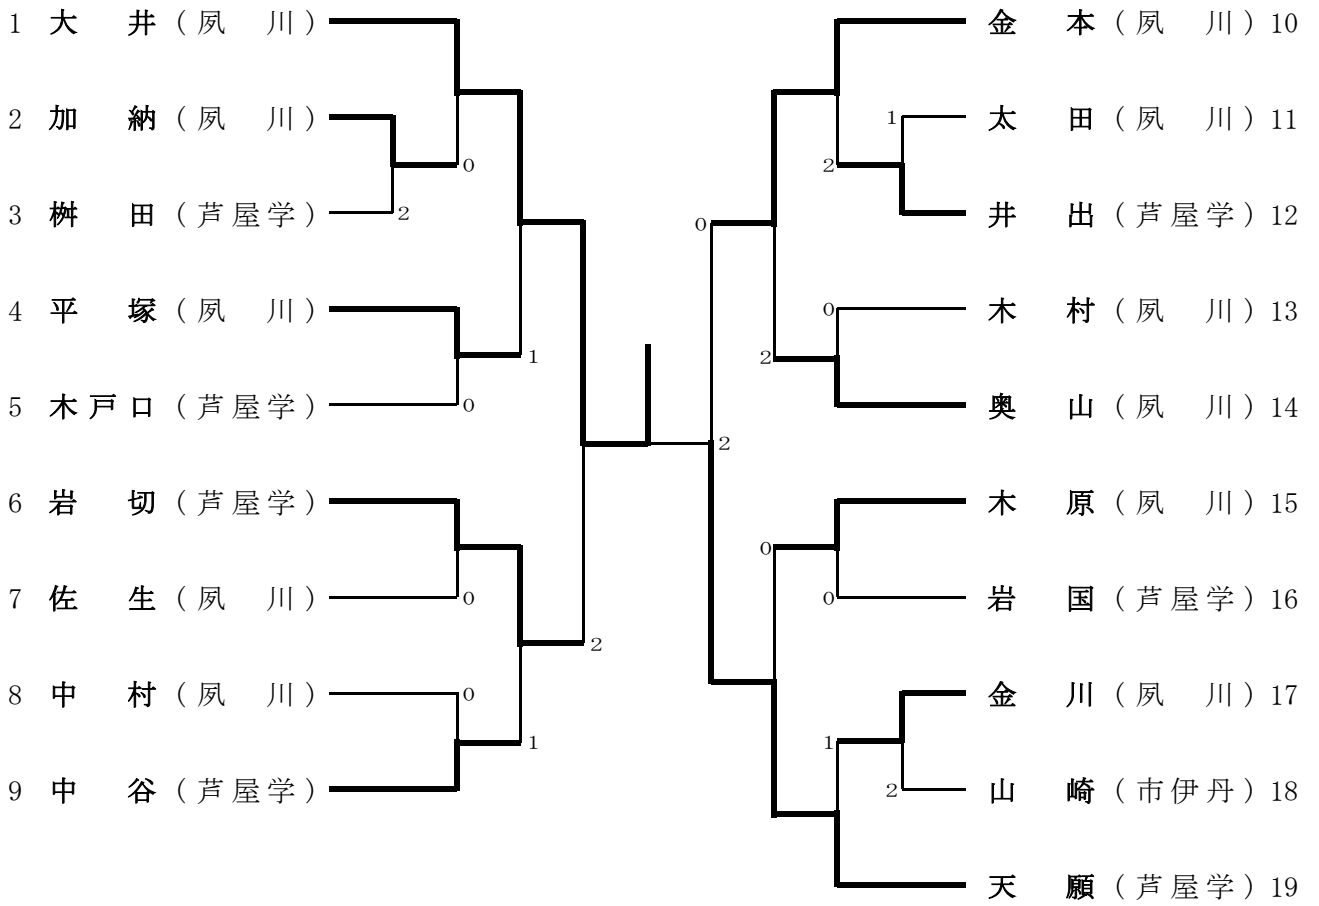

女子シングルス・推薦者

女子シングルス・推薦者のランキング表

第1位	大井	夙川
第2位	天願	芦屋学
第3位	岩切	芦屋学
第3位	金本	夙川
第5位	平塚	夙川
第5位	木原	夙川
第5位	中谷	芦屋学
第5位	奥山	夙川
第9位	加納	夙川
第9位	金川	夙川
第9位	佐生	夙川
第9位	井出	芦屋学
第9位	木戸口	芦屋学
第9位	岩国	芦屋学
第9位	中村	夙川
第9位	木村	夙川
第17位	榊田	芦屋学
第17位	山崎	市伊丹
第17位	太田	夙川