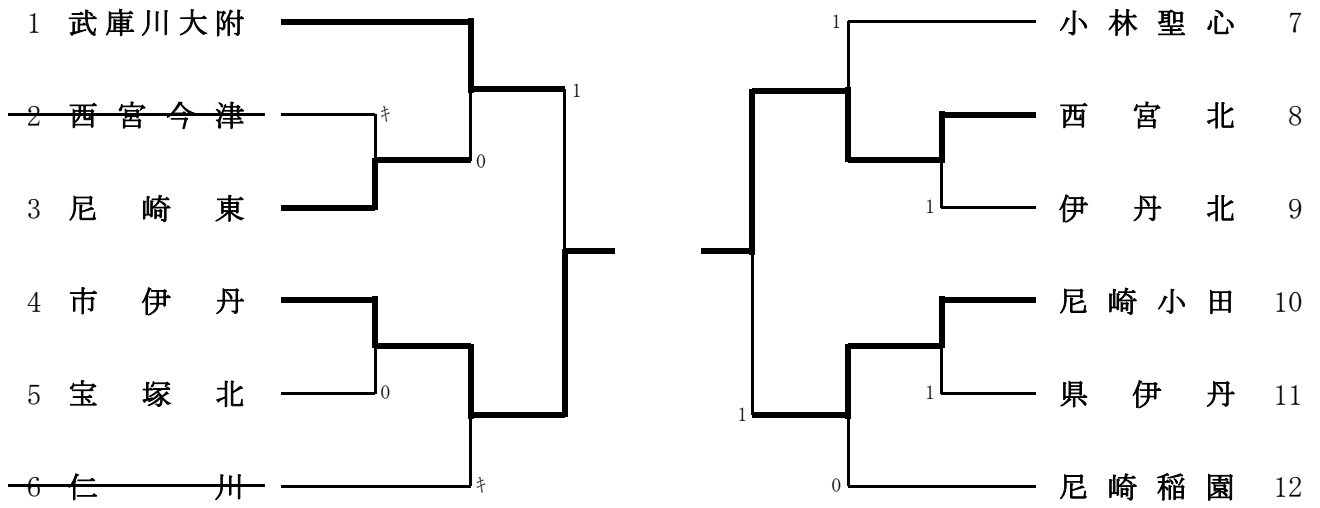

女子学校对抗

女子学校対抗・決勝トーナメント

女子学校対抗のランキング表

第1位	夙川
第2位	芦屋学園
第3位	県尼崎
第3位	市尼崎
第5位	西宮北
第5位	市伊丹
第5位	園田
第5位	百合
第9位	尼崎小田
第9位	武庫川大附