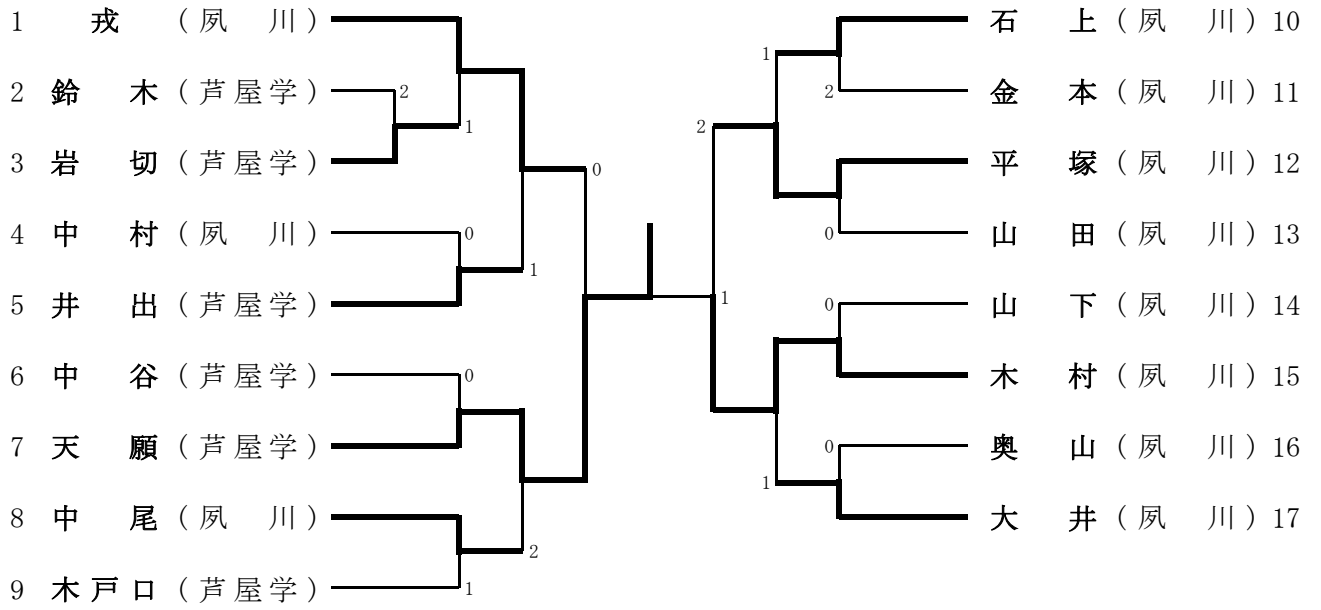

女子シングルス・決勝トーナメント

女子シングルス（5～6位決定戦）

15	多根（芦屋学）			北野（芦屋学）69
30	数森（市尼崎）			田渕（武庫附）75

女子シングルス（7位決定戦）

30 数 森（市尼崎）  0 田 渕（武庫附）75

女子シングルのランキング表

第1位	天願	芦屋学
第2位	木村	夙川
第3位	戎	夙川
第3位	平塚	夙川
第5位	中尾	夙川
第5位	大井	夙川
第5位	井出	芦屋学
第5位	石上	夙川
第9位	中谷	芦屋学
第9位	山下	夙川
第9位	岩切	芦屋学
第9位	山田	夙川
第9位	木戸口	芦屋学
第9位	奥山	夙川
第9位	中村	夙川
第9位	金本	夙川
第17位	鈴木	芦屋学
第18位	田渕	武庫附
第18位	数森	市尼崎
第18位	北野	芦屋学
第18位	多根	芦屋学
第22位	加納	夙川
第22位	堀口	市伊丹
第22位	湊	市尼崎
第22位	小尾	仁川
第22位	塩見	西宮北
第22位	岡野	宝塚
第22位	戸田	市尼崎
第22位	小池	市尼崎

## 女子シングルの順位決定戦結果

同一順位の場合は、  
トーナメントの番号  
順に並んでいます。

第5位	多根	芦屋学
第5位	北野	芦屋学
第7位	数森	市尼崎