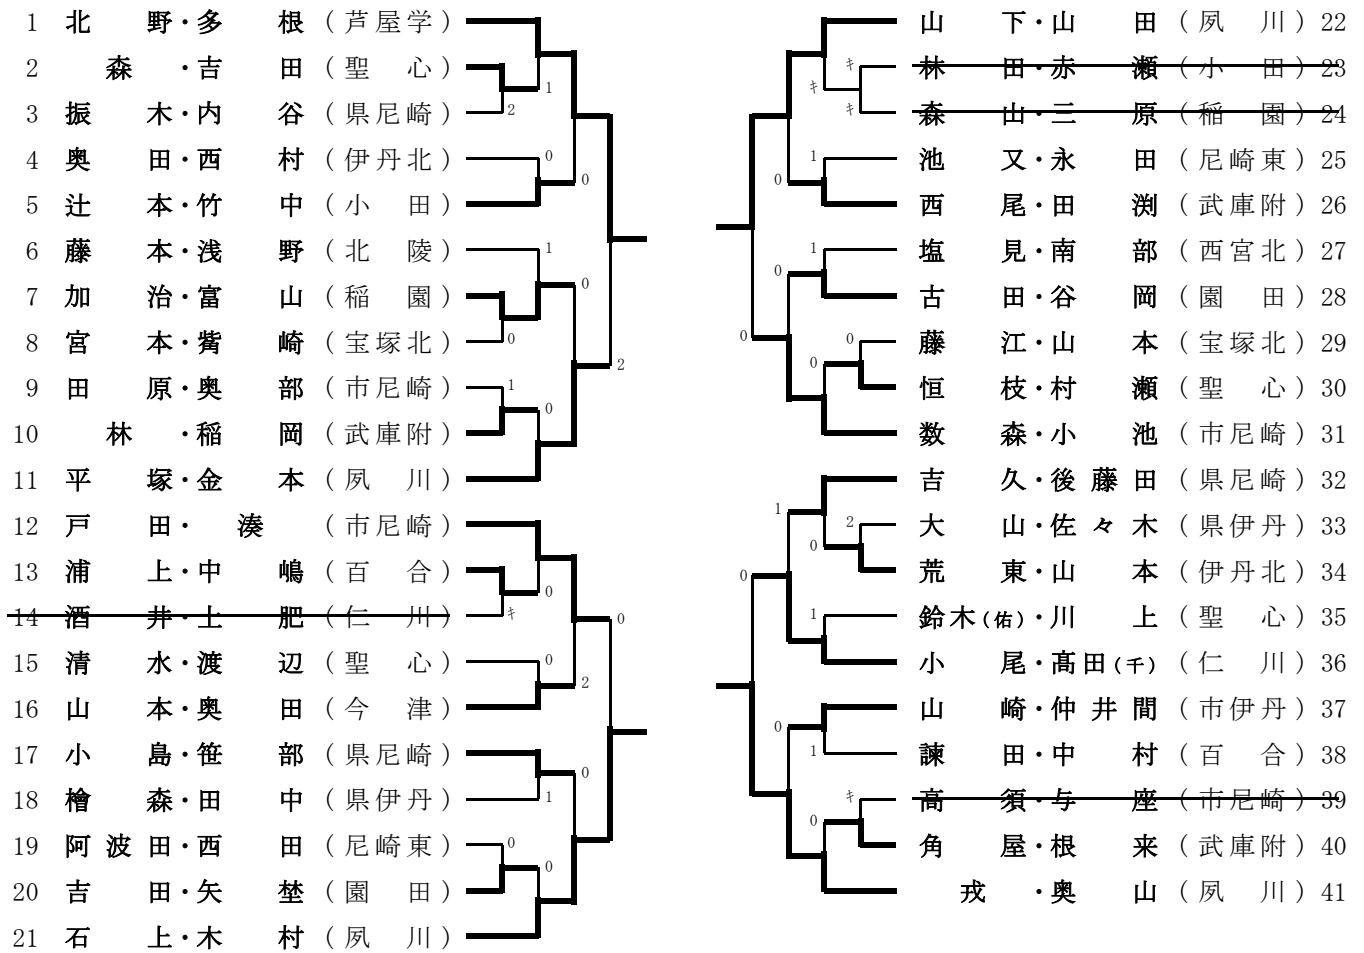

女子ダブルス

女子ダブルス・決勝トーナメント

女子ダブルスのランキング表

| | | |
|------|----------|-----|
| 第1位 | 中尾・大井 | 夙川 |
| 第2位 | 井出・木戸口 | 芦屋学 |
| 第3位 | 山下・山田 | 夙川 |
| 第3位 | 戎・奥山 | 夙川 |
| 第5位 | 石上・木村 | 夙川 |
| 第5位 | 北野・多根 | 芦屋学 |
| 第5位 | 鈴木・中谷 | 芦屋学 |
| 第5位 | 天願・岩切 | 芦屋学 |
| 第9位 | 数森・小池 | 市尼崎 |
| 第9位 | 小尾・高田(千) | 仁川 |
| 第9位 | 戸田・湊 | 市尼崎 |
| 第9位 | 平塚・金本 | 夙川 |
| 第13位 | 西尾・田渕 | 武庫附 |
| 第13位 | 山崎・仲井間 | 市伊丹 |
| 第13位 | 小島・笹部 | 県尼崎 |
| 第13位 | 辻本・竹中 | 小田 |
| 第13位 | 古田・谷岡 | 園田 |
| 第13位 | 吉久・後藤田 | 県尼崎 |
| 第13位 | 山本・奥田 | 今津 |
| 第13位 | 加治・富山 | 稲園 |