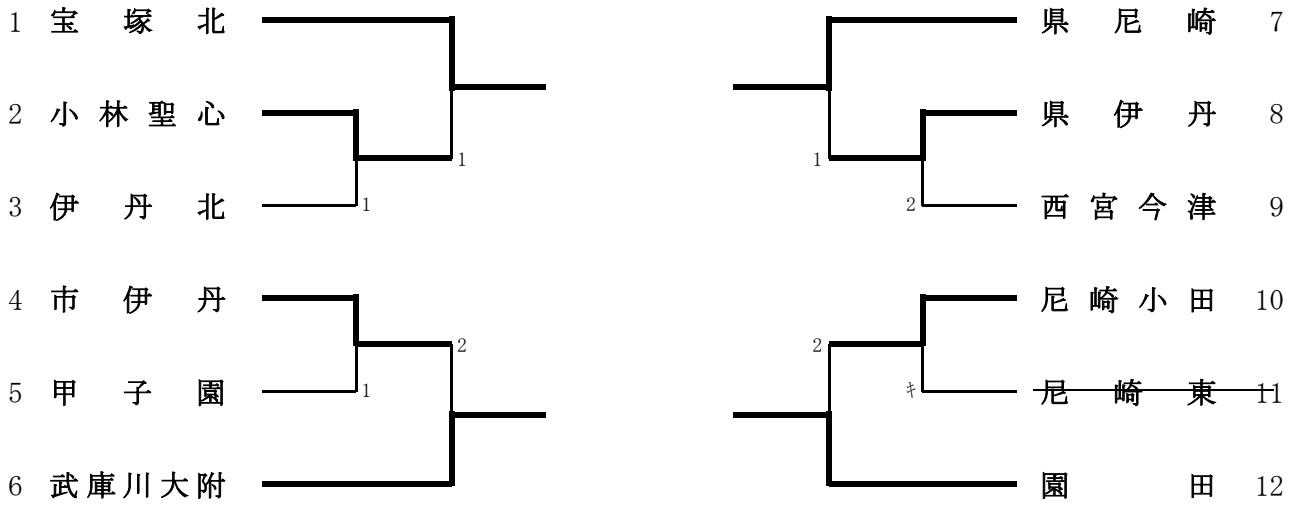

女子学校对抗

女子学校対抗決勝トーナメント

女子学校対抗決勝トーナメント（3位決定戦）

3 園

田

1 宝 塚 北 6

女子学校対抗のランキング表

第1位	夙川
第2位	芦屋学園
第3位	園田
第3位	宝塚北
第5位	武庫川大附
第5位	県尼崎
第5位	市尼崎
第5位	西宮北