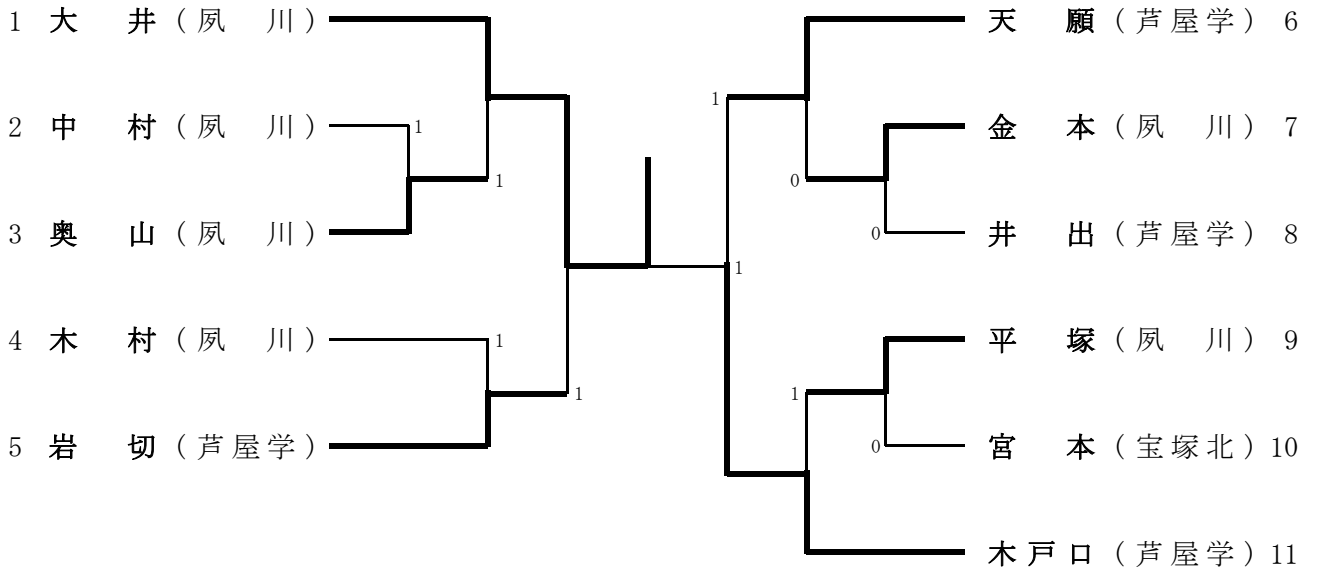

女子シングルス

女子シングルス決勝トーナメント

女子シングルのランキング表

第1位	大井	夙川
第2位	木戸口	芦屋学
第3位	岩切	芦屋学
第3位	天願	芦屋学
第5位	奥山	夙川
第5位	平塚	夙川
第5位	木村	夙川
第5位	金本	夙川
第9位	中村	夙川
第9位	宮本	宝塚北
第9位	井出	芦屋学
第12位	加納	夙川
第12位	多根	芦屋学
第12位	本田	小田
第12位	竹中	小田
第16位	後藤田	県尼崎
第16位	振木	県尼崎
第16位	上山	稲園
第16位	山本	今津
第16位	松本	市西宮
第16位	川端	園田
第16位	鈴木(佑)	聖心
第16位	田渕	武庫附