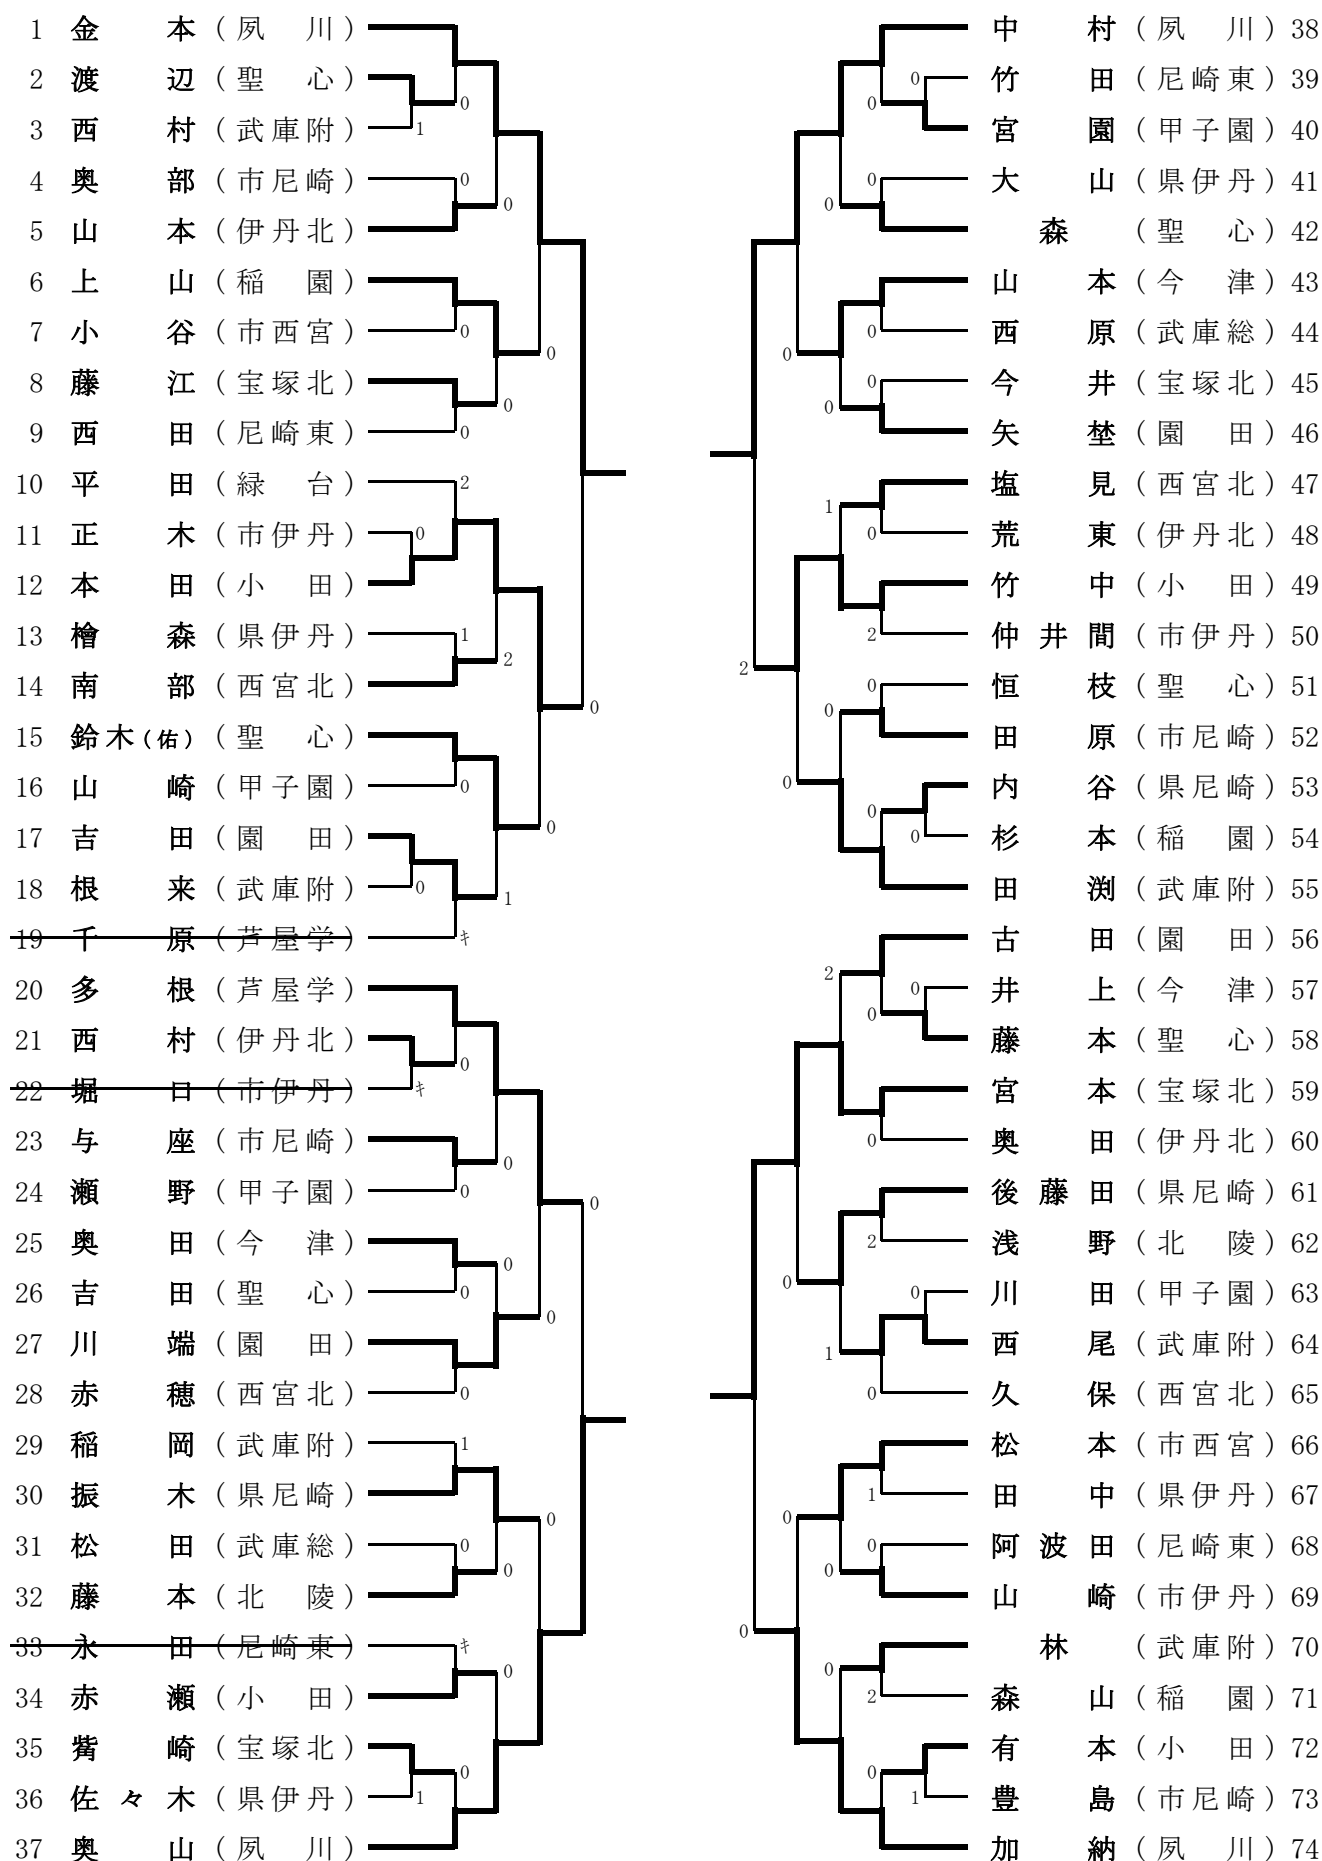

女子シングルス

女子シングルス決勝トーナメント

女子シングルのランキング表

第1位	大井	夙川
第2位	木戸口	芦屋学
第3位	岩切	芦屋学
第3位	天願	芦屋学
第5位	奥山	夙川
第5位	平塚	夙川
第5位	木村	夙川
第5位	金本	夙川
第9位	中村	夙川
第9位	宮本	宝塚北
第9位	井出	芦屋学
第12位	加納	夙川
第12位	多根	芦屋学
第12位	本田	小田
第12位	竹中	小田
第16位	後藤田	県尼崎
第16位	振木	県尼崎
第16位	上山	稲園
第16位	山本	今津
第16位	松本	市西宮
第16位	川端	園田
第16位	鈴木(佑)	聖心
第16位	田渕	武庫附