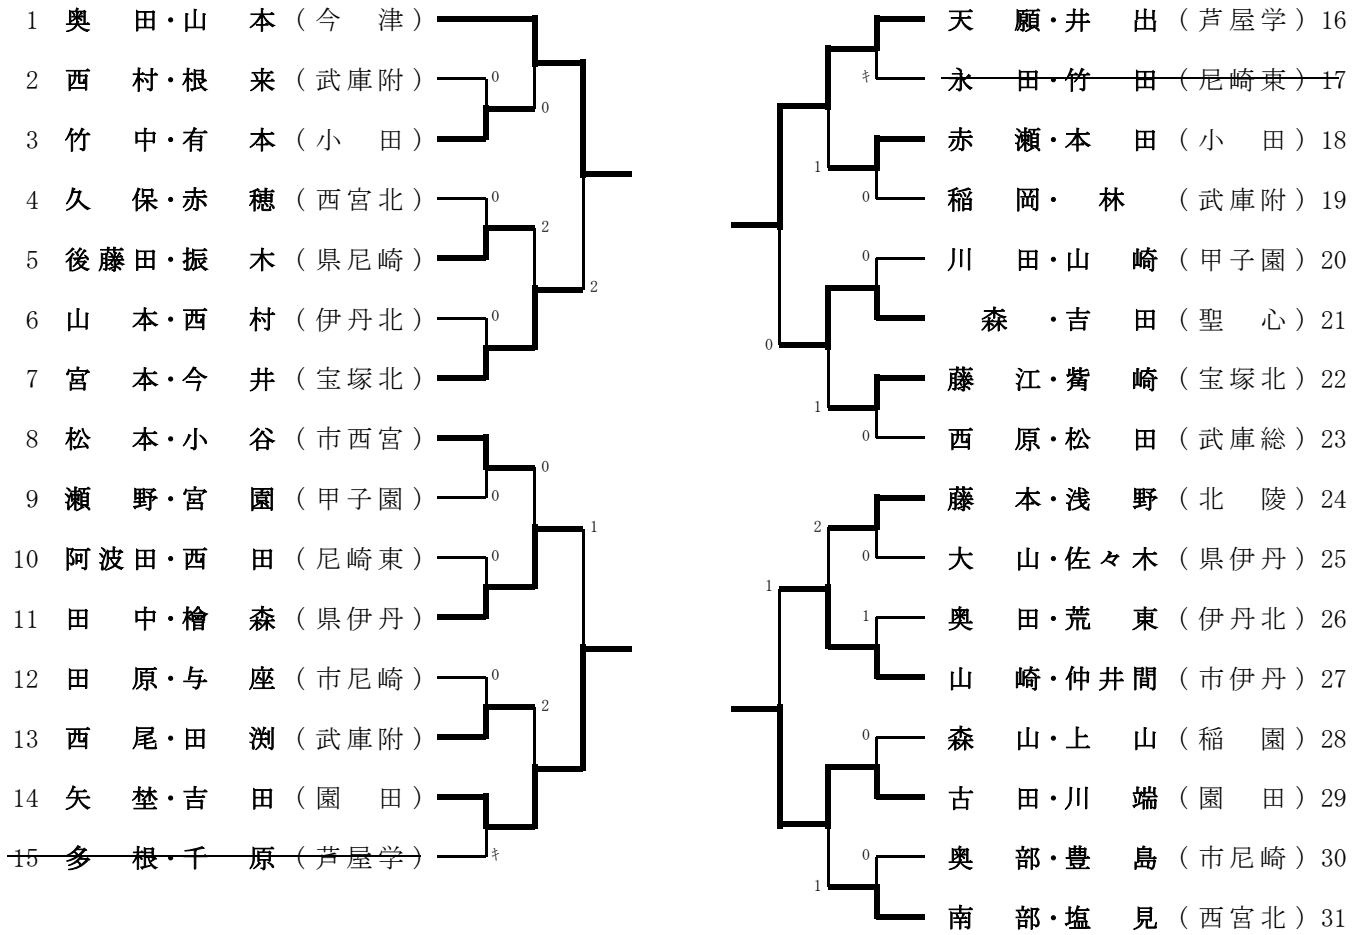

女子ダブルス

女子ダブルス決勝トーナメント

女子ダブルス（5位決定戦）

女子ダブルスのランキング表

第1位	大井・平塚	夙川
第2位	木戸口・岩切	芦屋学
第3位	天願・井出	芦屋学
第3位	木村・中村	夙川
第5位	矢埜・吉田	園田
第5位	奥田・山本	今津
第5位	奥山・金本	夙川
第5位	古田・川端	園田
第9位	森・吉田	聖心
第9位	田中・檜森	県伊丹
第9位	宮本・今井	宝塚北
第9位	山崎・仲井間	市伊丹
第13位	赤瀬・本田	小田
第13位	西尾・田渕	武庫附
第13位	竹中・有本	小田
第13位	南部・塩見	西宮北
第13位	藤江・鷺崎	宝塚北
第13位	松本・小谷	市西宮
第13位	後藤田・振木	県尼崎
第13位	藤本・浅野	北陵

女子ダブルスの順位決定戦結果

同一順位の場合は、トーナメントの番号順に並んでいます。

第5位	山崎・仲井間	市伊丹
-----	--------	-----