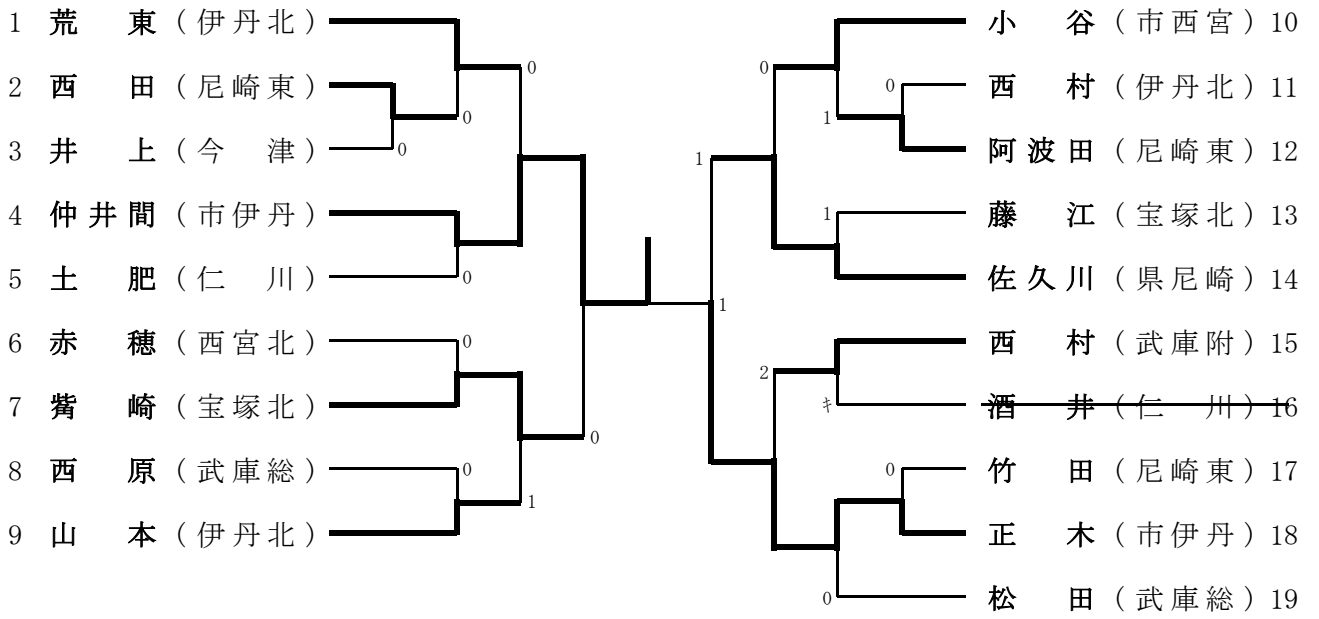

女子シングルスB級

女子シングルスB級のランキング表

第1位	仲井間	市伊丹
第2位	正木	市伊丹
第3位	齋崎	宝塚北
第3位	佐久川	県尼崎