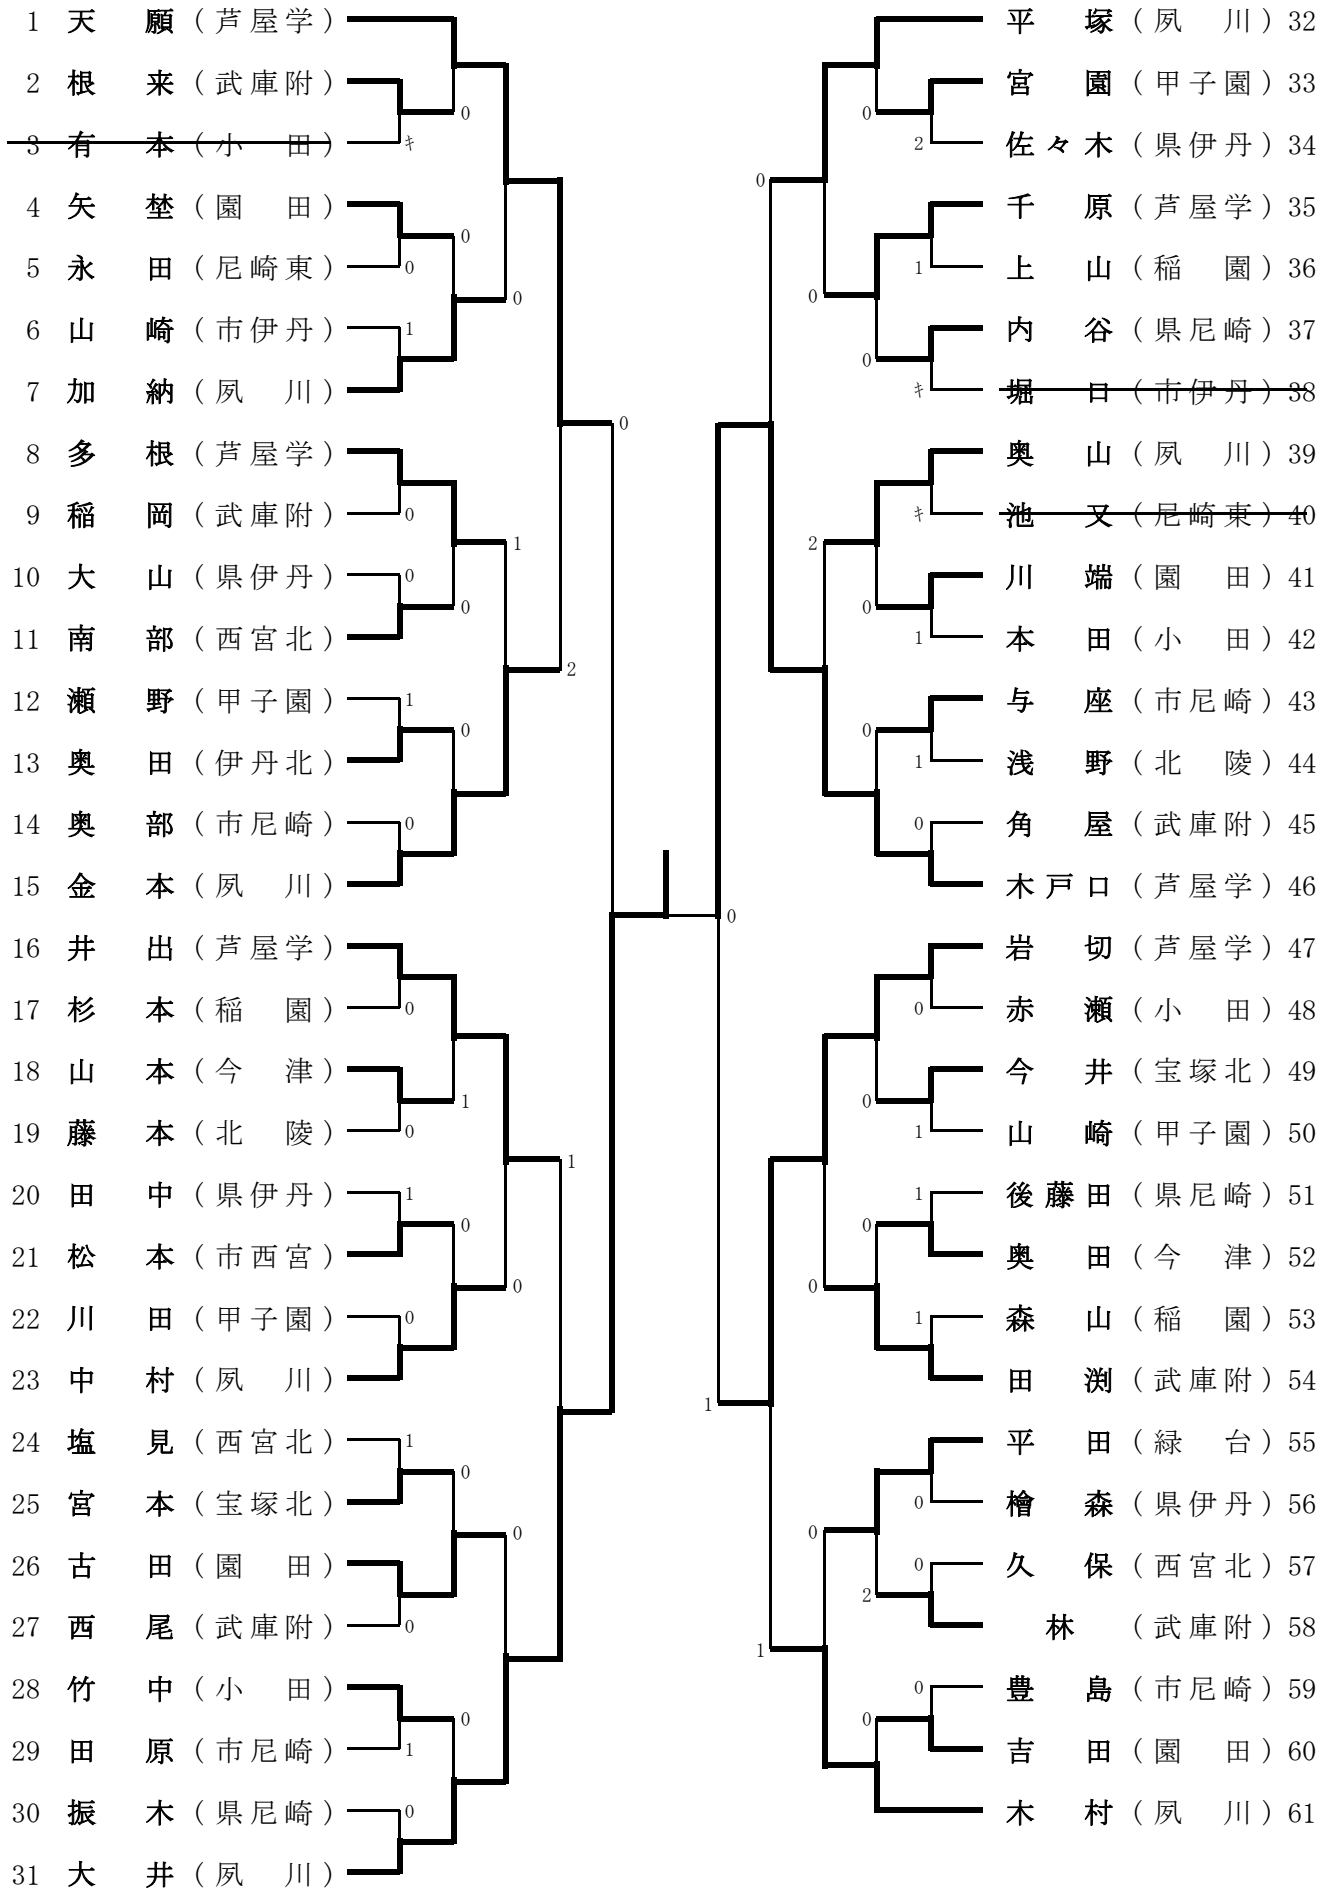

女子シングルスA級

女子シングルスA級のランキング表

第1位	大井	夙川
第2位	木戸口	芦屋学
第3位	天願	芦屋学
第3位	岩切	芦屋学
第5位	井出	芦屋学
第5位	平塚	夙川
第5位	金本	夙川
第5位	木村	夙川
第9位	古田	園田
第9位	奥山	夙川
第9位	加納	夙川
第9位	田渕	武庫附
第9位	中村	夙川
第9位	千原	芦屋学
第9位	多根	芦屋学
第9位	平田	緑台