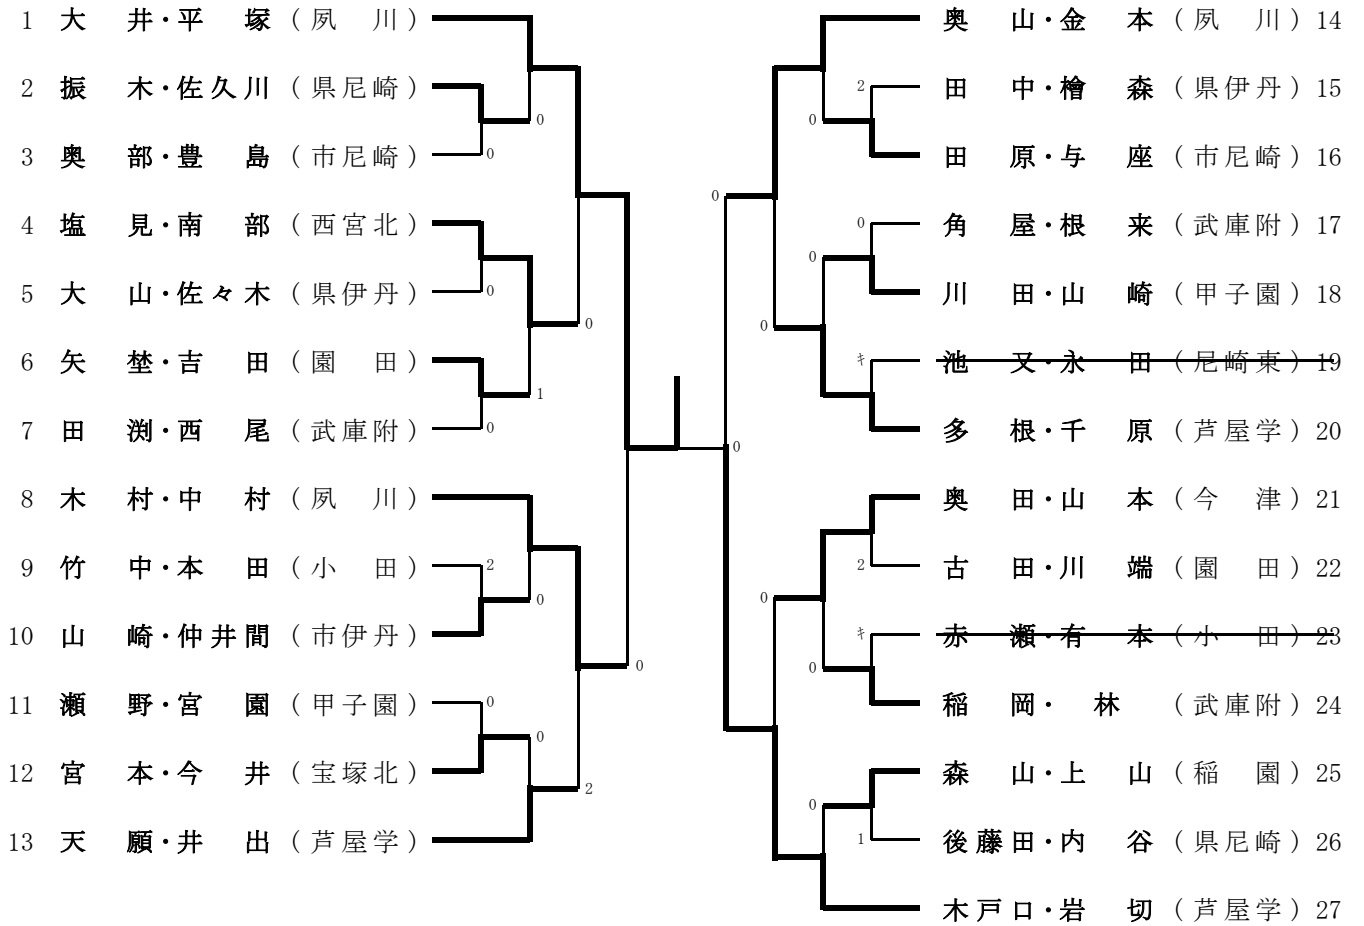

女子ダブルスA級

女子ダブルスA級のランキング表

第1位	大井・平塚	夙川
第2位	木戸口・岩切	芦屋学
第3位	木村・中村	夙川
第3位	奥山・金本	夙川
第5位	塩見・南部	西宮北
第5位	奥田・山本	今津
第5位	天願・井出	芦屋学
第5位	多根・千原	芦屋学