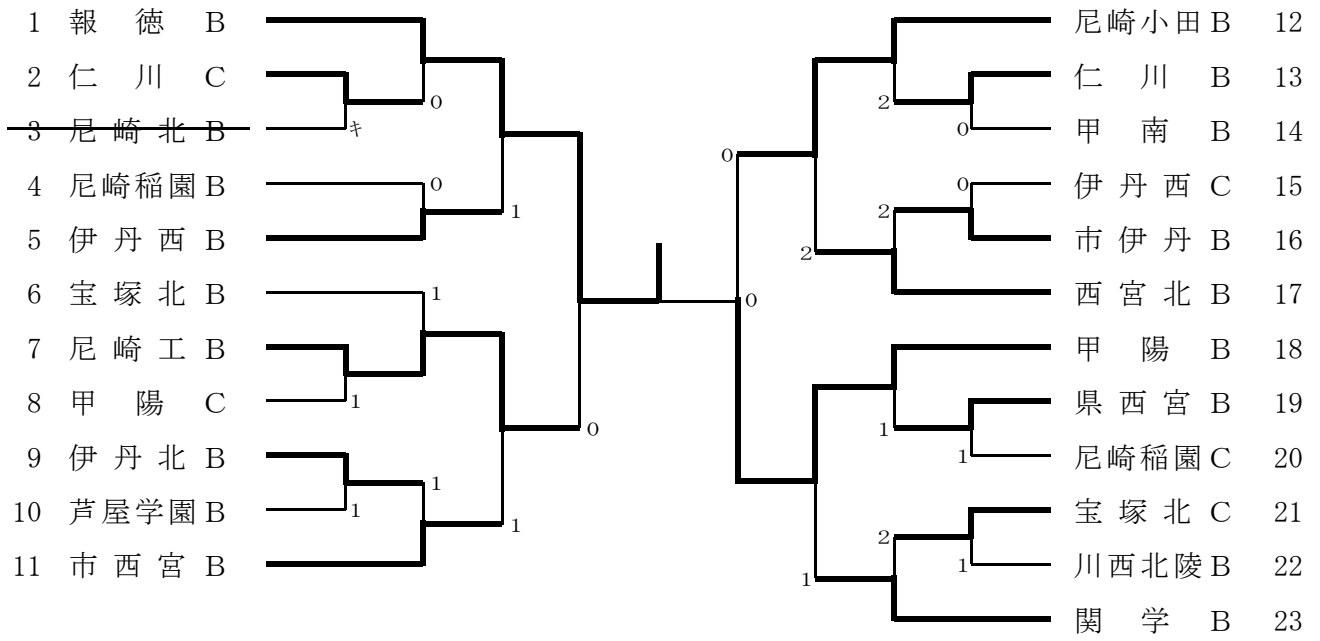

男子学校対抗B級

男子学校対抗B級のランキング表

第1位	報徳B
第2位	甲陽B
第3位	尼崎工B
第3位	尼崎小田B