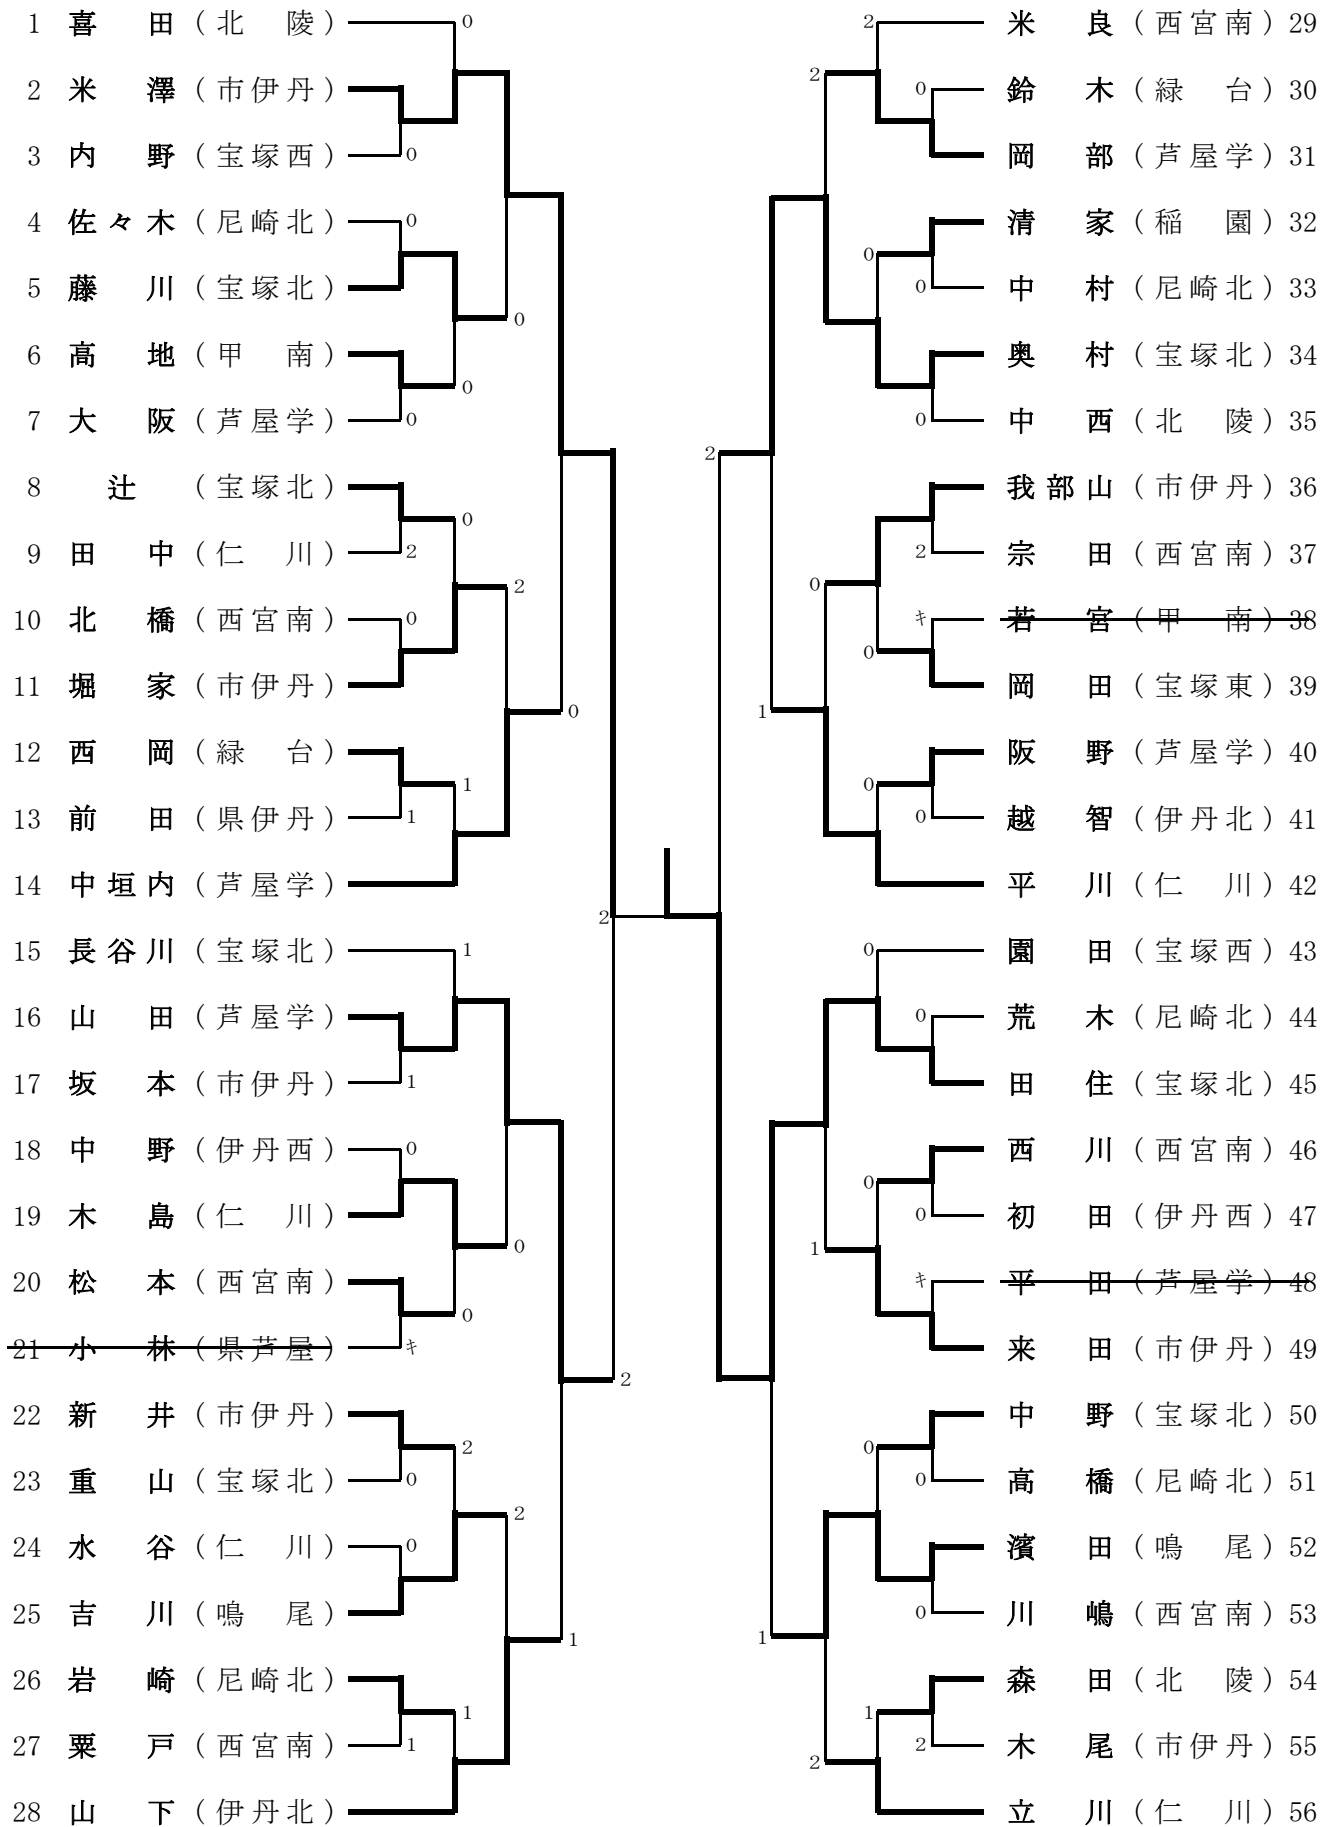

男子シングルスB級

男子シングルスB級のランキング表

第1位	田住	宝塚北
第2位	米澤	市伊丹
第3位	奥村	宝塚北
第3位	山田	芦屋学