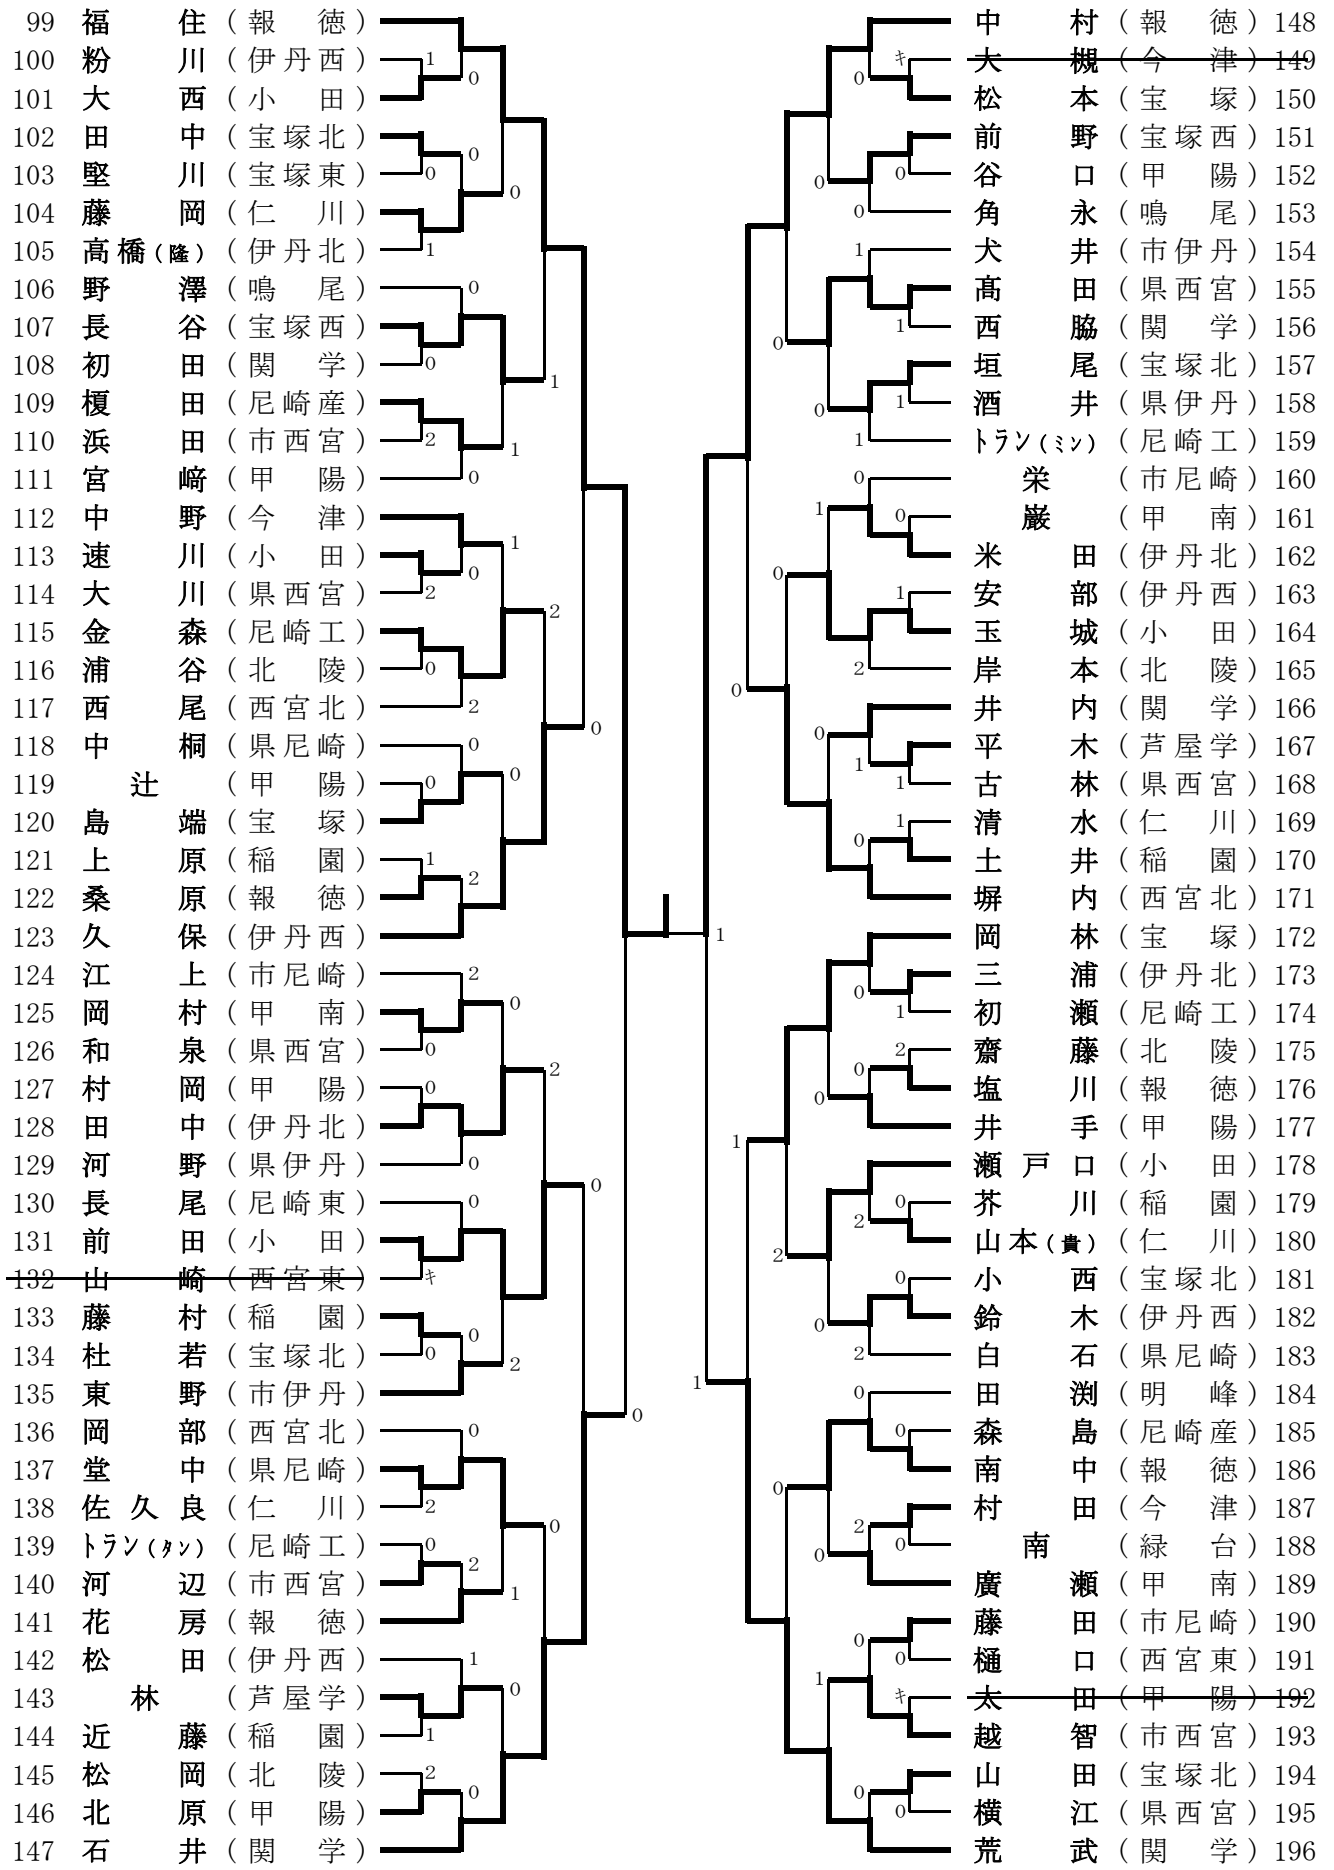

男子シングルスA級（1）

順位	選手名	所属	スコア	順位	選手名	所属	スコア
1	馬場	(報徳)		50	竹内	(報徳)	
2	並木	(甲陽)	0	51	上	(尼崎工)	1
3	廣川	(稲園)	0	52	瀧口	(市西宮)	0
4	鈴木	(市尼崎)	1	53	小巻	(宝塚東)	2
5	野本	(尼崎工)	0	54	岩本	(伊丹北)	0
6	進藤	(市西宮)	1	55	中山	(県西宮)	2
7	中前	(今津)	0	56	山本(健)	(仁川)	0
8	岸野	(甲南)	0	57	中畑	(宝塚北)	2
9	前川	(県西宮)	0	58	中内	(県伊丹)	0
10	中村	(緑台)	0	59	山田	(今津)	0
11	濱田	(関学)	0	60	東	(宝塚西)	0
12	高橋(博)	(伊丹北)	0	61	吉田	(宝塚)	2
13	浅井	(宝塚北)	2	62	吉田	(関学)	0
14	福富	(宝塚北)	0	63	持田	(伊丹西)	0
15	亀井	(小田)	0	64	喜多	(宝塚北)	0
16	今井	(宝塚西)	1	65	福元	(市伊丹)	1
17	花谷	(西宮北)	0	66	清水	(県西宮)	0
18	國松	(甲陽)	1	67	徳網	(北陵)	0
19	和田	(北陵)	0	68	土井	(市尼崎)	0
20	小野	(県尼崎)	2	69	東浦	(甲陽)	1
21	前田	(市伊丹)	2	70	平川(聡)	(稲園)	0
22	坂田	(伊丹西)	1	71	佐藤	(甲南)	0
23	新海	(仁川)	1	72	辻本	(小田)	0
24	藤井	(関学)	1	73	小野	(西宮北)	0
25	井上	(県芦屋)	1	74	東	(甲南)	2
26	北大	(伊丹北)	0	75	熊谷	(甲陽)	0
27	大澤	(報徳)	0	76	向西	(関学)	1
28	波平	(尼崎東)	0	77	村井	(伊丹西)	0
29	藤木	(小田)	2	78	大迫	(県西宮)	0
30	新谷	(稲園)	2	79	梶屋	(報徳)	0
31	伊藤	(伊丹西)	0	80	中村	(西宮北)	0
32	石川	(仁川)	1	81	阪本	(小田)	1
33	仲野	(市西宮)	0	82	南	(仁川)	2
34	岡本	(宝塚)	2	83	岡本	(市尼崎)	0
35	鈴木	(宝塚北)	0	84	柴原	(緑台)	0
36	星谷	(関学)	0	85	上	(稲園)	1
37	浅井	(芦屋学)	0	86	藤岡	(北陵)	0
38	植村	(今津)	0	87	山口	(市西宮)	0
39	高岡	(鳴尾)	1	88	山村	(宝塚)	0
40	伊藤	(尼崎工)	1	89	村瀬	(市西宮)	0
41	森	(伊丹西)	0	90	川浦	(尼崎産)	0
42	近田	(尼崎産)	1	91	三坂	(宝塚北)	0
43	藪内	(西宮東)	キ	92	森田	(県尼崎)	1
44	揚場	(県西宮)	0	93	前田	(明峰)	0
45	篠原	(西宮北)	0	94	永田	(稲園)	1
46	多原	(甲陽)	1	95	黒山	(甲陽)	1
47	小田	(甲南)	0	96	永野	(仁川)	0
48	竹葉	(稲園)	0	97	谷	(関学)	0
49	田村	(報徳)	0	98	井	(芦屋学)	0

男子シングルスA級 (2)

男子シングルスA級（決勝）

1 馬 場（報 徳）

2 福 住（報 徳） 99

男子シングルスA級のランキング表

第1位	馬場	報徳
第2位	福住	報徳
第3位	藤井	芦屋学
第3位	中村	報徳
第5位	田村	報徳
第5位	石井	関学
第5位	竹内	報徳
第5位	荒武	関学
第9位	新海	仁川
第9位	久保	伊丹西
第9位	梶屋	報徳
第9位	堀内	西宮北
第9位	鈴谷	宝塚北
第9位	前田	小田
第9位	吉田	関学
第9位	岡林	宝塚