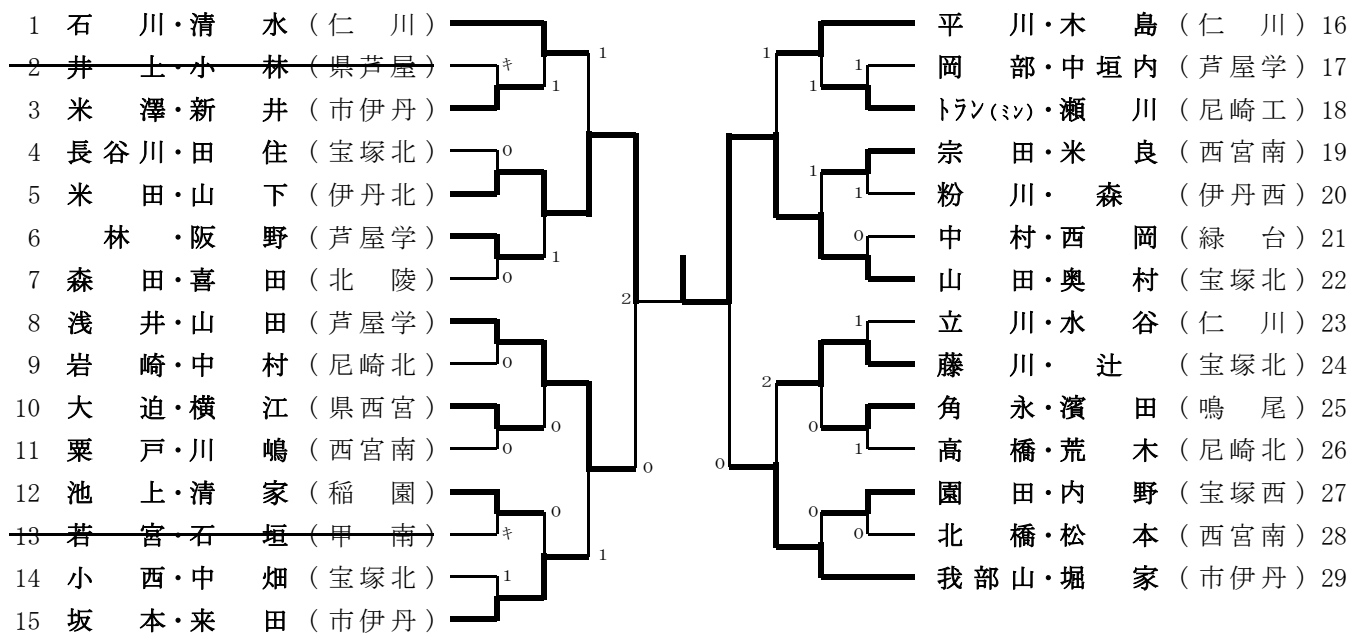

男子ダブルスB級

男子ダブルスB級のランキング表

第1位	山田・奥村	宝塚北
第2位	米田・山下	伊丹北
第3位	我部山・堀家	市伊丹
第3位	浅井・山田	芦屋学