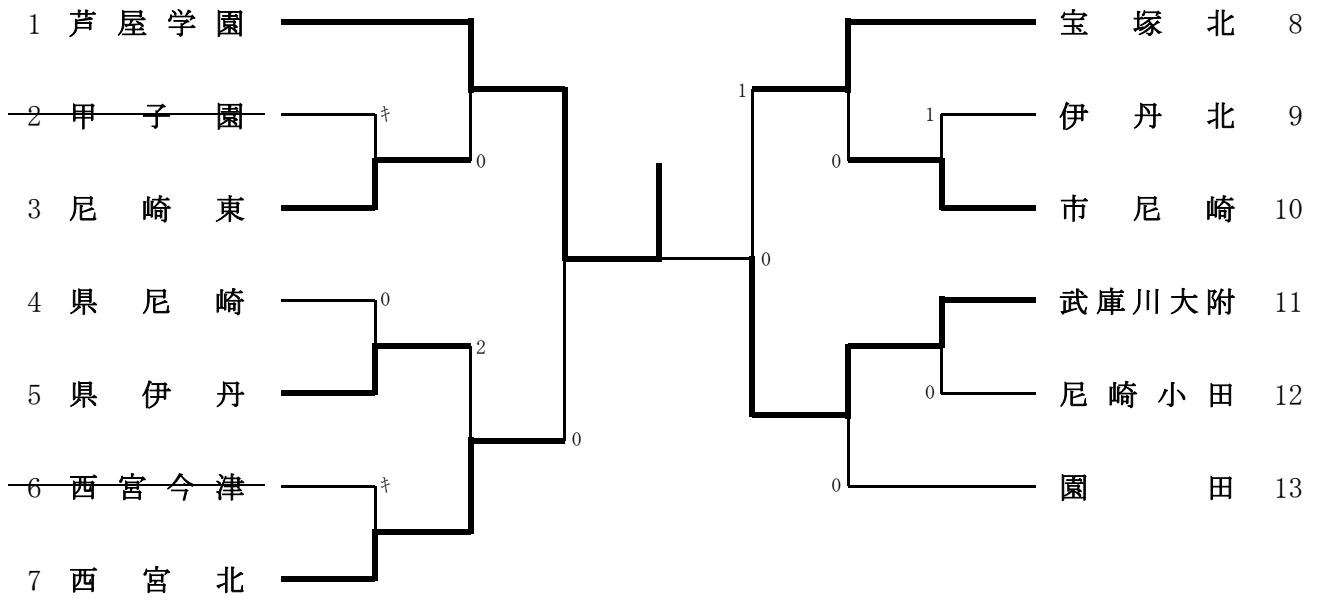

女子学校対抗A級

女子学校对抗A級（3位決定戦）

女子学校対抗A級のランキング表

第1位	芦屋学園
第2位	武庫川大附
第3位	宝塚北
第3位	西宮北
第5位	尼崎東
第5位	園田
第5位	県伊丹
第5位	市尼崎