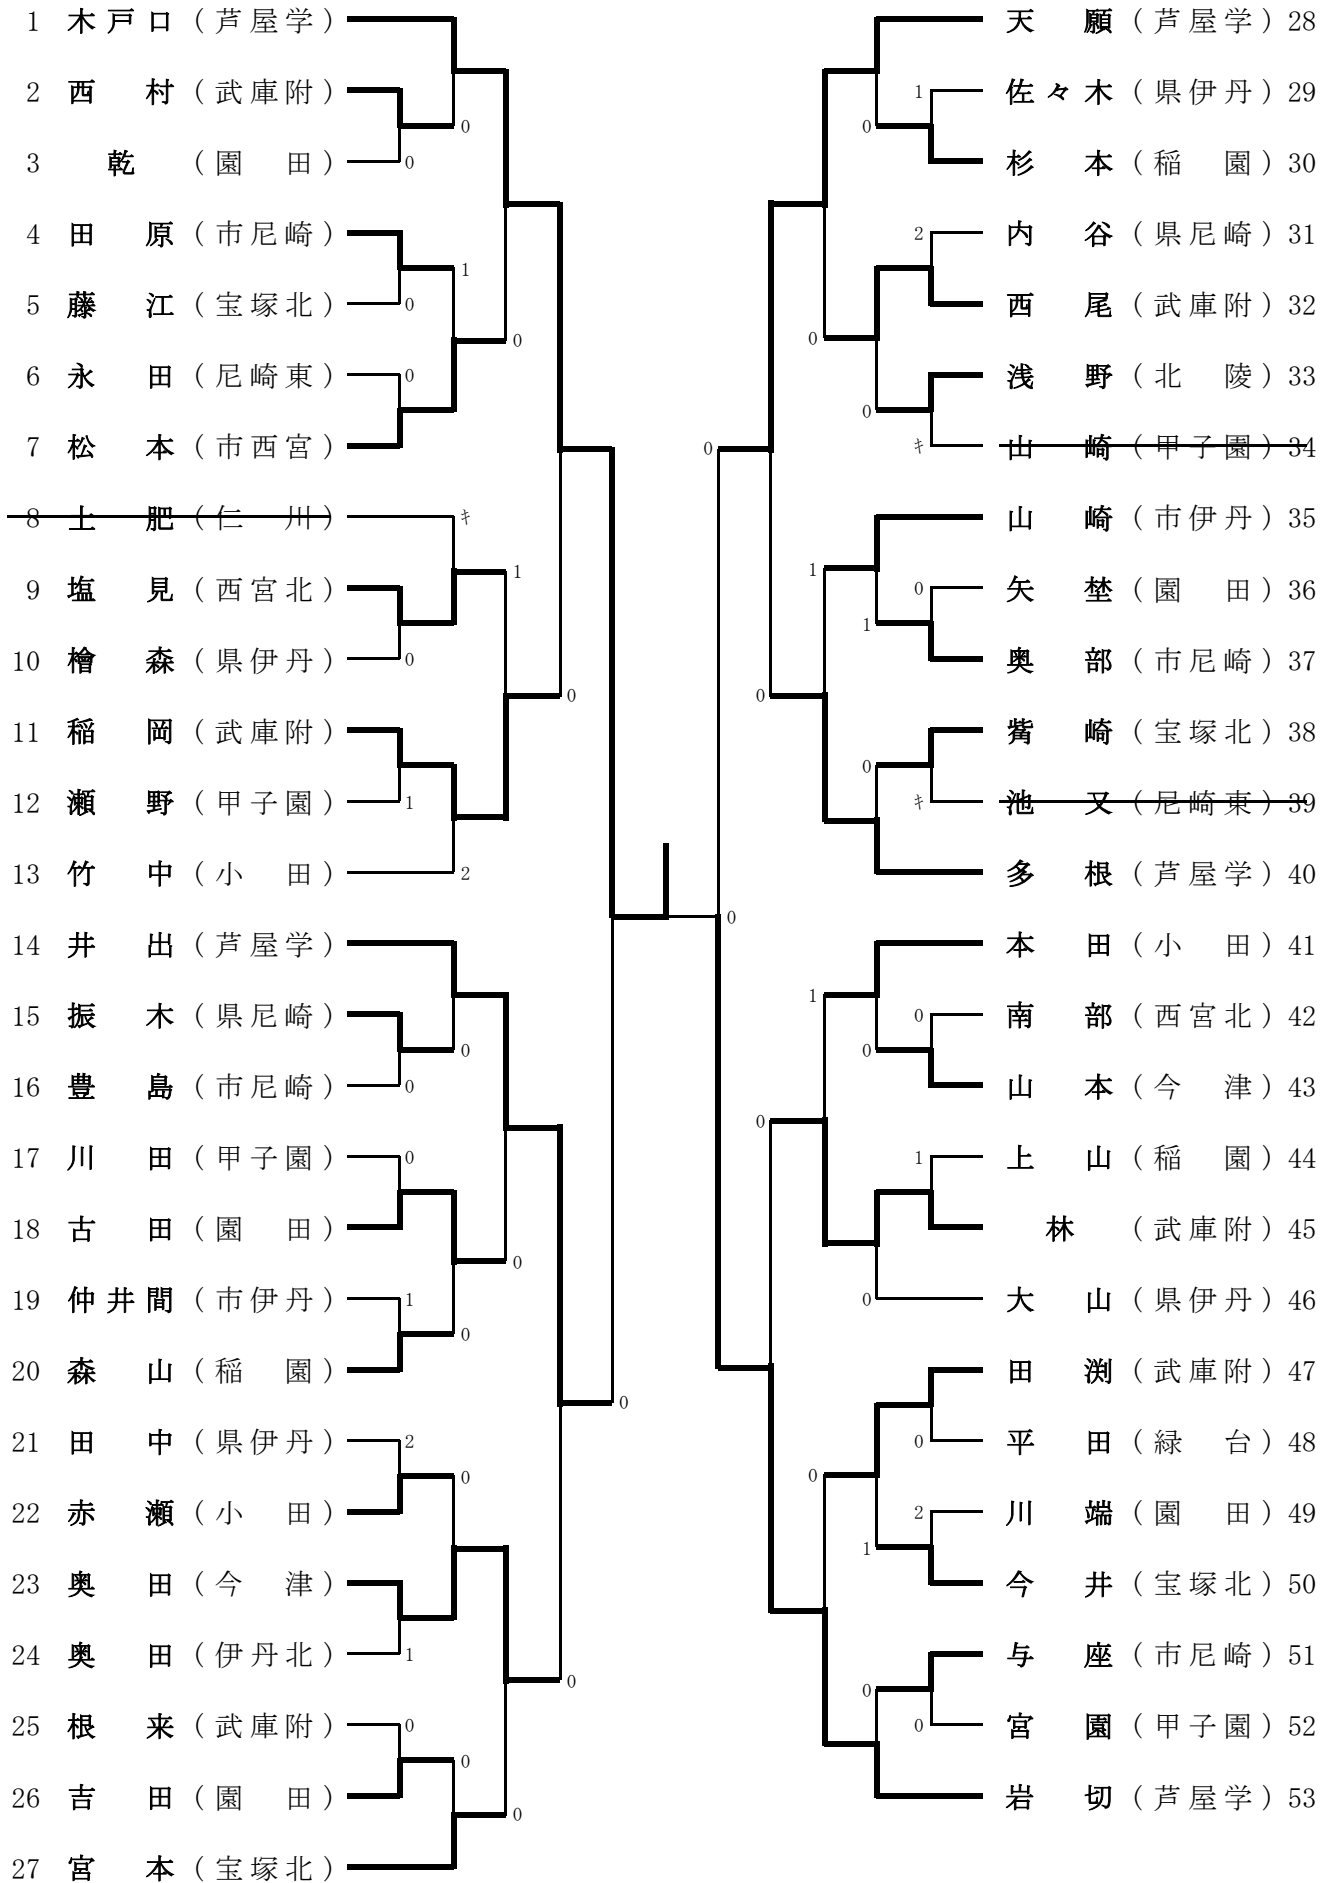

女子シングルスA級

女子シングルスA級のランキング表

第1位	木戸口	芦屋学
第2位	岩切	芦屋学
第3位	井出	芦屋学
第3位	天願	芦屋学
第5位	稲岡	武庫附
第5位	林	武庫附
第5位	奥田	今津
第5位	多根	芦屋学
第9位	松本	市西宮
第9位	田淵	武庫附
第9位	古田	園田
第9位	西尾	武庫附
第9位	塩見	西宮北
第9位	本田	小田
第9位	宮本	宝塚北
第9位	山崎	市伊丹