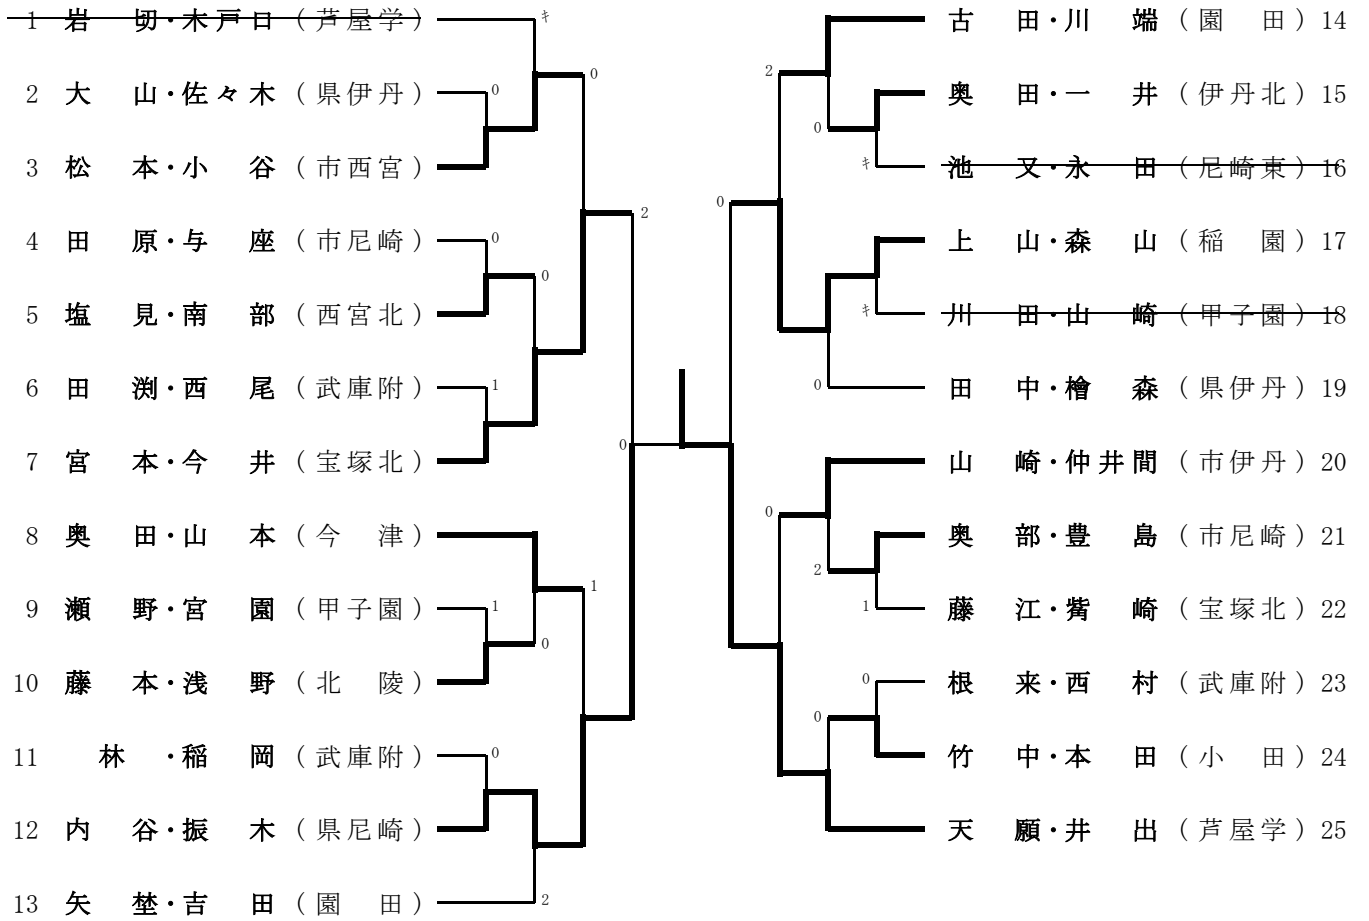

女子ダブルスA級

女子ダブルスA級のランキング表

第1位	天願・井出	芦屋学
第2位	内谷・振木	県尼崎
第3位	上山・森山	稲園
第3位	宮本・今井	宝塚北
第5位	山崎・仲井間	市伊丹
第5位	奥田・山本	今津
第5位	古田・川端	園田
第5位	松本・小谷	市西宮