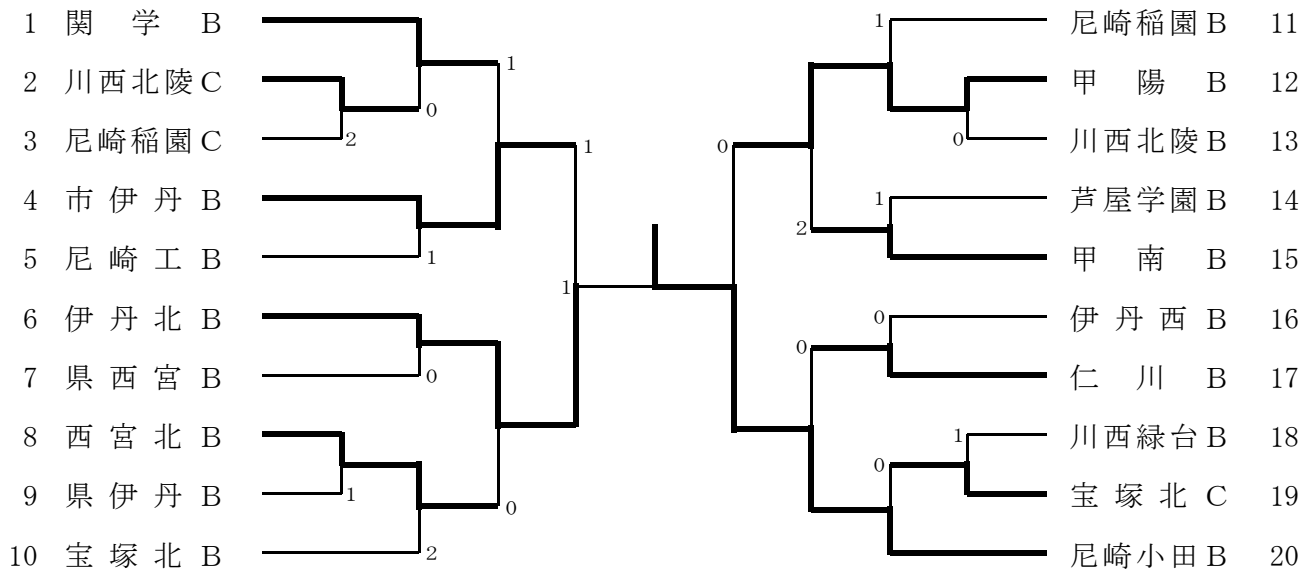

男子学校対抗B級

男子学校対抗B級のランキング表

第1位	尼崎小田B
第2位	伊丹北B
第3位	甲陽B
第3位	市伊丹B