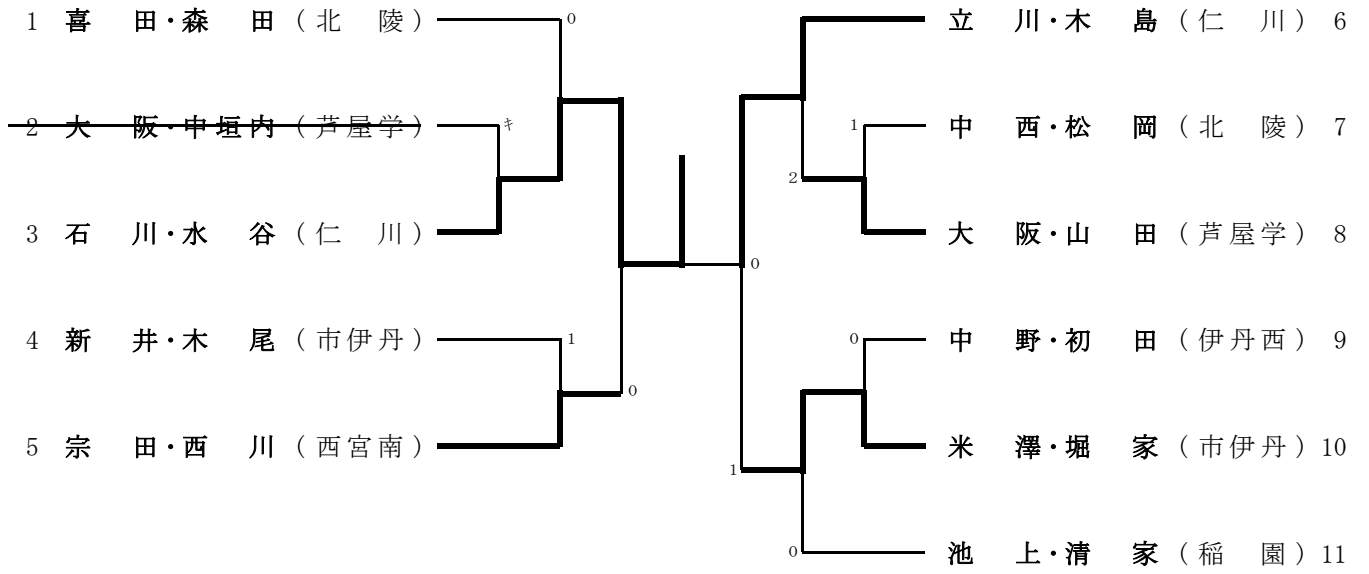

男子ダブルスB級

男子ダブルスB級のランキング表

第1位	石川・水谷	仁川
第2位	立川・木島	仁川