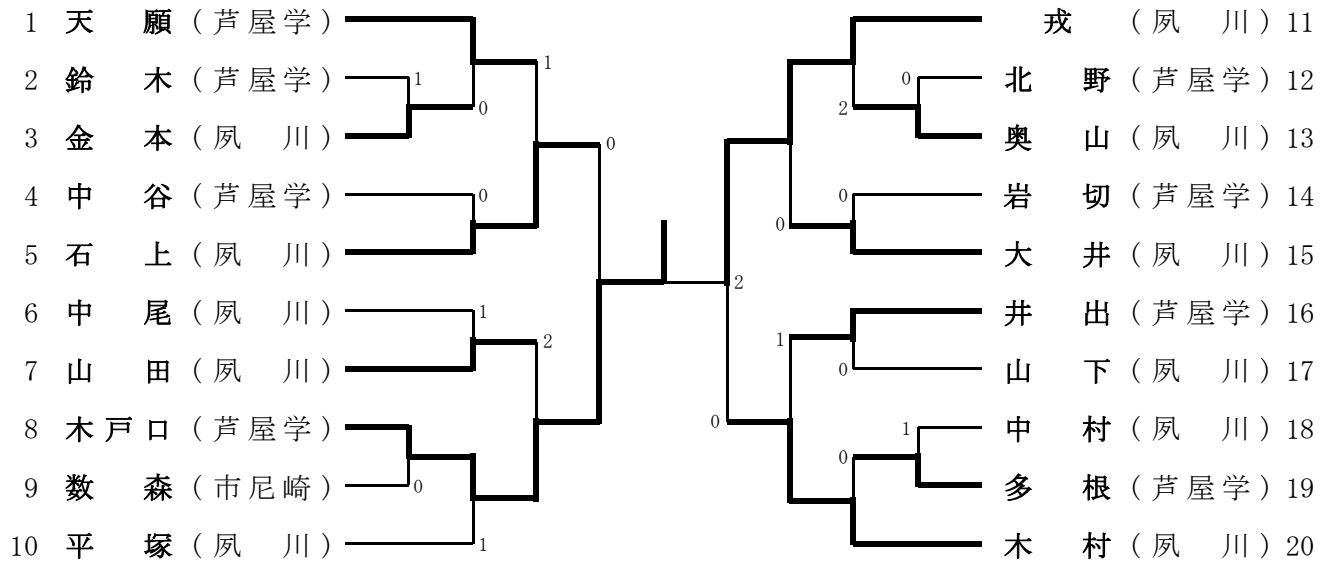

女子シングルス・推薦者

女子シングルス・推薦者のランキング表

第1位	木戸口	芦屋学
第2位	戎	夙川
第3位	石上	夙川
第3位	木村	夙川
第5位	山田	夙川
第5位	大井	夙川
第5位	天願	芦屋学
第5位	井出	芦屋学
第9位	平塚	夙川
第9位	奥山	夙川
第9位	中谷	芦屋学
第9位	多根	芦屋学
第9位	中尾	夙川
第9位	岩切	芦屋学
第9位	金本	夙川
第9位	山下	夙川
第17位	数森	市尼崎
第17位	北野	芦屋学
第17位	中村	夙川
第17位	鈴木	芦屋学