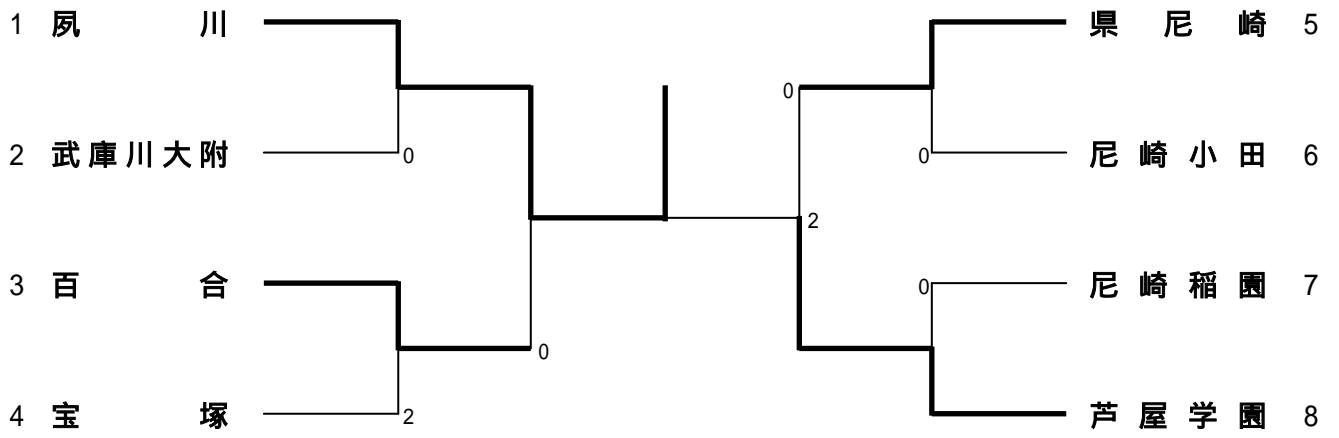

女子学校对抗 (5~6位決定戦)

女子学校对抗 (敗者戦1回戦)

9 伊 丹 北 1 ————— |————— 仁 川 11

女子学校对抗 (敗者戦2回戦)

女子学校对抗 (7位決定戦)

3 園

田

0

仁

川

11

女子学校対抗決勝トーナメント

女子学校対抗決勝トーナメント (3位決定戦)

3 百

合

1 県 尼 崎 5