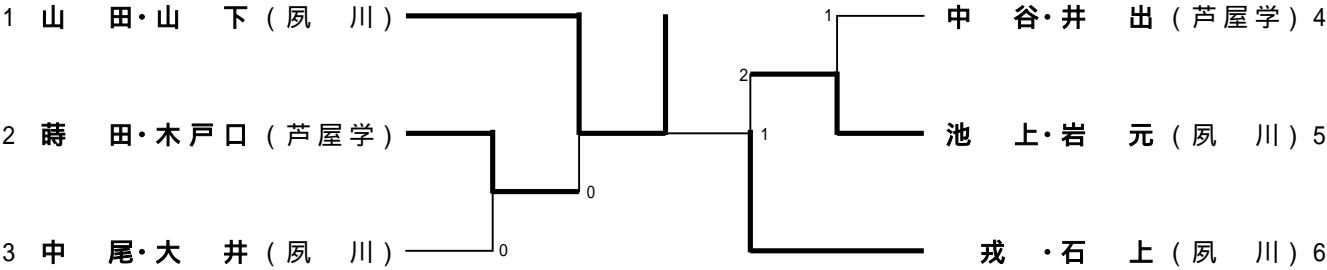

女子ダブルス

女子ダブルス決勝トーナメント

女子ダブルスのランキング表

第1位	山田・山下	夙川
第2位	戎・石上	夙川
第3位	蒔田・木戸口	芦屋学
第3位	池上・岩元	夙川
第5位	中尾・大井	夙川
第5位	中谷・井出	芦屋学
第7位	祐名・戸田	市尼崎
第7位	鈴木・北野	芦屋学
第7位	天願・岩切	芦屋学
第7位	佐々木・上原	夙川
第11位	木村・仁田	夙川
第11位	湊・荒島	市尼崎
第11位	川村・山崎	市伊丹
第11位	小島・笹部	県尼崎
第11位	谷岡・古田	園田
第11位	三原・森山	稲園
第11位	福井・辻本	小田
第11位	小尾・高田	仁川