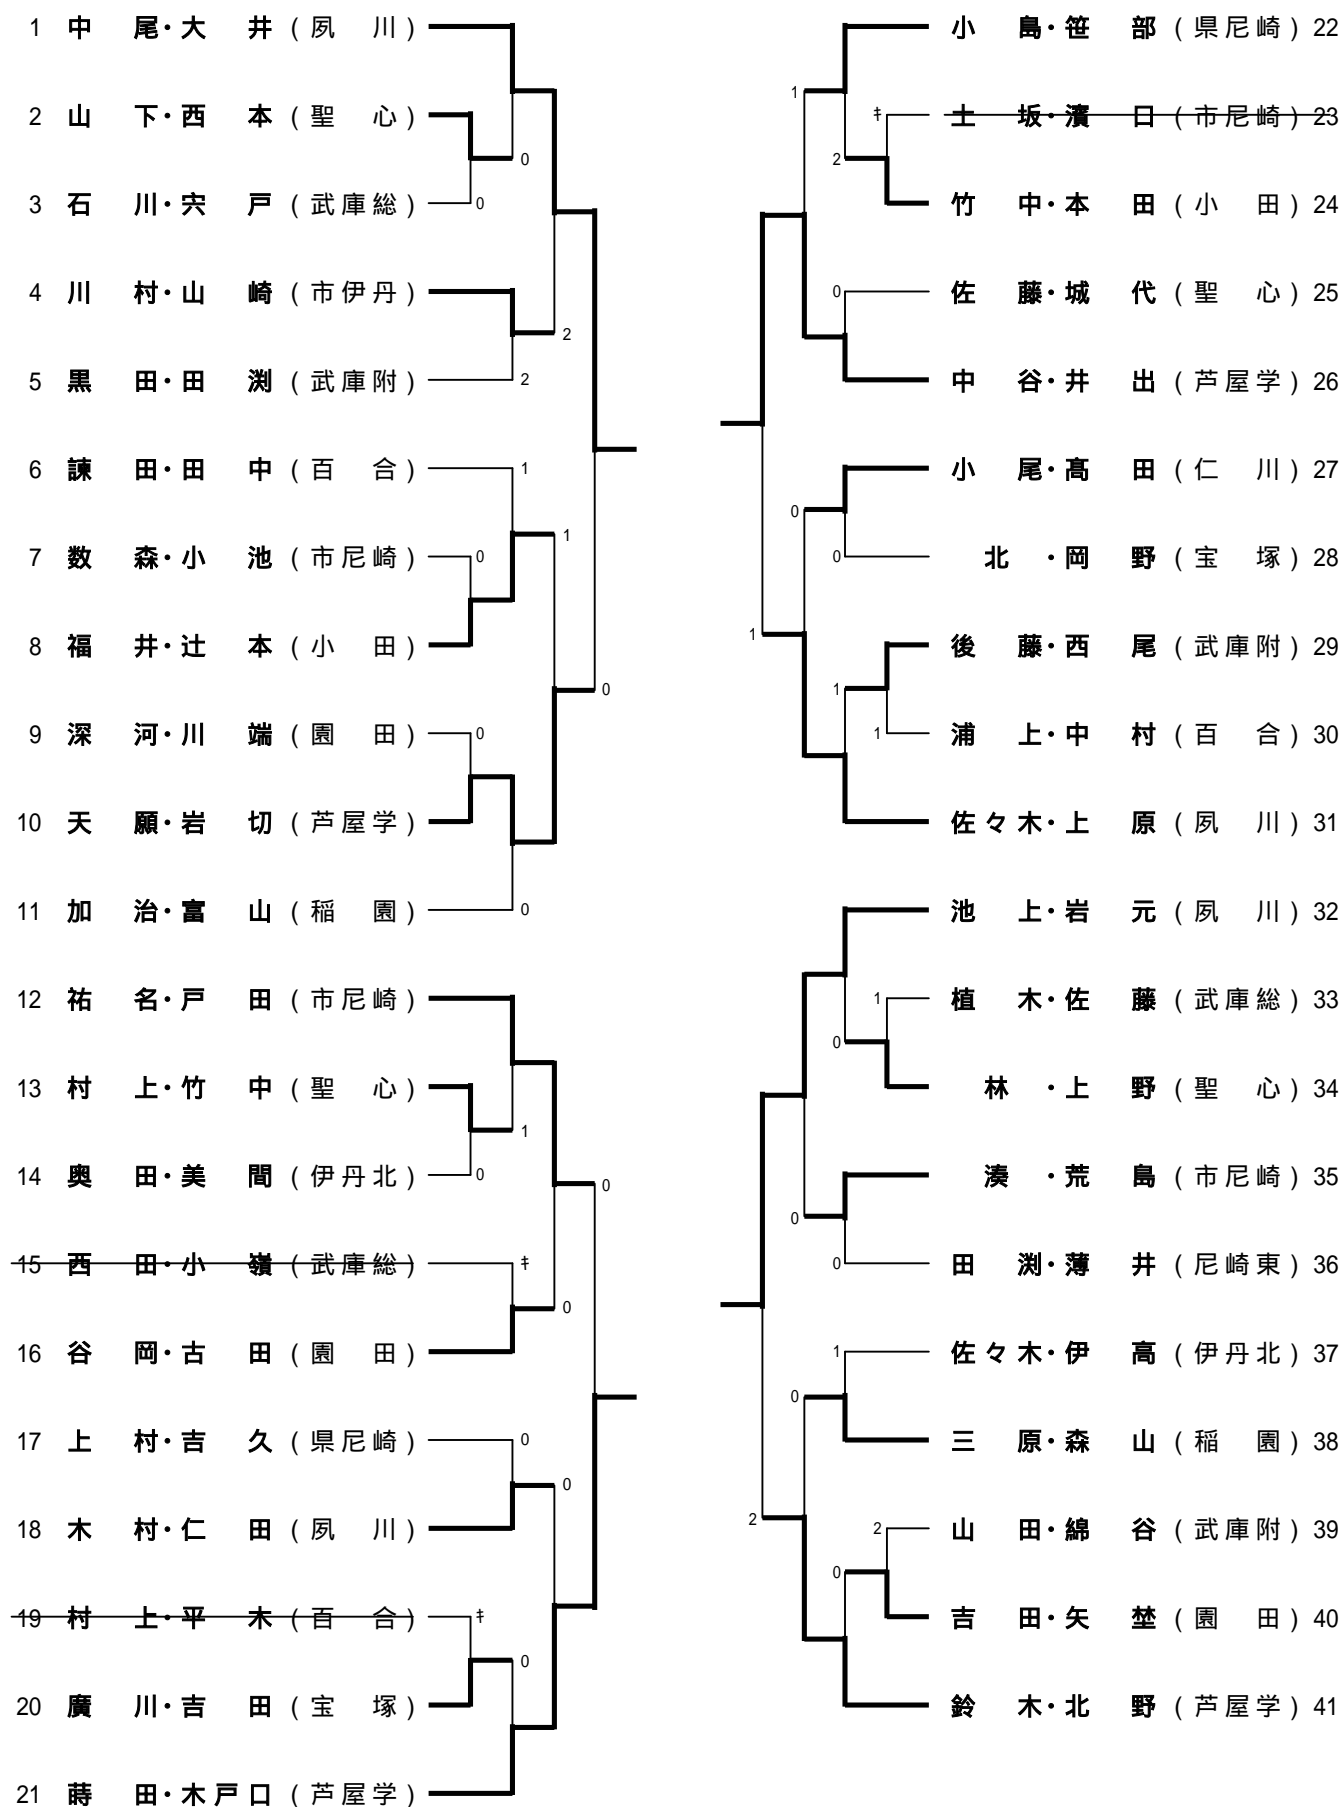

女子ダブルス

女子ダブルス決勝トーナメント

女子ダブルスのランキング表

第1位	山田・山下	夙川
第2位	戎・石上	夙川
第3位	蒔田・木戸口	芦屋学
第3位	池上・岩元	夙川
第5位	中尾・大井	夙川
第5位	中谷・井出	芦屋学
第7位	祐名・戸田	市尼崎
第7位	鈴木・北野	芦屋学
第7位	天願・岩切	芦屋学
第7位	佐々木・上原	夙川
第11位	木村・仁田	夙川
第11位	湊・荒島	市尼崎
第11位	川村・山崎	市伊丹
第11位	小島・笹部	県尼崎
第11位	谷岡・古田	園田
第11位	三原・森山	稲園
第11位	福井・辻本	小田
第11位	小尾・高田	仁川