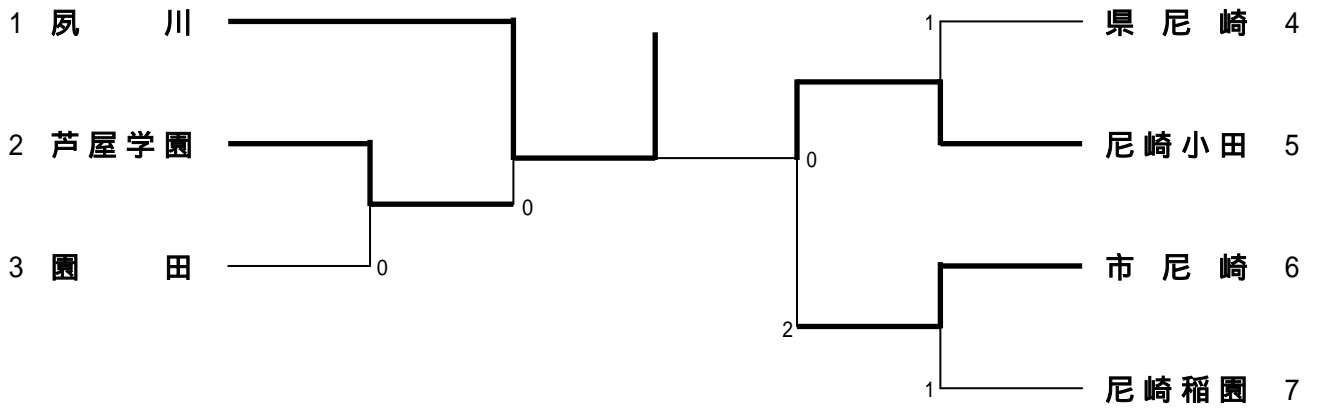

女子学校对抗

女子学校対抗・決勝トーナメント

女子学校対抗・決勝トーナメント（2位決定戦）

2 芦屋学園

0 尼崎小田 5

女子学校対抗のランキング表

第1位	夙川
第2位	尼崎小田
第3位	芦屋学園
第3位	市尼崎
第5位	県尼崎
第5位	園田
第5位	尼崎稲園
第8位	武庫川大附
第8位	百合