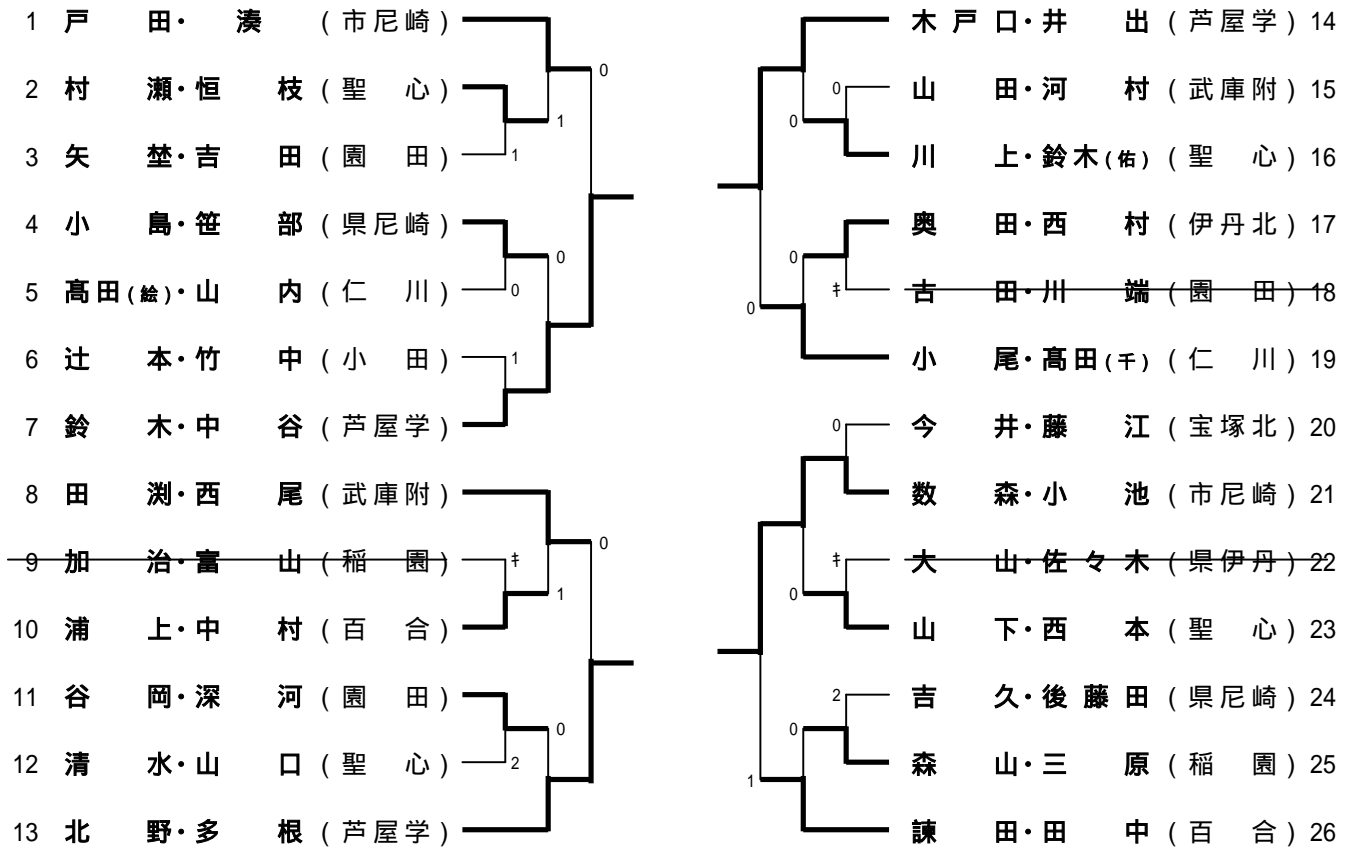

女子ダブルス

女子ダブルス・決勝トーナメント

女子ダブルス (5~6位決定戦)

1 戸 田・ 湊 (市尼崎)
8 田 淵・西 尾 (武庫附)

小 尾・高田 (千) (仁 川)
諫 田・田 中 (百 合)

女子ダブルスのランキング表

第1位	戎・石上	夙川
第2位	中尾・大井	夙川
第3位	天願・岩切	芦屋学
第3位	木戸口・井出	芦屋学
第5位	鈴木・中谷	芦屋学
第5位	数森・小池	市尼崎
第5位	山下・山田	夙川
第5位	木村・中村	夙川
第9位	北野・多根	芦屋学
第10位	小尾・高田(千)	仁川
第10位	戸田・湊	市尼崎
第10位	諫田・田中	百合
第10位	田淵・西尾	武庫附

女子ダブルスの順位決定戦結果

同一順位の場合は、トーナメントの番号順に並んでいます。

第5位	戸田・湊	市尼崎
第5位	諫田・田中	百合