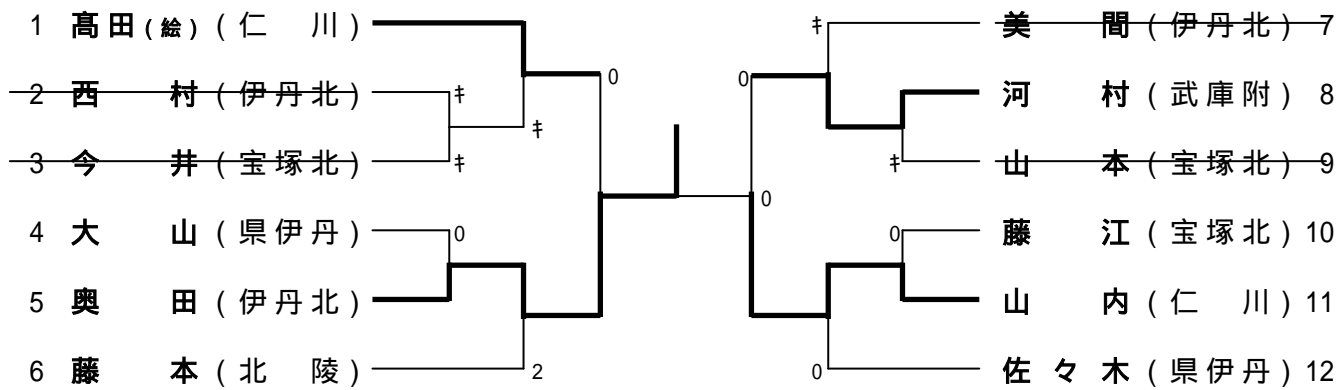

女子シングルスB級

女子シングルスB級のランキング表

第1位	奥田	伊丹北
第2位	山内	仁川