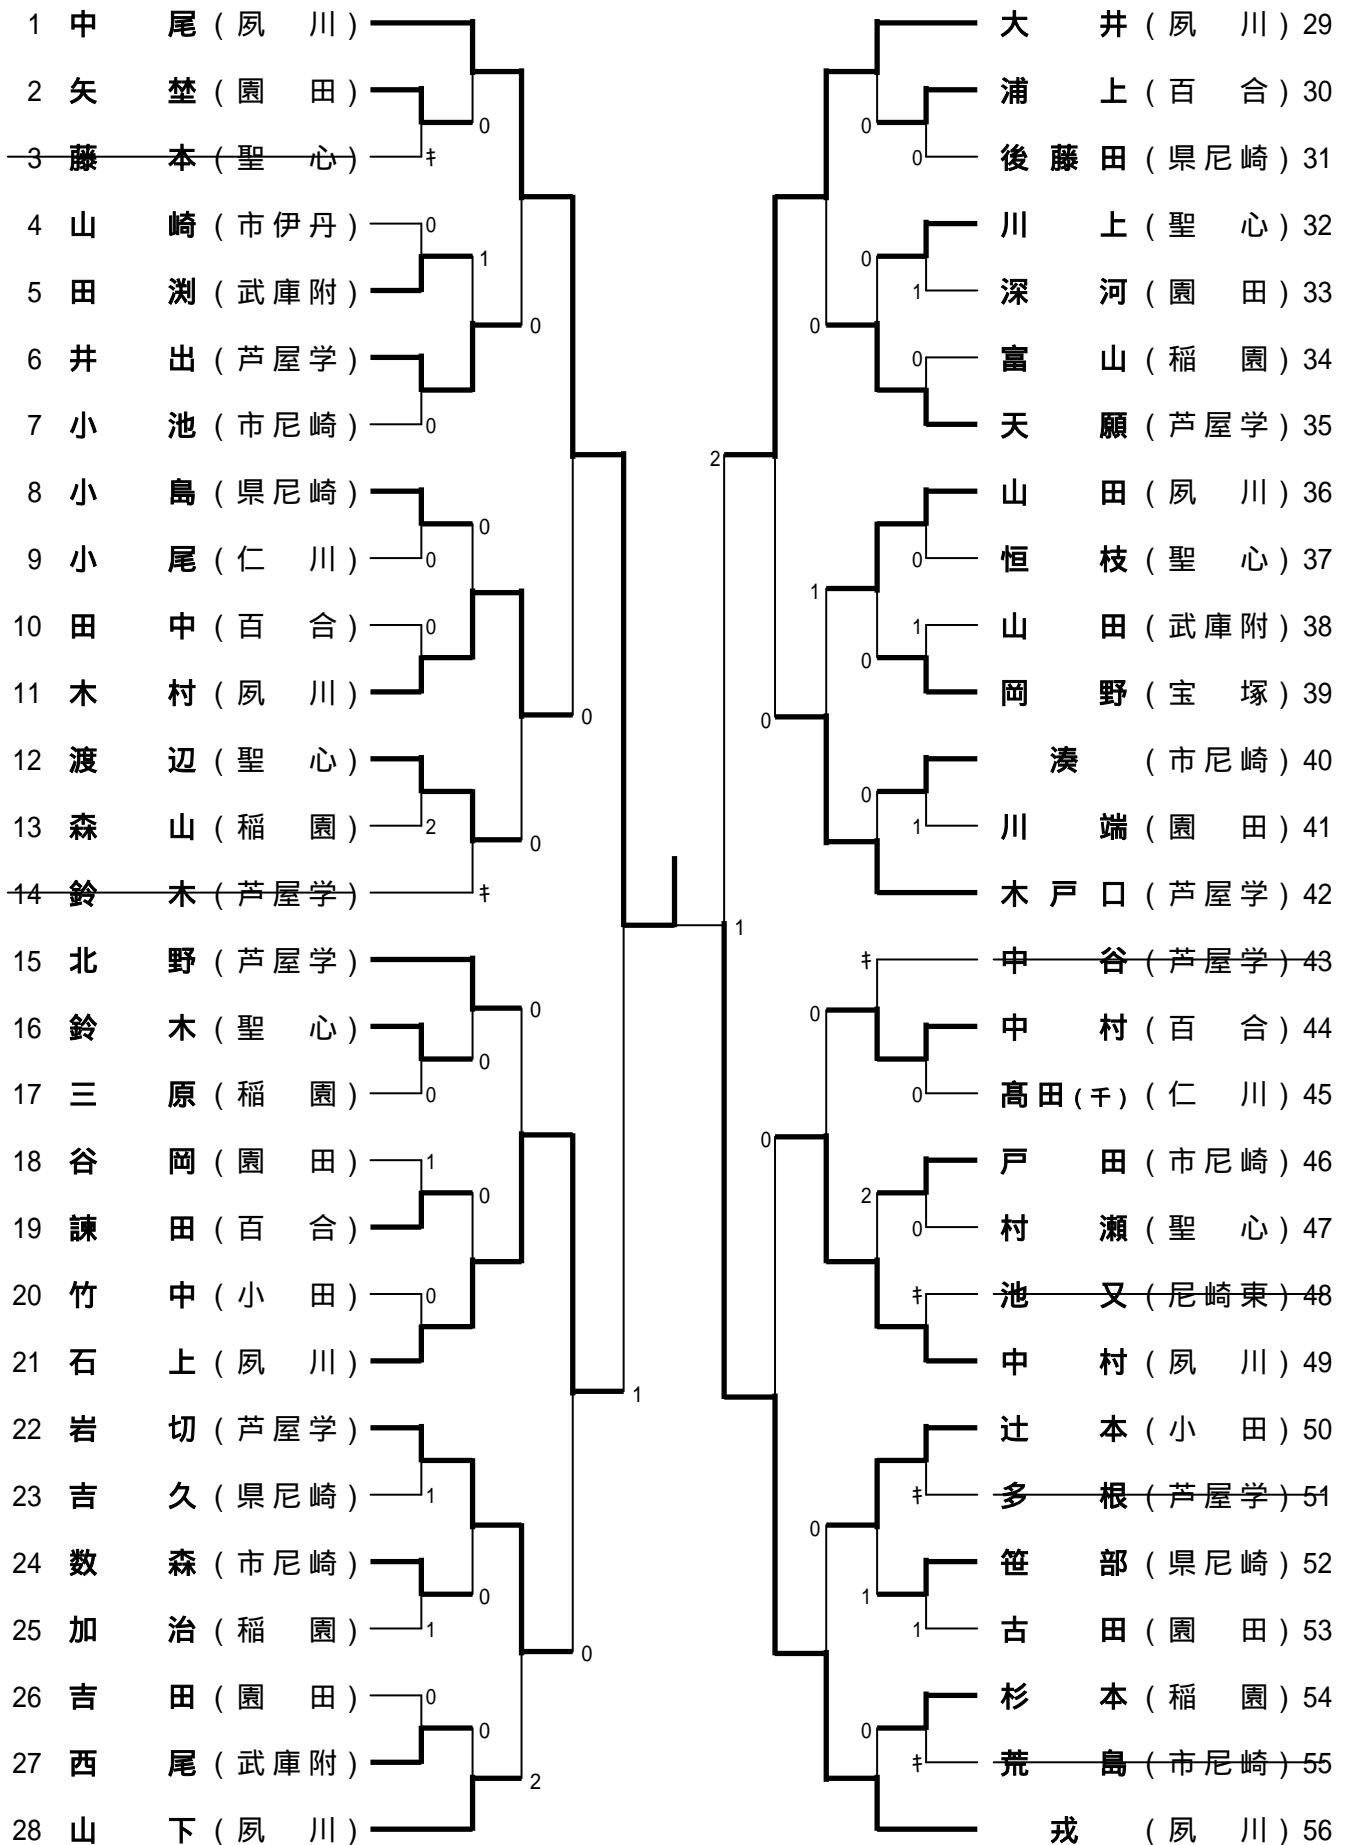

女子シングルスA級

女子シングルス A 級のランキング表

第1位	中尾	夙川
第2位	戎	夙川
第3位	石上	夙川
第3位	大井	夙川
第5位	木村	夙川
第5位	中村	夙川
第5位	岩切	芦屋学
第5位	木戸口	芦屋学
第9位	井出	芦屋学
第9位	辻本	小田
第9位	北野	芦屋学
第9位	天願	芦屋学
第9位	渡辺	聖心
第9位	中村	百合
第9位	山下	夙川
第9位	山田	夙川