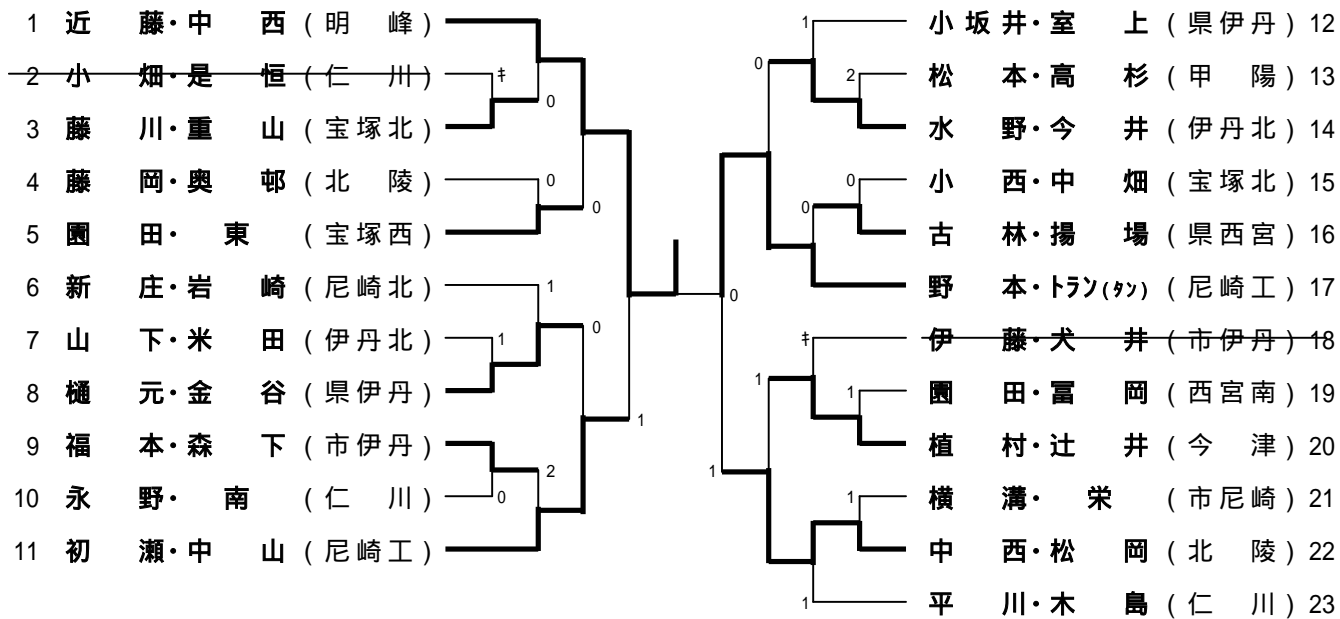

男子ダブルスB級

男子ダブルス B 級のランキング表

第1位	近藤・中西	明峰
第2位	野本・トヲ(外)	尼崎工
第3位	初瀬・中山	尼崎工
第3位	中西・松岡	北陵