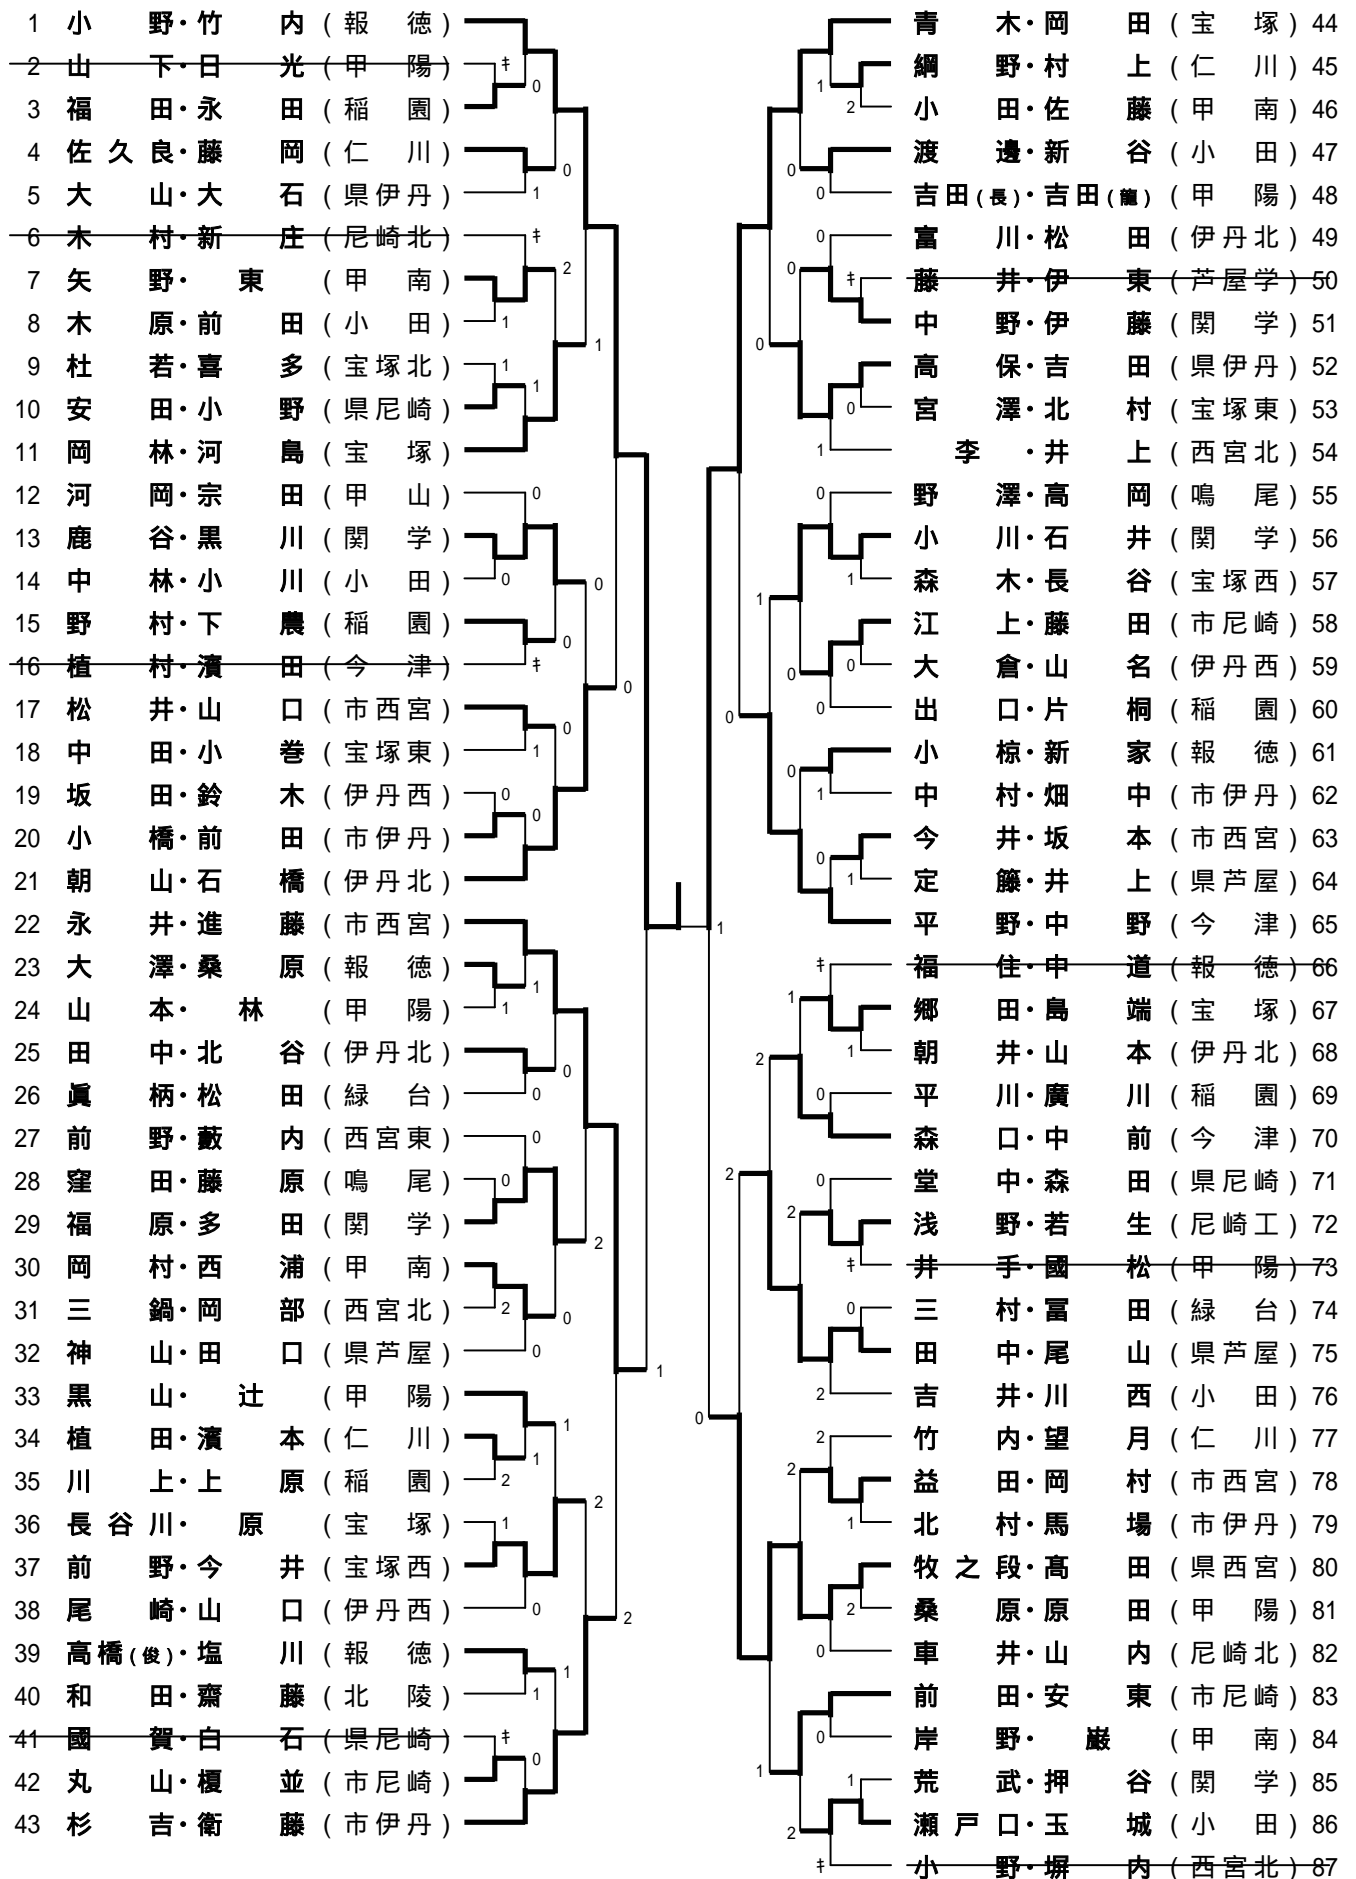

男子ダブルスA級

男子ダブルスA級のランキング表

第1位	小野・竹内	報徳
第2位	青木・岡田	宝塚
第3位	永井・進藤	市西宮
第3位	牧之段・高田	県西宮
第5位	朝山・石橋	伊丹北
第5位	平野・中野	今津
第5位	杉吉・衛藤	市伊丹
第5位	田中・尾山	県芦屋
第9位	岡林・河島	宝塚
第9位	高保・吉田	県伊丹
第9位	福原・多田	関学
第9位	前田・安東	市尼崎
第9位	鹿谷・黒川	関学
第9位	小川・石井	関学
第9位	前野・今井	宝塚西
第9位	森口・中前	今津