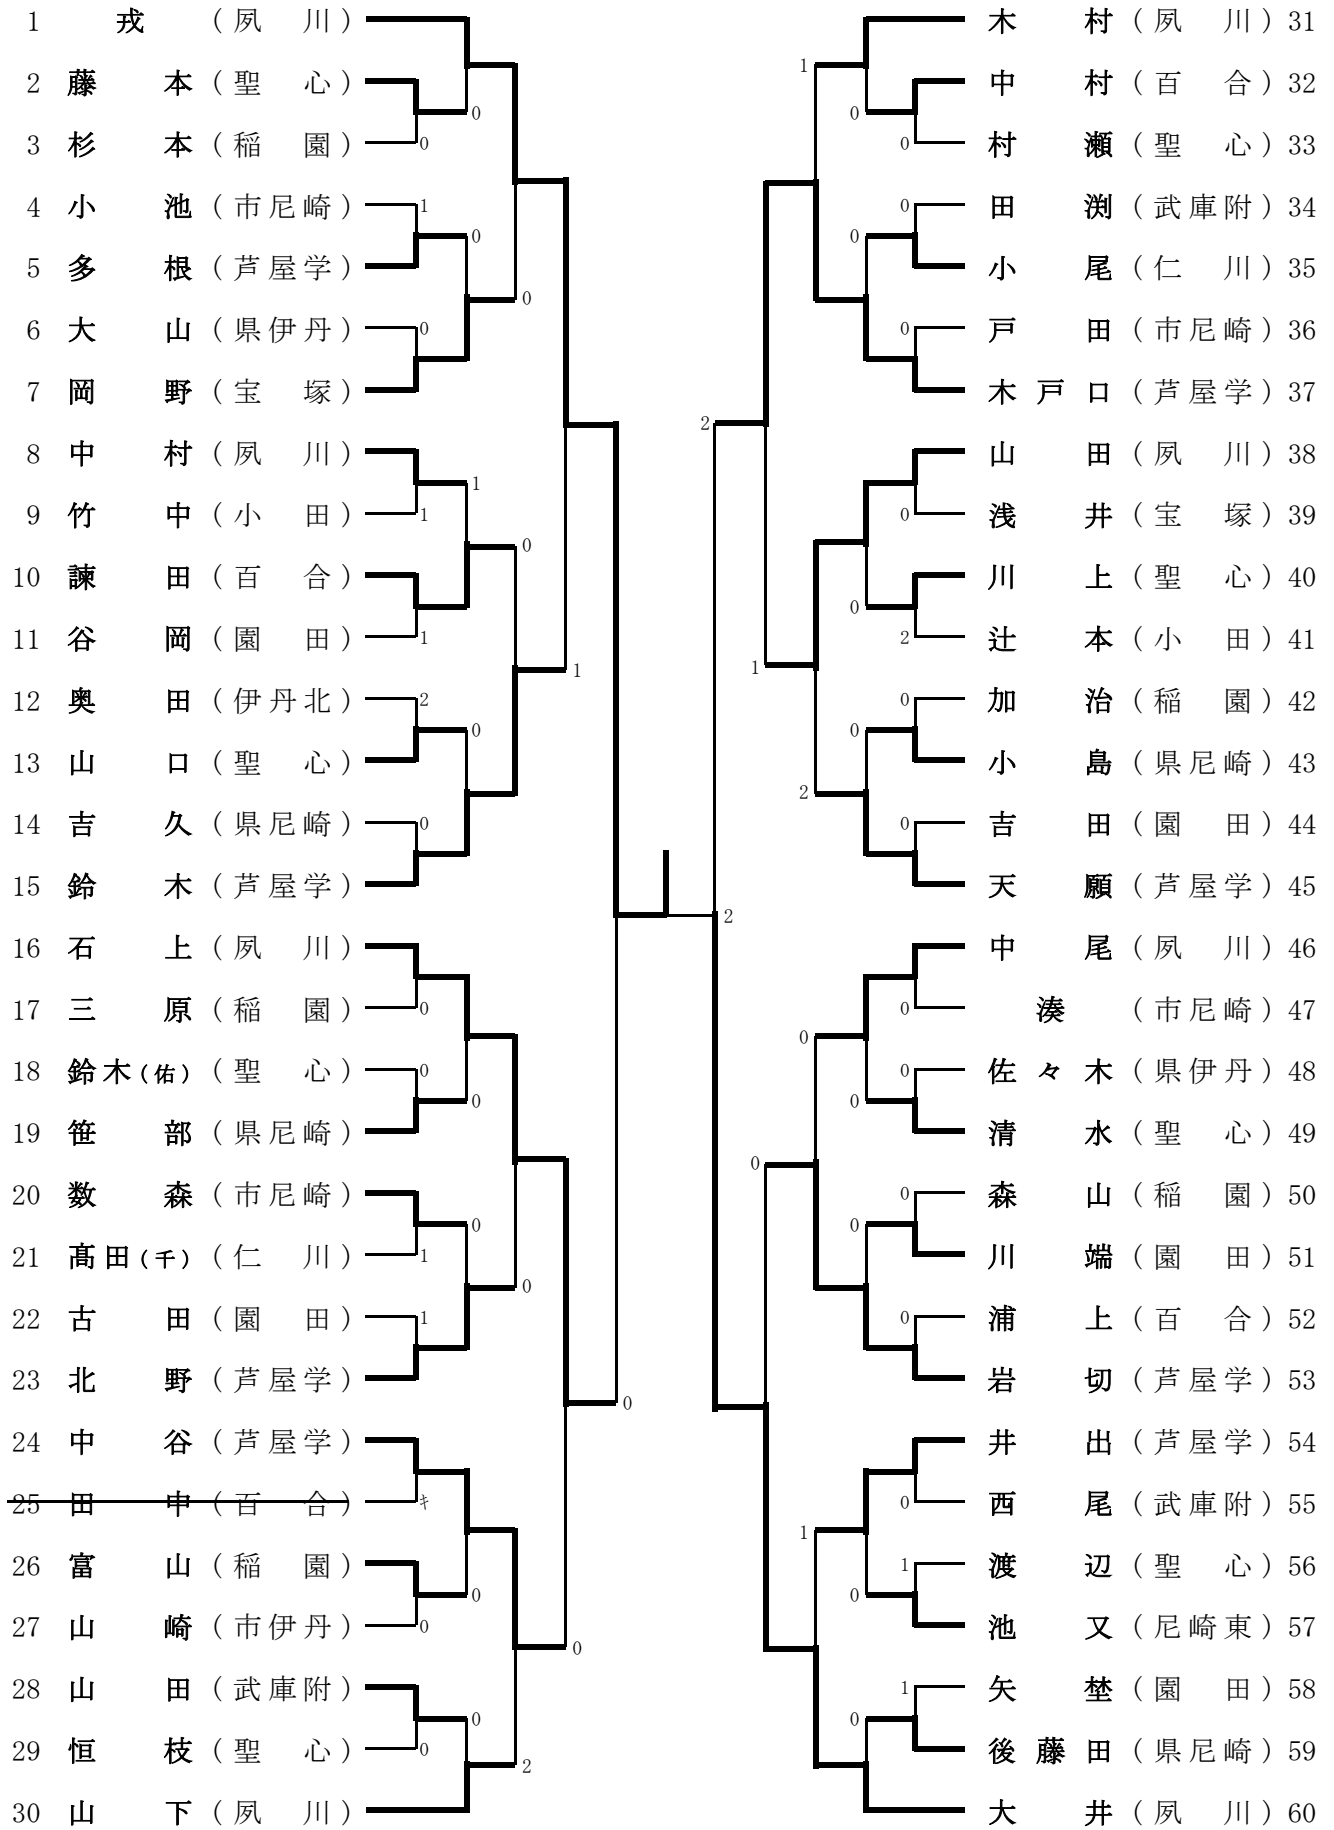

女子シングルスA級

女子シングルスA級のランキング表

第1位	戎	夙川
第2位	大井	夙川
第3位	石上	夙川
第3位	木戸口	芦屋学
第5位	鈴木	芦屋学
第5位	岩切	芦屋学
第5位	中谷	芦屋学
第5位	山田	夙川
第9位	岡野	宝塚
第9位	井出	芦屋学
第9位	北野	芦屋学
第9位	木村	夙川
第9位	諫田	百合
第9位	中尾	夙川
第9位	山下	夙川
第9位	天願	芦屋学