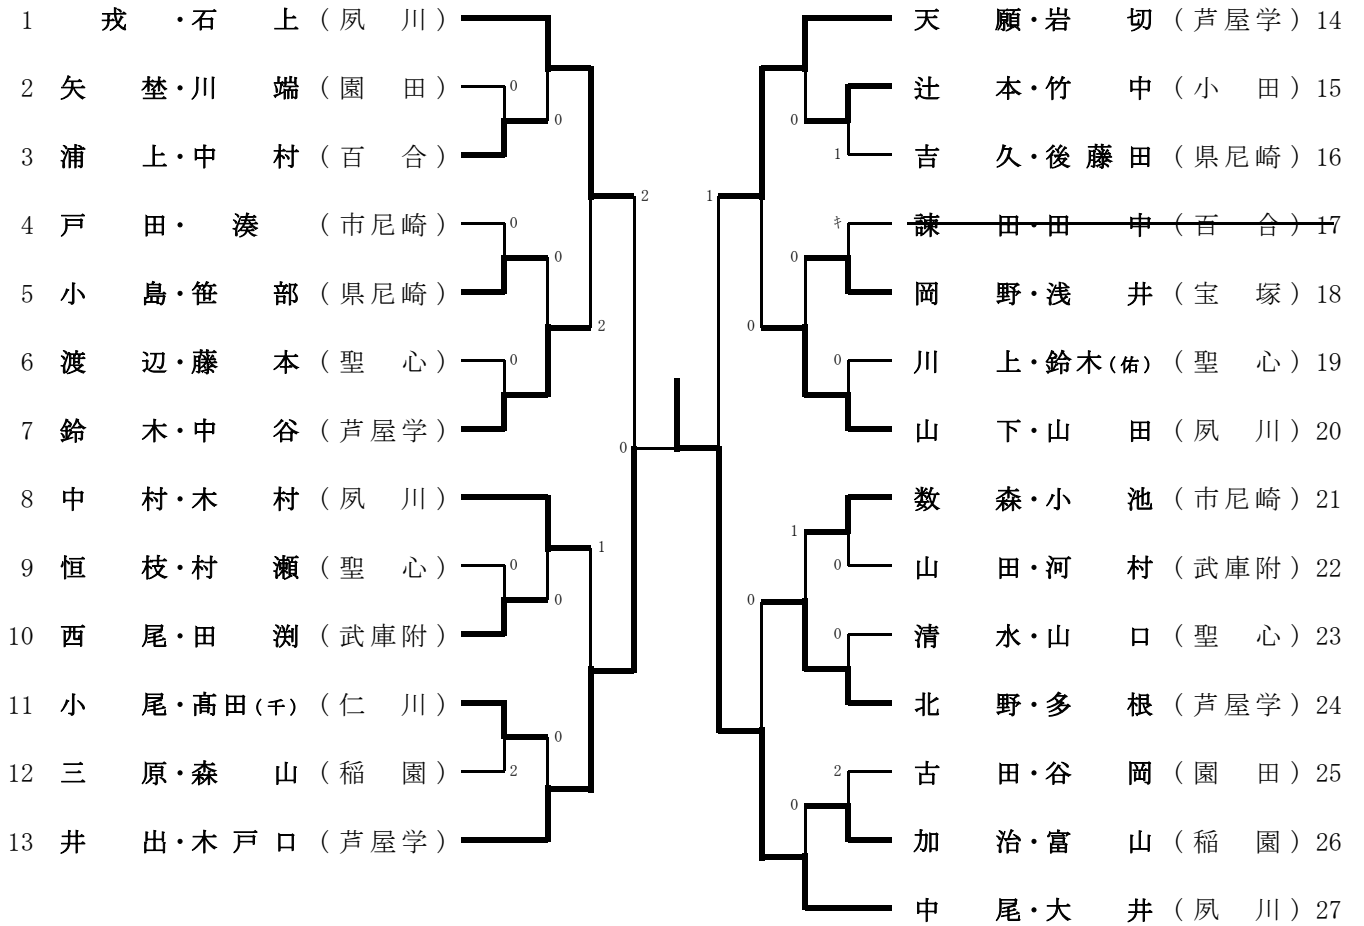

女子ダブルスA級

女子ダブルスA級のランキング表

第1位	中尾・大井	夙川
第2位	井出・木戸口	芦屋学
第3位	天願・岩切	芦屋学
第3位	戎・石上	夙川
第5位	北野・多根	芦屋学
第5位	中村・木村	夙川
第5位	山下・山田	夙川
第5位	鈴木・中谷	芦屋学
第9位	加治・富山	稲園
第9位	小尾・高田(千)	仁川
第9位	辻本・竹中	小田
第9位	浦上・中村	百合
第9位	数森・小池	市尼崎
第9位	西尾・田渕	武庫附
第9位	岡野・浅井	宝塚
第9位	小島・笹部	県尼崎