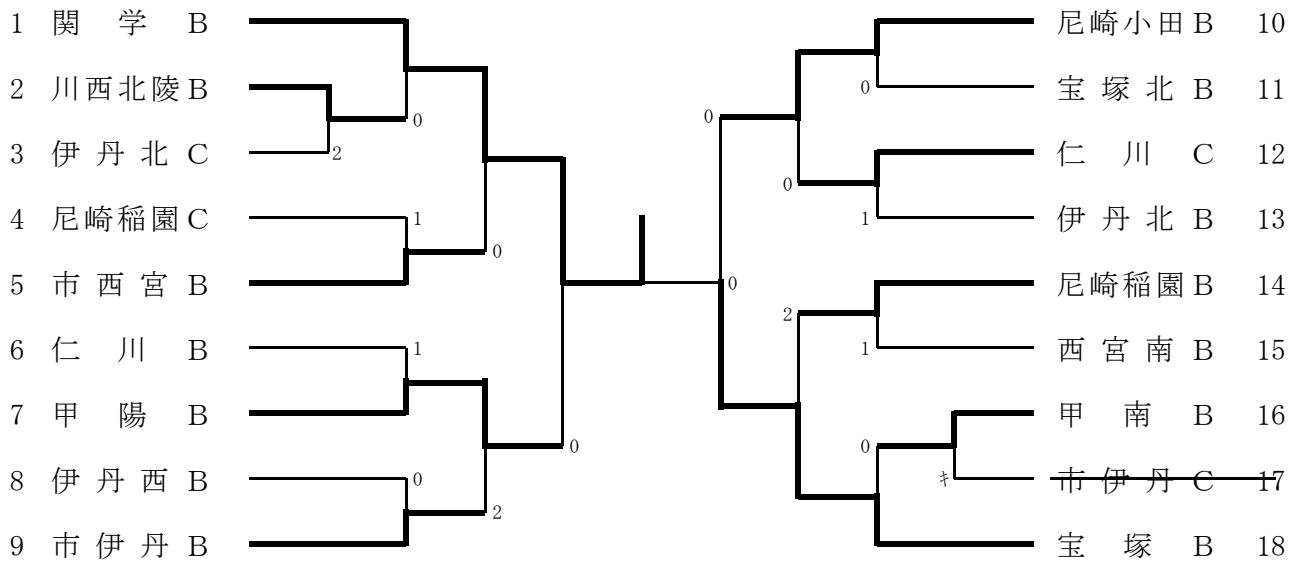

男子学校対抗B級

男子学校対抗B級のランキング表

第1位	関学B
第2位	宝塚B
第3位	甲陽B
第3位	尼崎小田B