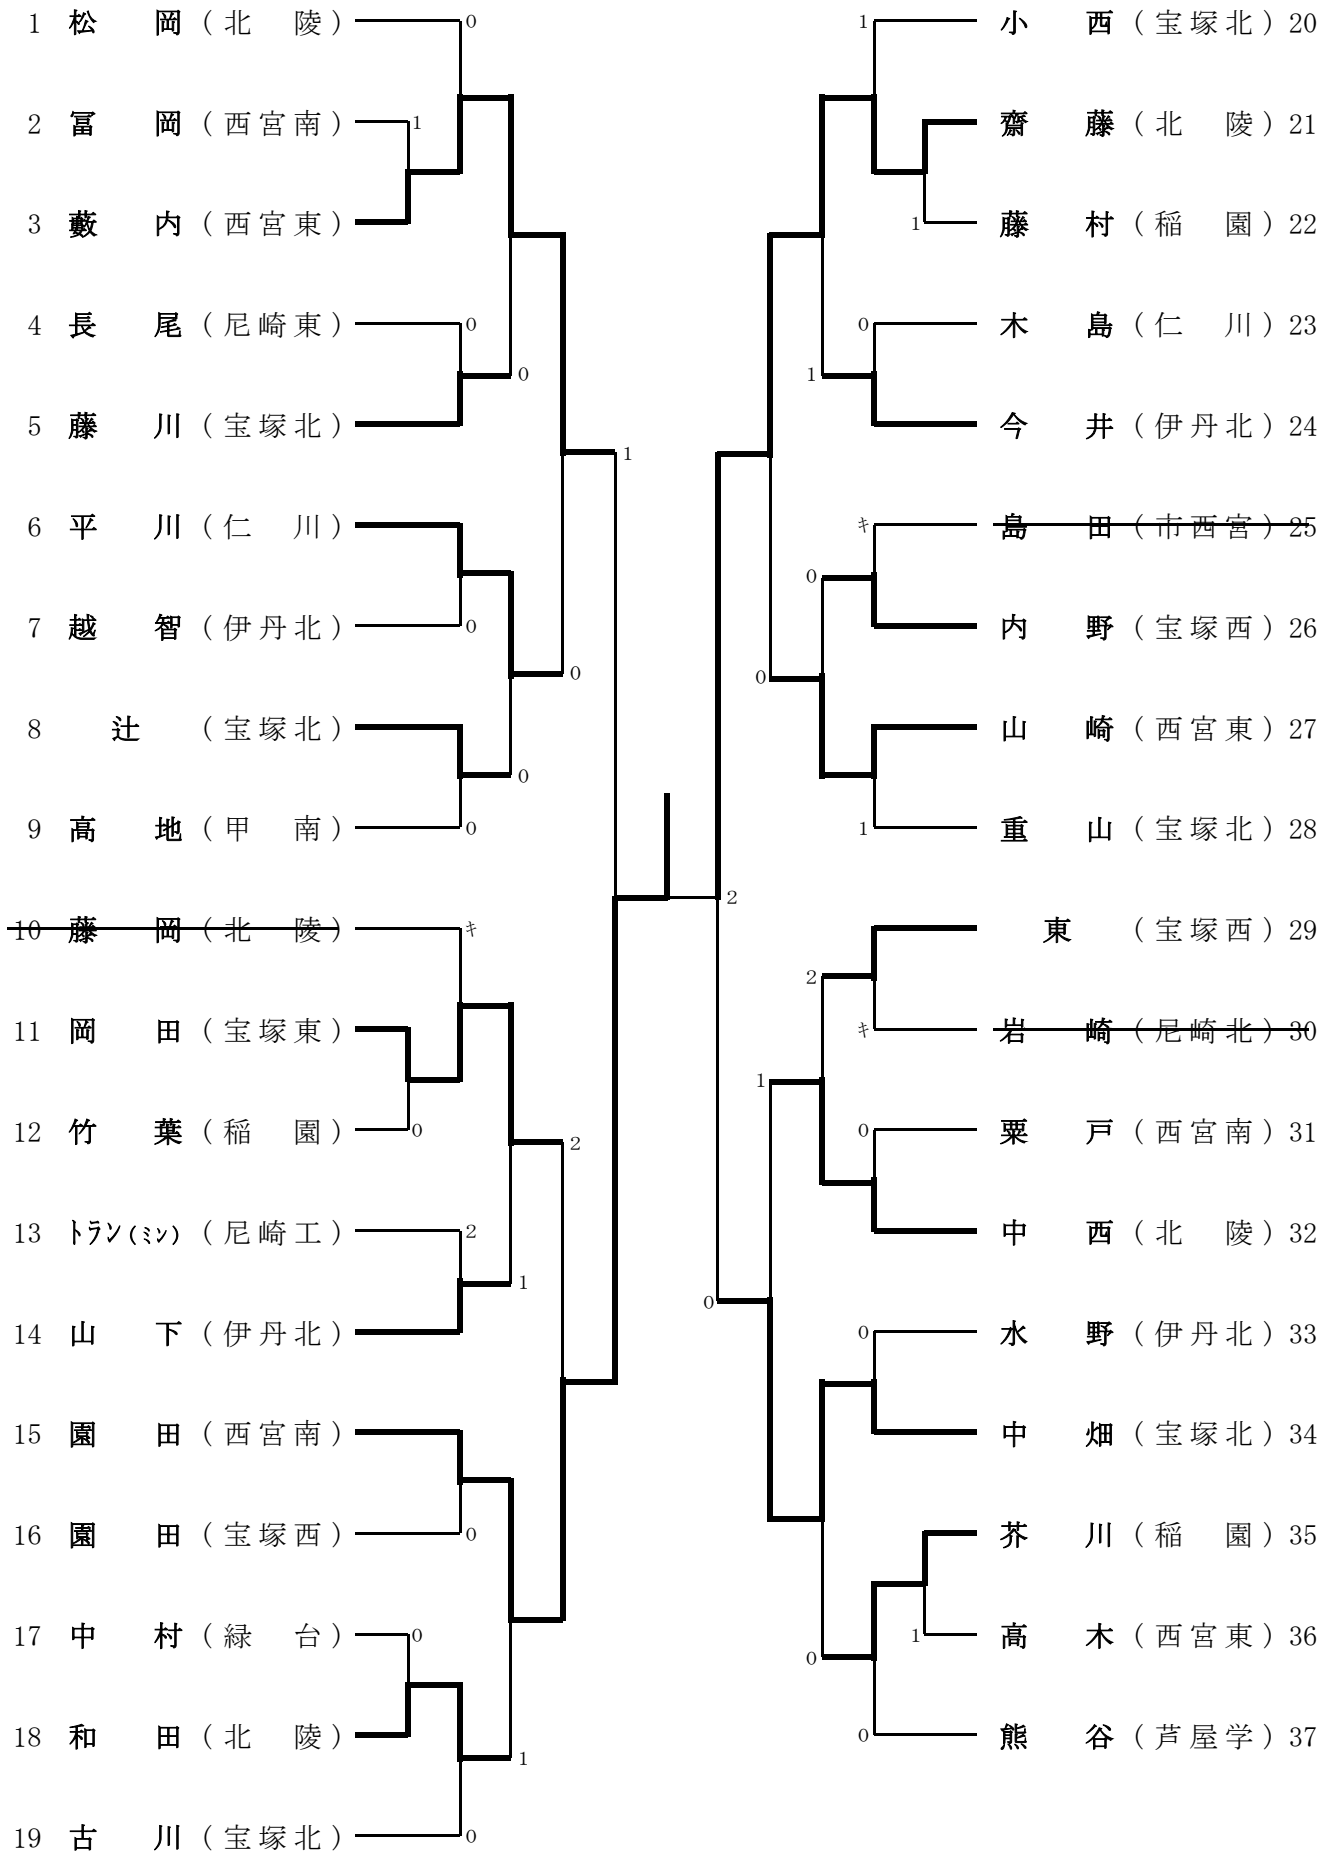

男子シングルスB級

男子シングルスB級のランキング表

第1位	園田	西宮南
第2位	齋藤	北陵
第3位	藪内	西宮東
第3位	中畑	宝塚北