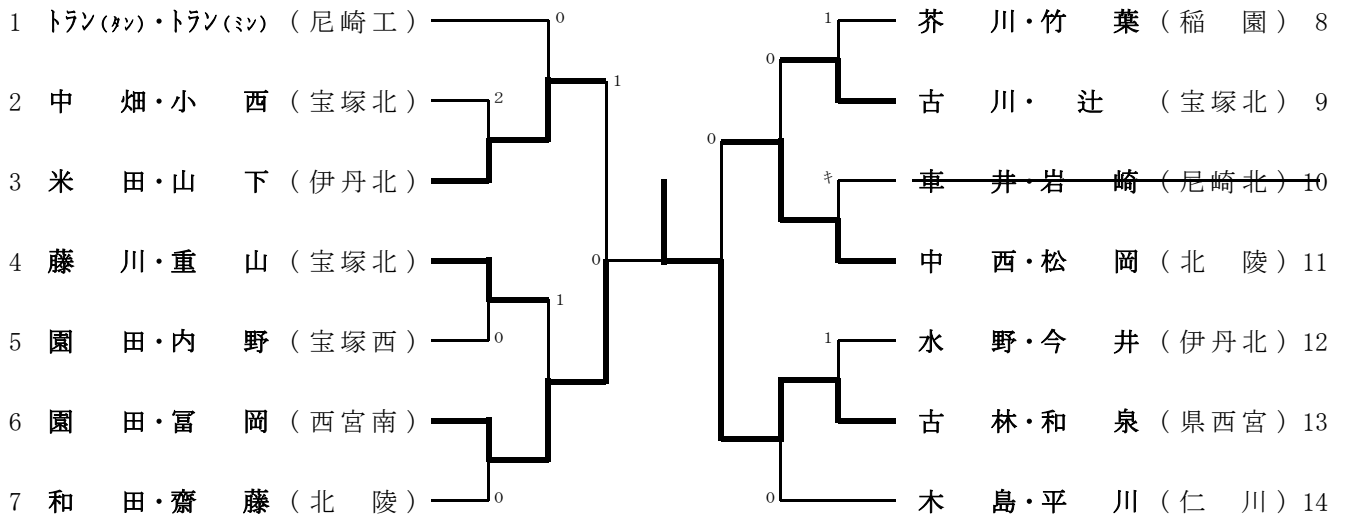

男子ダブルスB級

男子ダブルスB級のランキング表

第1位	古林・和泉	県西宮
第2位	園田・富岡	西宮南
第3位	中西・松岡	北陵
第3位	米田・山下	伊丹北