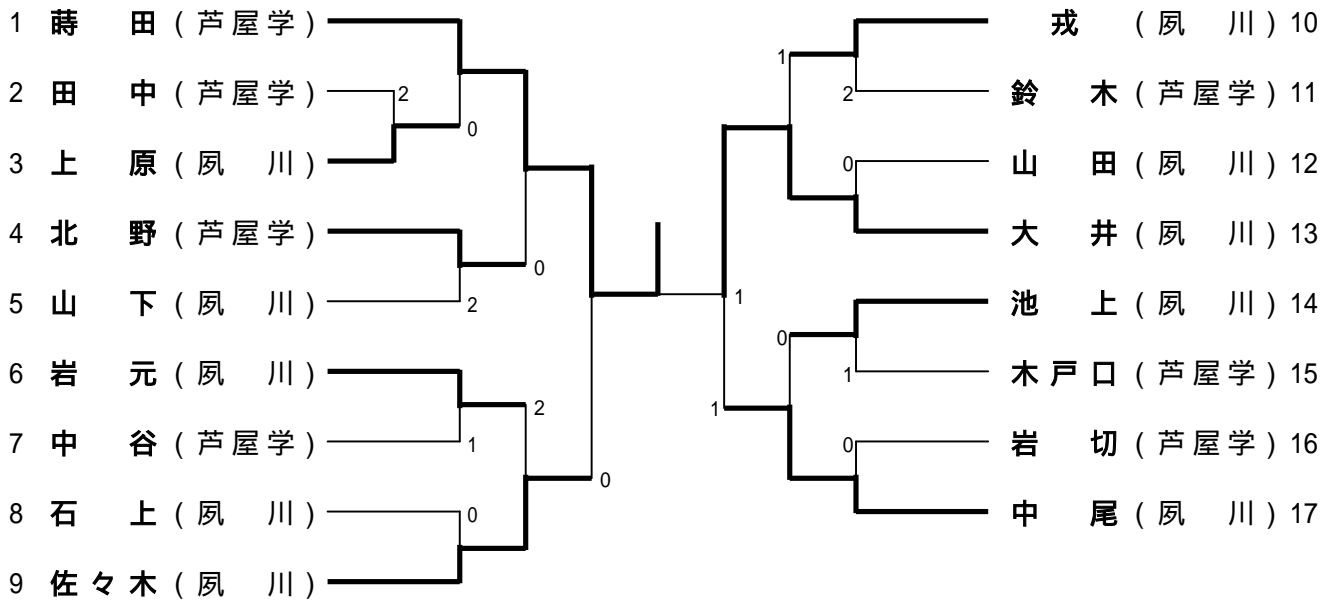

女子シングルス・推薦者

女子シングルス・推薦者のランキング表

第1位	蒔田	芦屋学
第2位	大井	夙川
第3位	佐々木	夙川
第3位	中尾	夙川
第5位	北野	芦屋学
第5位	戎	夙川
第5位	岩元	夙川
第5位	池上	夙川
第9位	上原	夙川
第9位	山田	夙川
第9位	石上	夙川
第9位	岩切	芦屋学
第9位	山下	夙川
第9位	鈴木	芦屋学
第9位	中谷	芦屋学
第9位	木戸口	芦屋学
第17位	田中	芦屋学