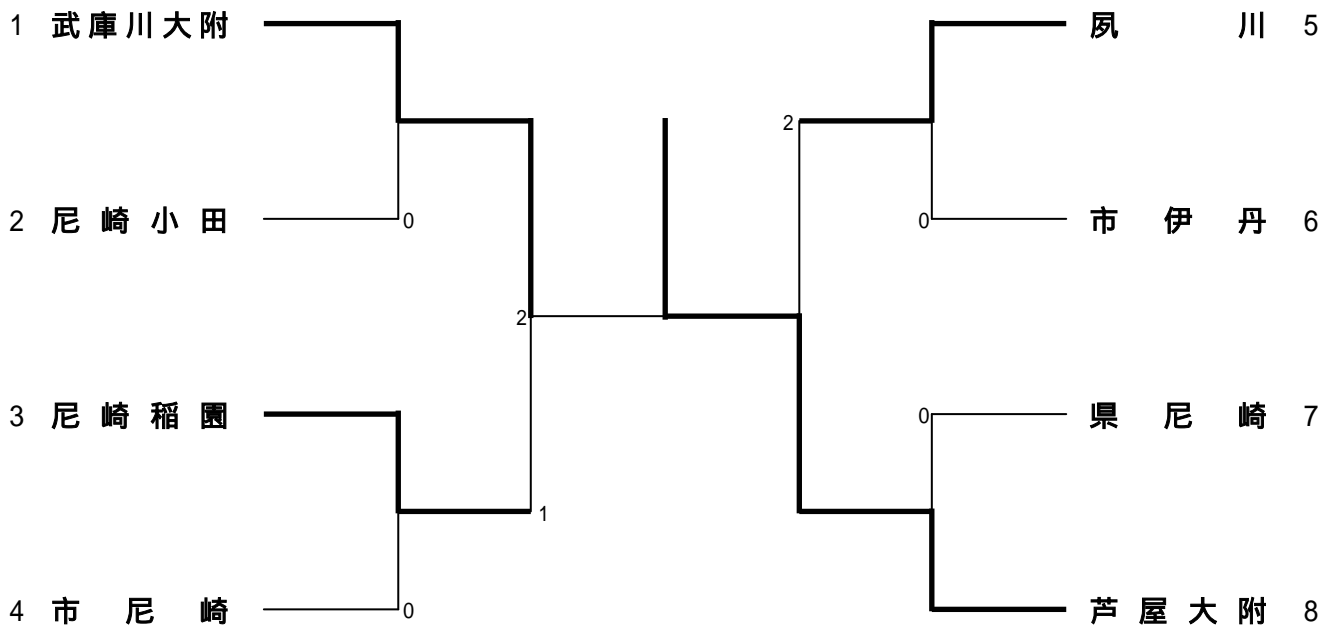

女子学校对抗

女子学校对抗 (3位決定戦)

女子学校対抗のランキング表

第1位	芦屋大附
第2位	武庫川大附
第3位	夙川
第3位	尼崎稲園
第5位	県尼崎
第5位	尼崎小田
第5位	市伊丹
第5位	市尼崎