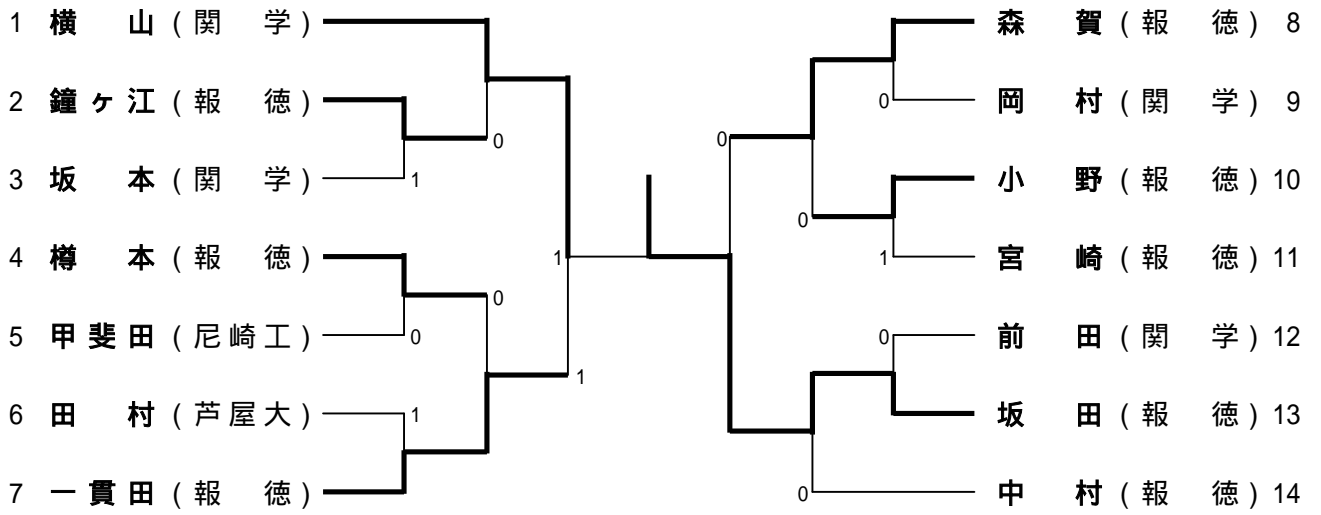

男子シングルス (1)

順位	選手名	所属	対戦相手	スコア	順位	選手名	所属
1	阪渡前野	口 (関学)			56	青木	(宝塚)
2	川	口 (小田)			57	西浦	(宝塚北)
3	岡	市 (市尼崎)			58	稲子	(甲南)
4	川	(市甲南)			59	子井	(尼崎工)
5	川	(市西宮)			60	原	(鳴尾)
6	川	(北北)			61	田	(甲山)
7	C	(尼崎東)			62	村	(仁川)
8	新山	(報徳)			63	宮	(稲園)
9	新山	(鳴塚西)			64	中	(西宮北)
10	平吉	(宝塚西)			65	野	(伊丹北)
11	吉山	(県尼崎)			66	山	(宝塚西)
12	小朝	(伊丹西)			67	吉	(市西宮)
13	小朝	(市伊丹)			68	長	(西宮南)
14	小朝	(伊丹北)			69	淡	(尼崎東)
15	D	(宝塚北)			70	宮	(県伊丹)
16	bye	(芦大附)			71	今	(北伊陵)
17	宮山	(西宮南)			72	山	(小田)
18	大新	(県西宮)			73	高	(市尼崎)
19	丸西	(今津)			74	富	(宝塚東)
20	丸西	(尼崎工)			75	西	(県芦屋)
21	後丸	(仁川)			76	澤	(今津)
22	丸西	(緑台)			77	原	(県西宮)
23	丸西	(稲名川)			78	金	(報徳)
24	北郷	(猪塚)			79	大	(市伊丹)
25	住	(宝宮北)			80	岡	(伊丹西)
26	住	(西宮東)			81	田	(緑台)
27	森	(宝塚東)			82	岡	(芦大附)
28	北小	(市伊丹)			83	田	(関大)
29	小迫	(稲園)			84	岡	(県芦屋)
30	小迫	(市尼崎)			85	岡	(関学)
31	C	(県尼崎)			86	塚	(鳴尾)
32	橋高	(甲南)			87	松	(西宮南)
33	安	(県西宮)			88	本	(宝塚)
34	安	(北陵)			89	田	(伊丹西)
35	C	(芦大附)			90	島	(今津)
36	小藤	(報徳)			91	谷	(甲山)
37	矢佐	(県芦屋)			92	西	(市尼崎)
38	佐岡	(西宮南)			93	部	(県尼崎)
39	佐岡	(県伊丹)			94	川	(北陵)
40	佐岡	(関学)			95	上	(稲園)
41	A	(尼崎東)			96	田	(伊丹北)
42	平德	(伊丹北)			97	平	(尼崎工)
43	堂安	(仁川)			98	城	(西宮北)
44	安中	(宝塚西)			99	古	(尼崎東)
45	松河	(宝塚北)			100	志	(甲南)
46	木	(小田)			101	藤	(市伊丹)
47	木	(甲山)			102	武	(bye)
48	林	(尼崎北)			103	大	(市西宮)
49	林	(宝塚東)			104	松	(宝塚東)
50	堀	(宝塚附)			105	知	(芦大附)
51	梶	(尼崎北)			106	津	(尼崎北)
52	木	(県西宮)			107	神	(小田)
53	仲	(小田)			108	村	(仁川)
54	貝	(市西宮)			109	森	(宝塚西)
55	貝	(鳴尾)			110	小	(報徳)
					111		

男子シングルス (2)

男子シングルス決勝トーナメント

男子シングルのランキング表

第1位	坂田	報 徳
第2位	横山	関 学
第3位	森賀	報 徳
第3位	一貫田	報 徳
第5位	中村	報 徳
第5位	鐘ヶ江	報 徳
第5位	小野	報 徳
第5位	樽本	報 徳
第9位	前田	関 学
第9位	岡村	関 学
第9位	田村	芦屋大
第9位	坂本	関 学
第9位	宮崎	報 徳
第9位	甲斐田	尼崎工
第15位	青木	宝 塚
第15位	阪口	関 学
第15位	平野	今 津
第15位	竹林	市西宮
第19位	井上	稲 園
第19位	松岡	小 田
第19位	村田	市西宮
第19位	田畑	今 津
第19位	高木	伊丹西
第19位	朝山	伊丹北
第19位	鹿島	尼崎東
第19位	黒代	尼崎工
第27位	保志	甲 南
第27位	小倉	稲 園
第27位	田中	県芦屋
第27位	田中	稲 園
第27位	下村	伊丹北
第27位	吉久	県尼崎
第27位	西村	報 徳
第27位	北本	甲 山
第27位	吉田	伊丹西
第27位	貝淵	鳴 尾
第27位	佐伯	甲 山
第27位	川嶺	小 田
第27位	今元	今 津
第27位	西村	稲 園
第27位	三好	市西宮
第27位	木村	報 徳