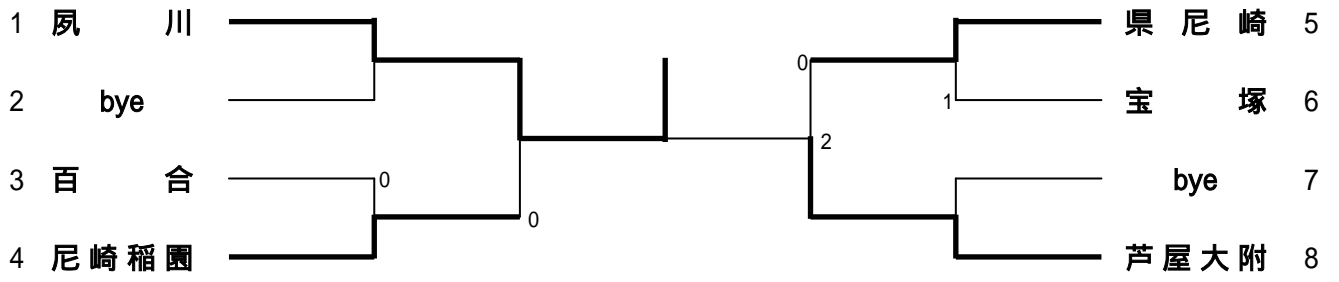

女子学校对抗

女子学校对抗 (3位決定戦)

女子学校対抗決勝トーナメント

女子学校対抗決勝トーナメント (3位決定戦)

女子学校対抗のランキング表

第1位	夙川
第2位	芦屋大附
第3位	尼崎稲園
第3位	県尼崎
第5位	百合
第5位	宝塚
第7位	市尼崎
第7位	尼崎小田