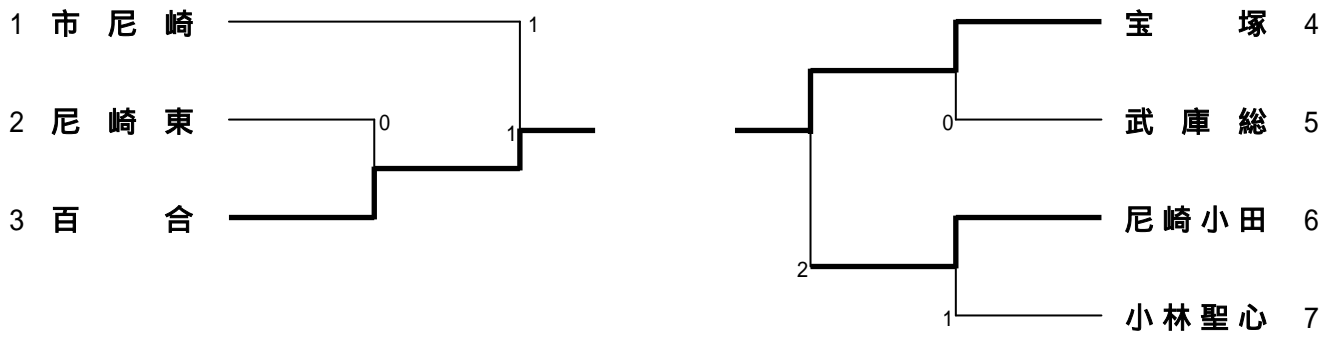

女子学校对抗

女子学校对抗 (3位決定戦)

女子学校対抗決勝トーナメント

女子学校対抗決勝トーナメント (3位決定戦)

女子学校対抗のランキング表

第1位	夙川
第2位	芦屋大附
第3位	尼崎稲園
第3位	県尼崎
第5位	百合
第5位	宝塚
第7位	市尼崎
第7位	尼崎小田