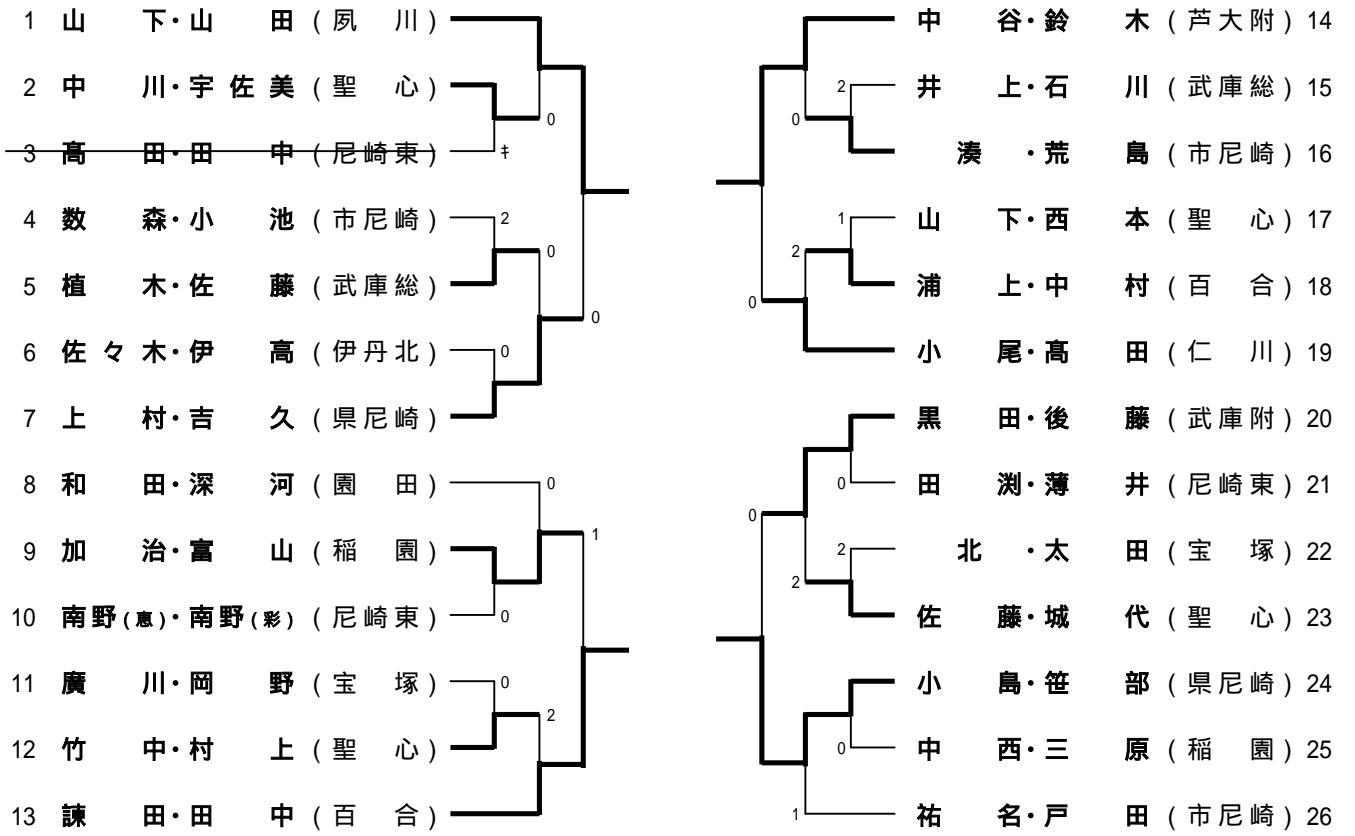

女子ダブルス

女子ダブルス (5~6位決定戦)

女子ダブルスのランキング表

第1位	佐々木・中尾	夙川
第2位	山下・山田	夙川
第3位	蒔田・田中	芦大附
第3位	石上・戎	夙川
第5位	諫田・田中	百合
第5位	池上・岩元	夙川
第5位	小島・笹部	県尼崎
第5位	中谷・鈴木	芦大附
第9位	上村・吉久	県尼崎
第9位	加治・富山	稲園
第9位	黒田・後藤	武庫附
第9位	小尾・高田	仁川
第13位	中川・宇佐美	聖心
第13位	竹中・村上	聖心
第13位	祐名・戸田	市尼崎
第13位	湊・荒島	市尼崎
第13位	植木・佐藤	武庫総
第13位	和田・深河	園田
第13位	佐藤・城代	聖心
第13位	浦上・中村	百合
第21位	佐々木・伊高	伊丹北
第21位	田淵・薄井	尼崎東
第21位	中西・三原	稲園
第21位	南野(恵)・南野(彩)	尼崎東
第21位	山下・西本	聖心
第21位	井上・石川	武庫総
第21位	廣川・岡野	宝塚
第21位	北・太田	宝塚
第21位	数森・小池	市尼崎

女子ダブルスの順位決定戦結果

同一順位の場合は、トーナメントの番号順に並んでいます。

第5位	加治・富山	稲園
第5位	小尾・高田	仁川