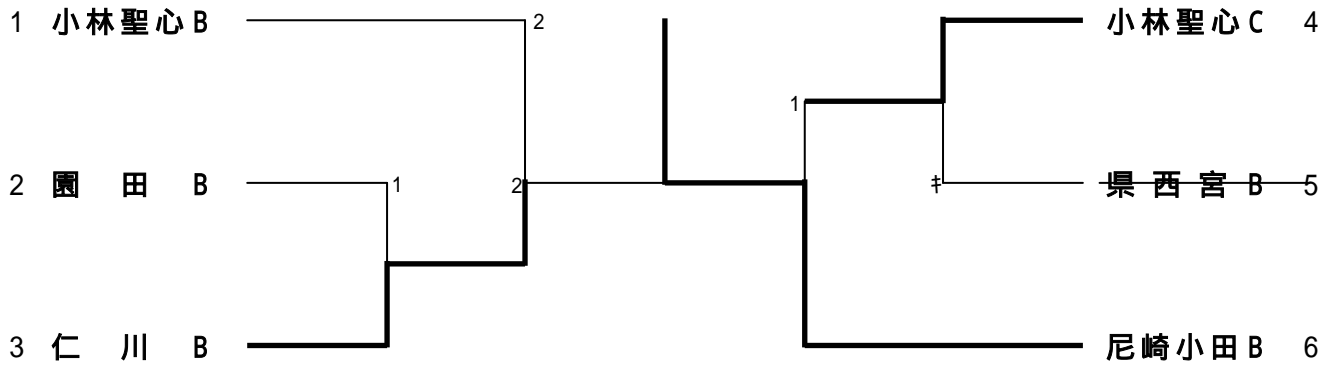

女子学校对抗B級

女子学校対抗B級のランキング表

第1位	尼崎小田B
第2位	仁川B