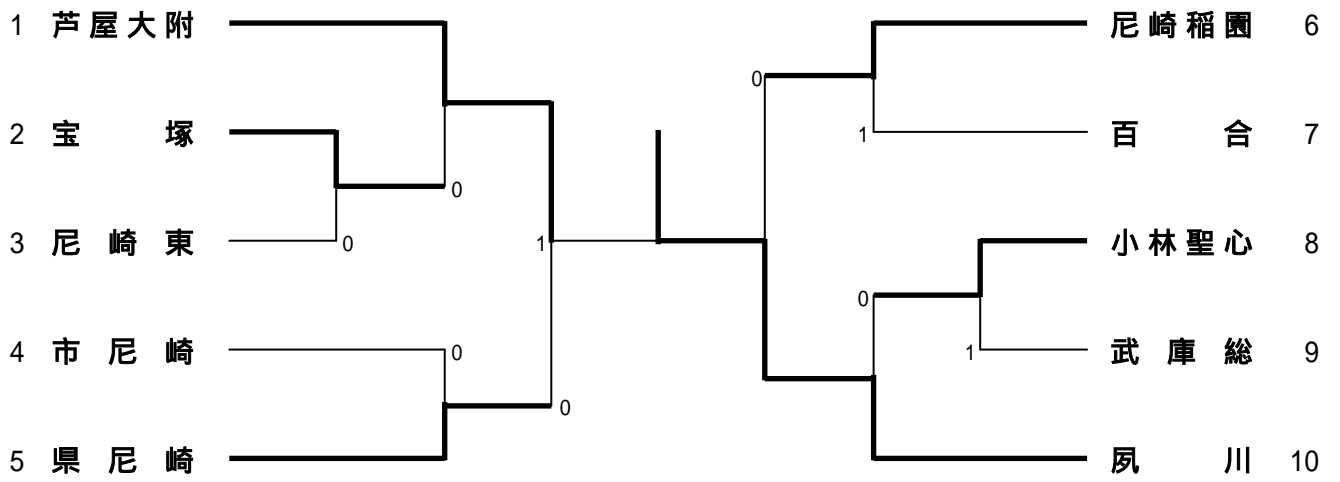

女子学校对抗 A 級

女子学校对抗A級（3位決定戦）

5 県 尼 崎

0 尼崎稲園 6

女子学校対抗A級のランキング表

第1位	夙川
第2位	芦屋大附
第3位	尼崎稲園
第3位	県尼崎
第5位	小林聖心
第5位	宝塚
第5位	百合
第5位	市尼崎