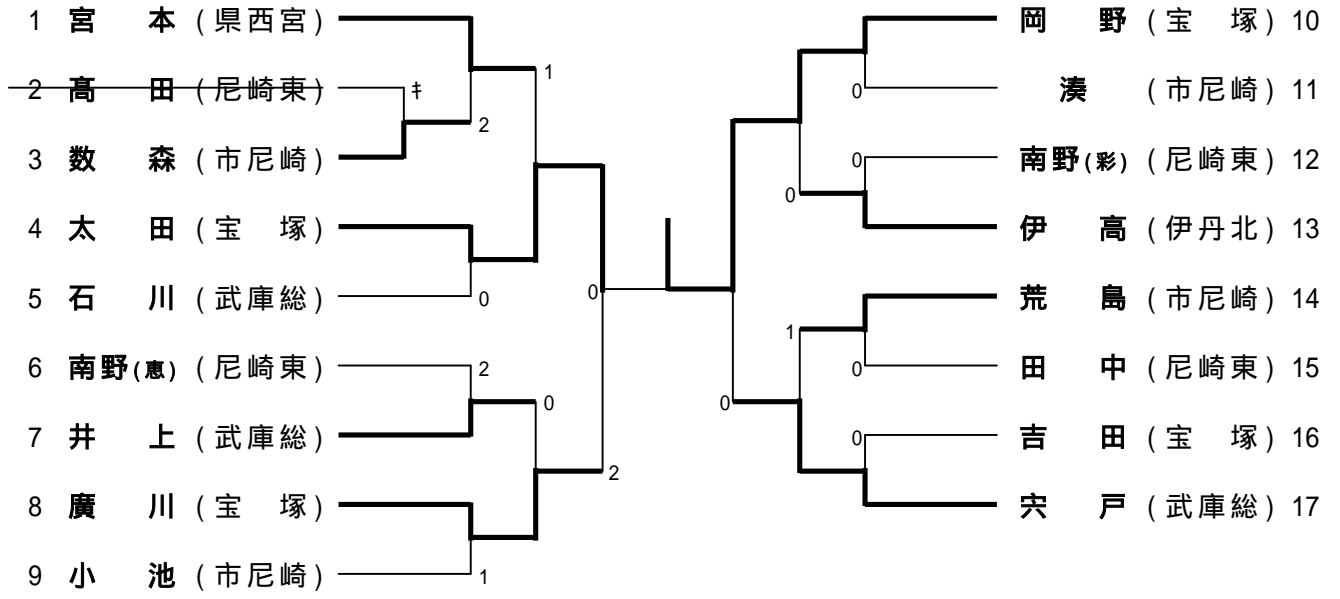

女子シングルスB級

女子シングルスB級のランキング表

第1位	岡野	宝塚
第2位	太田	宝塚
第3位	穴戸	武庫総
第3位	廣川	宝塚