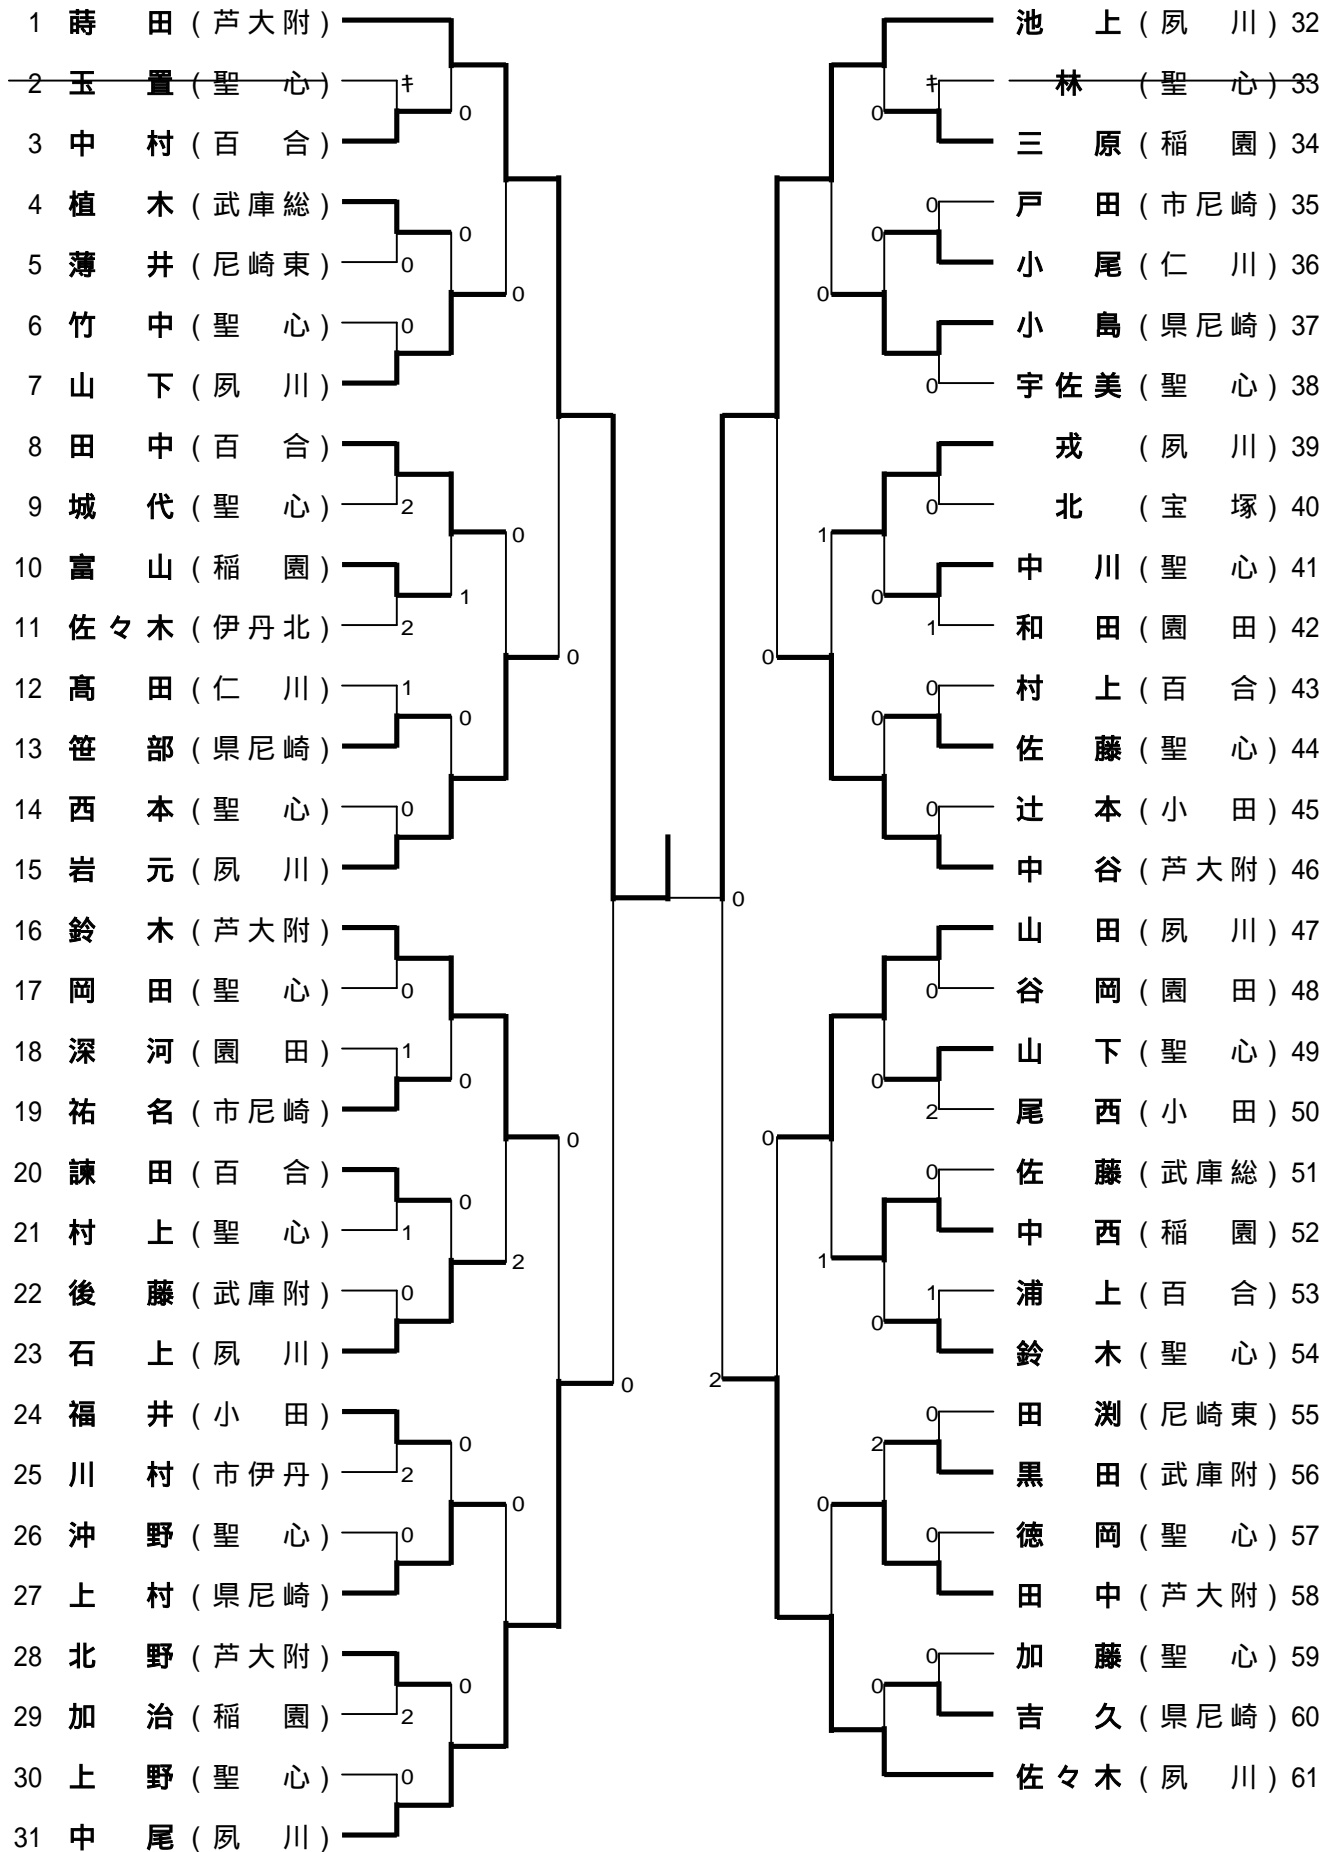

女子シングルスA級

女子シングルスA級のランキング表

第1位	蒔田	芦大附
第2位	池上	夙川
第3位	中尾	夙川
第3位	佐々木	夙川
第5位	岩元	夙川
第5位	中谷	芦大附
第5位	鈴木	芦大附
第5位	山田	夙川
第9位	山下	夙川
第9位	小島	県尼崎
第9位	上村	県尼崎
第9位	田中	芦大附
第9位	田中	百合
第9位	戎	夙川
第9位	石上	夙川
第9位	中西	稲園