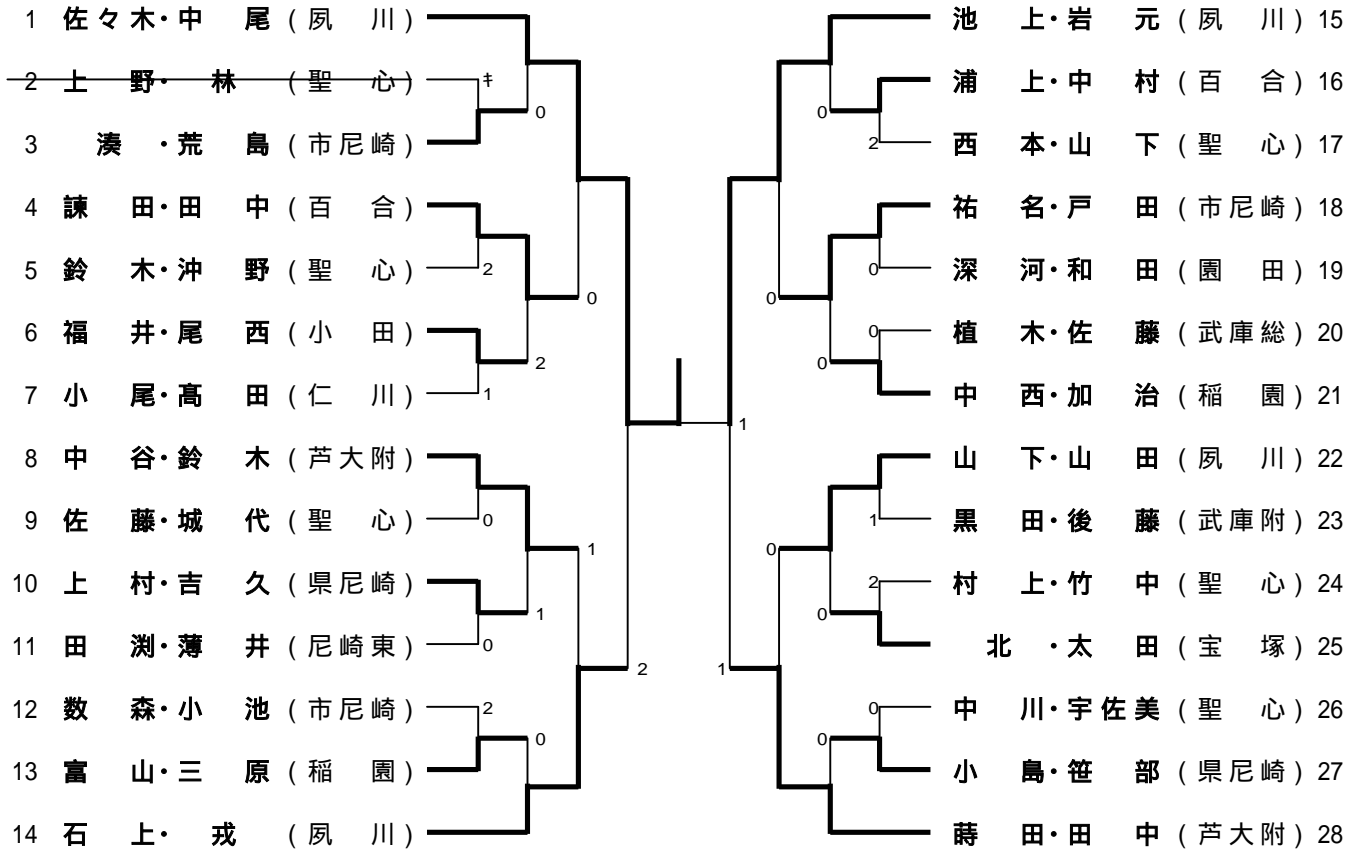

女子ダブルスA級

女子ダブルスA級のランキング表

第1位	佐々木・中尾	夙川
第2位	池上・岩元	夙川
第3位	石上・戎	夙川
第3位	蒔田・田中	芦大附
第5位	諫田・田中	百合
第5位	祐名・戸田	市尼崎
第5位	中谷・鈴木	芦大附
第5位	山下・山田	夙川
第9位	湊・荒島	市尼崎
第9位	浦上・中村	百合
第9位	富山・三原	稲園
第9位	小島・笹部	県尼崎
第9位	福井・尾西	小田
第9位	中西・加治	稲園
第9位	上村・吉久	県尼崎
第9位	北・太田	宝塚