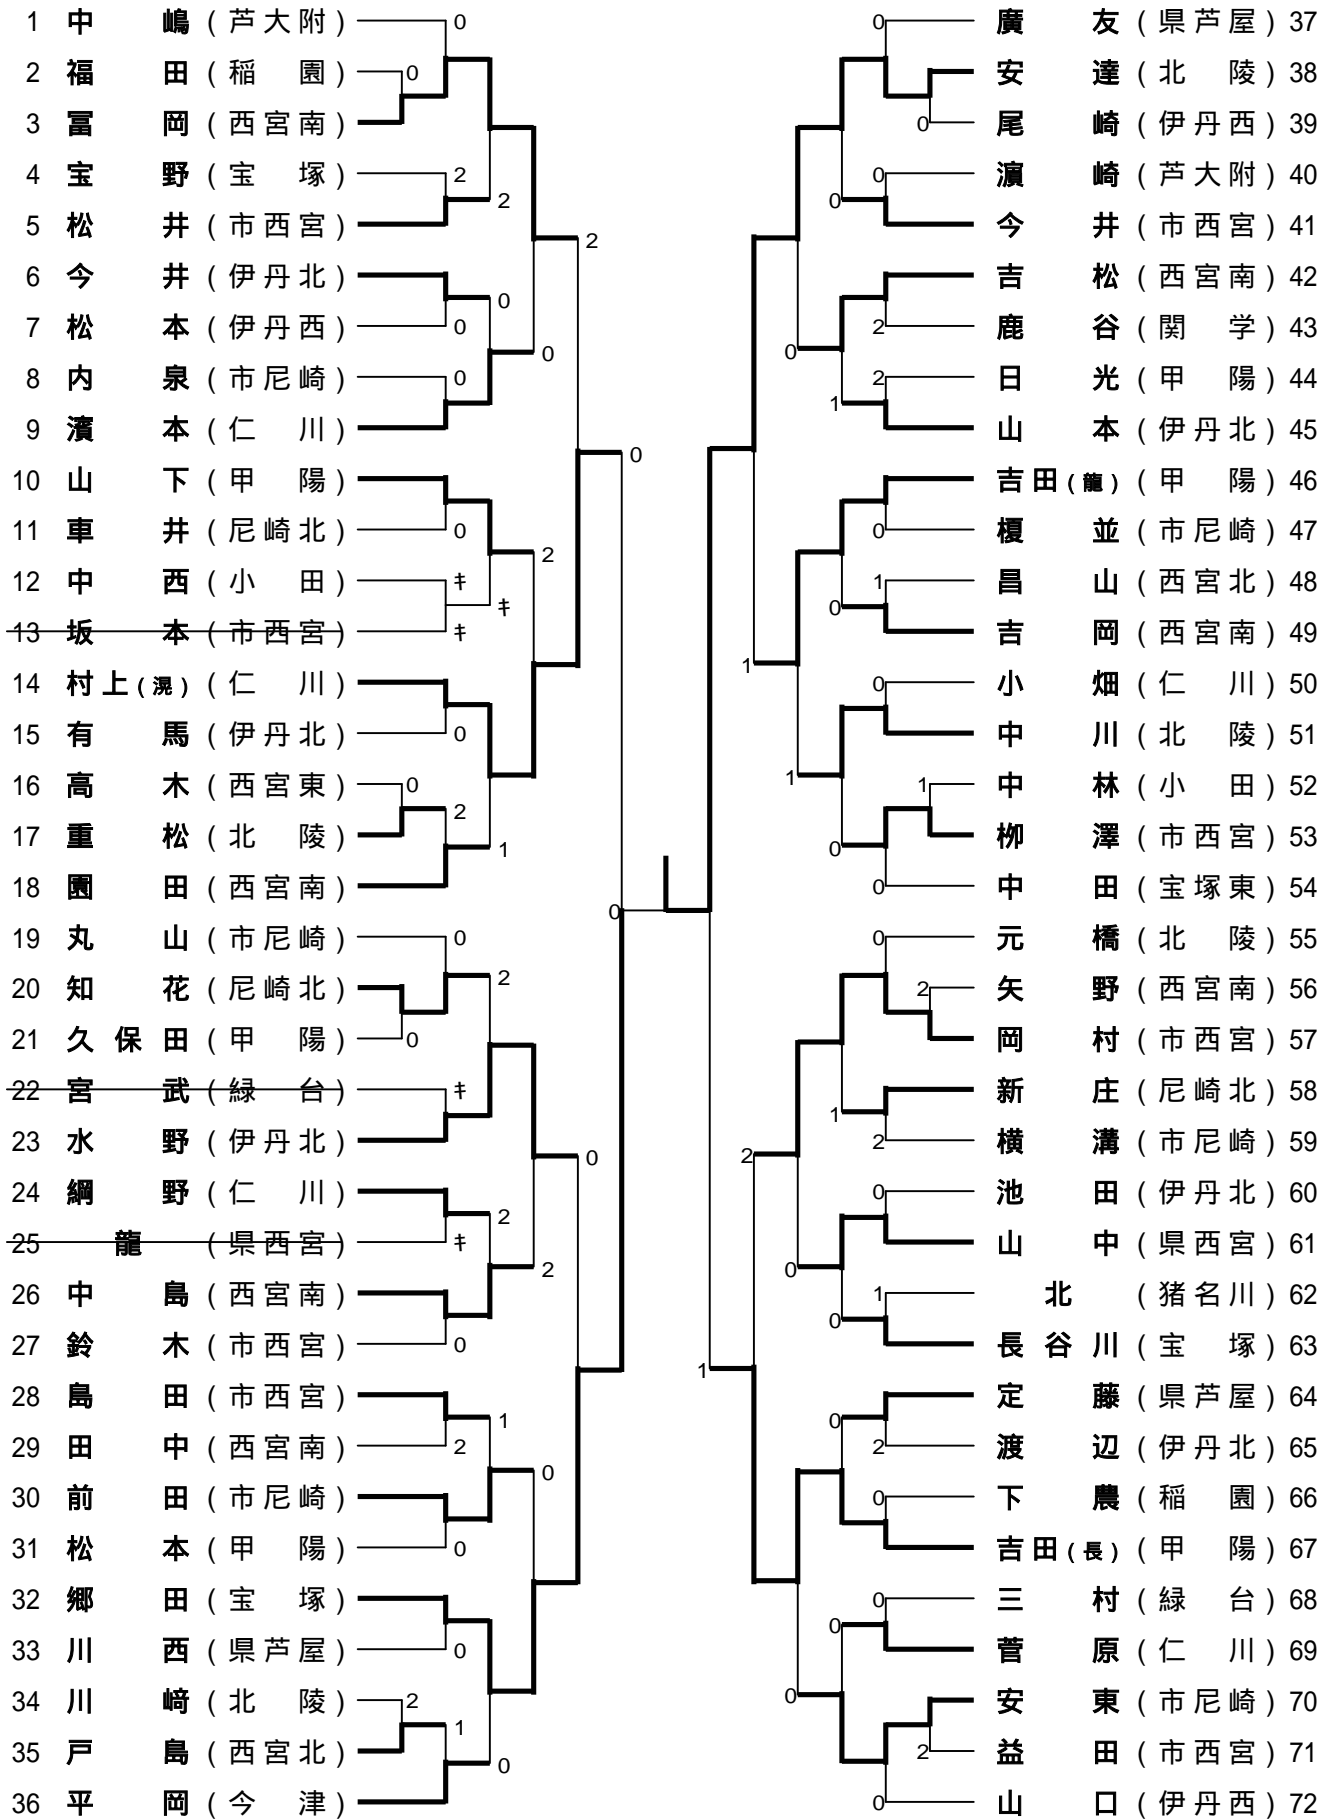

男子シングルスB級

男子シングルスB級のランキング表

第1位	安達	北 陵
第2位	郷田	宝 塚
第3位	吉田(長)	甲 陽
第3位	村上(滉)	仁 川